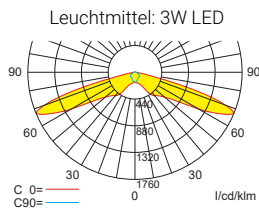

### Systemleuchten für Zentralversorgung Fluchtwegoptik

Abstandstabelle ebene Fluchtwege / Tabellenangaben in Meter

	2,50	3,00	3,50	4,00	4,50	5,00	5,50	6,00	6,50	7,00	7,50	8,00	8,50	9,00
h	2,50	3,00	3,50	4,00	4,50	5,00	5,50	6,00	6,50	7,00	7,50	8,00	8,50	9,00
a	18,20	20,40	22,50	24,30	25,90	27,40	28,90	27,60	27,50	21,00	16,00	14,00	10,00	8,00
b	8,00	8,90	9,60	10,10	10,50	10,30	9,10	6,20	6,20	6,00	6,00	6,00	6,00	4,00
c	-	-	-	-	-	-	-	-	-	-	-	-	-	-
d	-	-	-	-	-	-	-	-	-	-	-	-	-	-

### Einzelbatterieleuchten Fluchtwegoptik

Abstandstabelle ebene Fluchtwege / Tabellenangaben in Meter

	2,50	3,00	3,50	4,00	4,50	5,00	5,50	6,00	6,50	7,00	7,50	8,00	8,50	9,00
h	2,50	3,00	3,50	4,00	4,50	5,00	5,50	6,00	6,50	7,00	7,50	8,00	8,50	9,00
a	18,20	20,40	22,50	24,30	25,90	27,40	28,90	27,60	27,50	21,00	16,00	14,00	10,00	8,00
b	8,00	8,90	9,60	10,10	10,50	10,30	9,10	6,20	6,20	6,00	6,00	6,00	6,00	4,00
c	-	-	-	-	-	-	-	-	-	-	-	-	-	-
d	-	-	-	-	-	-	-	-	-	-	-	-	-	-