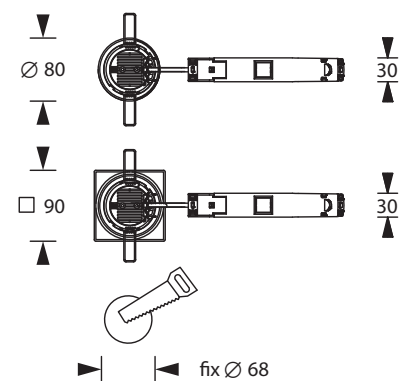

## Sicherheitsleuchte nach DIN EN 60598-1/2-22 und DIN EN 1838.

Annähernd deckenbündige Einbau-Sicherheitsleuchte mit rundem Kopf aus weißem Polycarbonat.

Zur Senkung der Wartungskosten kann bei der Einzelbatterievariante der Akku über ein Click-System werkzeuglos ausgetauscht werden.

Die Optik für Flächenausleuchtung ist vormontiert, die Optik für Fluchtwegausleuchtung liegt bei.

Optional ist ein quadratischer Abdeckrahmen erhältlich.

Ausgestattet mit einer 3W Power LED und zusätzlichem LED-Kühlkörper aus Aluminium.

## Technische Daten

Leuchtentyp	Systemleuchten für Zentralversorgung	Einzelbatterie-leuchten
Leuchtmittel	3 W LED	3 W LED
Anschlussklemmen	2 x 2,5 mm <sup>2</sup> für Doppelbelegung	
Farbe	weiß	
Material	Aluminium-Druckguss/Polycarbonat	
Montageart	Deckeneinbaumontage	
Abmessungen (Ø x T)	DE 80 x 47 mm	
Abmessungen Container (B x H x T)	197 x 73 x 30 mm	
Deckenausschnitt (Ø)	68 mm	
Mindesteinbautiefe	80 mm	
Schutzart	IP40	
Schutzart Container	IP20	
Schutzklasse	II	
IK-Schutzklasse	IK03	
Lichtstrom (Netz)	280 lm	120 lm
Lichtstrom (Not)		
Nennbetriebsdauer 1h	–	280 lm
Nennbetriebsdauer 3h	–	280 lm
Nennbetriebsdauer 8h	–	120 lm
Lichtstromverhältnis Not (DC) / Netz		
Nennbetriebsdauer 1h	–	100% / 45%
Nennbetriebsdauer 3h	–	100% / 45%
Nennbetriebsdauer 8h	–	45% / 45%
Netzanschlussleistung	6 VA	5 VA
Batteriestromaufnahme	15 mA	–
Betriebsdauer Batteriebetrieb	–	1h / 3h / 8h
Anschlussspannung	230V 50/60Hz; 220V DC +25/-20%	230V 50/60Hz
NiMH-Akku		
Nennbetriebsdauer 1h	–	4,8V 2,0Ah
Nennbetriebsdauer 3h	–	4,8V 2,0Ah
Nennbetriebsdauer 8h	–	4,8V 2,0Ah
Temperaturbereich	-10°C bis +40°C	–
Bereitschaftsschaltung	–	0°C bis +35°C
Dauerschaltung	–	-5°C bis +30°C

## Deckeneinbaumontage

Achtung: Mindesteinbautiefe 80mm

optional		
Leuchtschalt- und Überwachungsbaustein	ELC MSÜ3 SET009 SET010	-
Selbstüberwachung	-	SELF CHECK
Busüberwachung	-	SAFELOG Line
Funküberwachung	-	SAFELOG Wireless