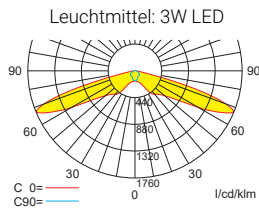

### Einzelbatterieleuchten Flächenoptik

Abstandstabelle ebene Fluchtwege / Tabellenangaben in Meter

### Einzelbatterieleuchten Flächenoptik

Abstandstabelle ebene Fluchtwege / Tabellenangaben in Meter

	2,50	3,00	3,50	4,00	4,50	5,00
h	2,50	3,00	3,50	4,00	4,50	5,00
a	9,00	9,60	9,70	9,50	7,70	6,00
b	3,40	3,20	2,40	1,10	1,00	1,00
c	9,00	9,60	9,70	9,50	7,70	6,00
d	3,40	3,20	2,40	1,10	1,00	1,00

### Systemleuchten für Zentralversorgung Fluchtwegoptik

Abstandstabelle ebene Fluchtwege / Tabellenangaben in Meter

	2,50	3,00	3,50	4,00	4,50	5,00	5,50	6,00	6,50	7,00	7,50	8,00	8,50	9,00
h	2,50	3,00	3,50	4,00	4,50	5,00	5,50	6,00	6,50	7,00	7,50	8,00	8,50	9,00
a	18,20	20,40	22,50	24,30	25,90	27,40	28,90	27,60	27,50	21,00	16,00	14,00	10,00	8,00
b	8,00	8,90	9,60	10,10	10,50	10,30	9,10	6,20	6,20	6,00	6,00	6,00	6,00	4,00
c	-	-	-	-	-	-	-	-	-	-	-	-	-	-
d	-	-	-	-	-	-	-	-	-	-	-	-	-	-

### Einzelbatterieleuchten Fluchtwegoptik

Abstandstabelle ebene Fluchtwege / Tabellenangaben in Meter

	2,50	3,00	3,50	4,00	4,50	5,00	5,50	6,00	6,50	7,00	7,50	8,00	8,50	9,00
h	2,50	3,00	3,50	4,00	4,50	5,00	5,50	6,00	6,50	7,00	7,50	8,00	8,50	9,00
a	18,20	20,40	22,50	24,30	25,90	27,40	28,90	27,60	27,50	21,00	16,00	14,00	10,00	8,00
b	8,00	8,90	9,60	10,10	10,50	10,30	9,10	6,20	6,20	6,00	6,00	6,00	6,00	4,00
c	-	-	-	-	-	-	-	-	-	-	-	-	-	-
d	-	-	-	-	-	-	-	-	-	-	-	-	-	-