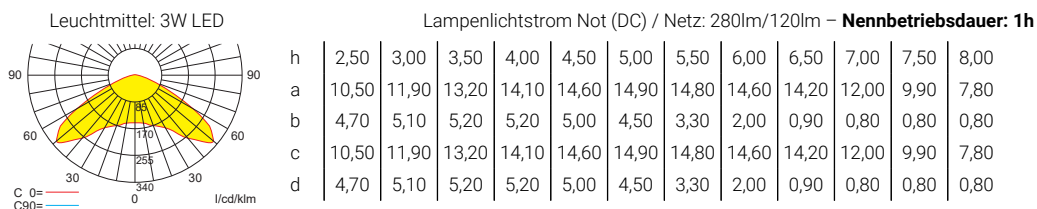

Einzelbatterieleuchten Flächenoptik

Abstandstabelle ebene Fluchtwege / Tabellenangaben in Meter