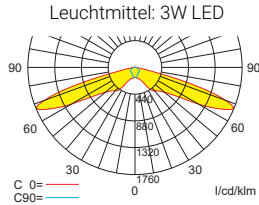

### Einzelbatterieleuchten Flächenoptik

Abstandstabelle ebene Fluchtwege / Tabellenangaben in Meter

### Einzelbatterieleuchten Flächenoptik

Abstandstabelle ebene Fluchtwege / Tabellenangaben in Meter

	2,50	3,00	3,50	4,00	4,50	5,00
h	2,50	3,00	3,50	4,00	4,50	5,00
a	9,00	9,60	9,70	9,50	7,70	6,00
b	3,40	3,20	2,40	1,10	1,00	1,00
c	9,00	9,60	9,70	9,50	7,70	6,00
d	3,40	3,20	2,40	1,10	1,00	1,00

### Systemleuchten für Zentralversorgung Fluchtwegoptik

Abstandstabelle ebene Fluchtwege / Tabellenangaben in Meter

	2,50	3,00	3,50	4,00	4,50	5,00	5,50	6,00	6,50	7,00	7,50	8,00	8,50	9,00
h	2,50	3,00	3,50	4,00	4,50	5,00	5,50	6,00	6,50	7,00	7,50	8,00	8,50	9,00
a	18,20	20,40	22,50	24,30	25,90	27,40	28,90	27,60	27,50	21,00	16,00	14,00	10,00	8,00
b	8,00	8,90	9,60	10,10	10,50	10,30	9,10	6,20	6,20	6,00	6,00	6,00	6,00	4,00
c	-	-	-	-	-	-	-	-	-	-	-	-	-	-
d	-	-	-	-	-	-	-	-	-	-	-	-	-	-