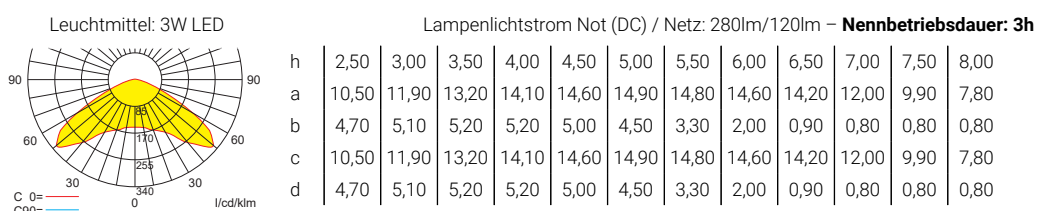

Einzelbatterieleuchten Flächenoptik

Abstandstabelle ebene Fluchtwege / Tabellenangaben in Meter