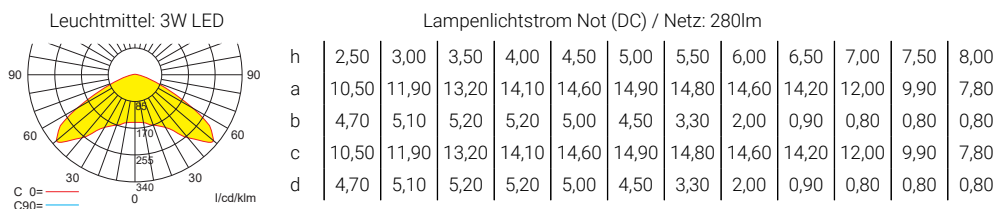

Systemleuchten für Zentralversorgung Flächenoptik

Abstandstabelle ebene Fluchtwege / Tabellenangaben in Meter