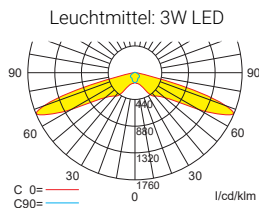

### Systemleuchten für Zentralversorgung Fluchtwegoptik

Abstandstabelle ebene Fluchtwege / Tabellenangaben in Meter

	2,50	3,00	3,50	4,00	4,50	5,00	5,50	6,00	6,50	7,00	7,50	8,00	8,50	9,00
h	2,50	3,00	3,50	4,00	4,50	5,00	5,50	6,00	6,50	7,00	7,50	8,00	8,50	9,00
a	18,20	20,40	22,50	24,30	25,90	27,40	28,90	27,60	27,50	21,00	16,00	14,00	10,00	8,00
b	8,00	8,90	9,60	10,10	10,50	10,30	9,10	6,20	6,20	6,00	6,00	6,00	6,00	4,00
c	-	-	-	-	-	-	-	-	-	-	-	-	-	-
d	-	-	-	-	-	-	-	-	-	-	-	-	-	-

### Einzelbatterieleuchten Fluchtwegoptik

Abstandstabelle ebene Fluchtwege / Tabellenangaben in Meter

	2,50	3,00	3,50	4,00	4,50	5,00	5,50	6,00	6,50	7,00	7,50	8,00	8,50	9,00
h	2,50	3,00	3,50	4,00	4,50	5,00	5,50	6,00	6,50	7,00	7,50	8,00	8,50	9,00
a	18,20	20,40	22,50	24,30	25,90	27,40	28,90	27,60	27,50	21,00	16,00	14,00	10,00	8,00
b	8,00	8,90	9,60	10,10	10,50	10,30	9,10	6,20	6,20	6,00	6,00	6,00	6,00	4,00
c	-	-	-	-	-	-	-	-	-	-	-	-	-	-
d	-	-	-	-	-	-	-	-	-	-	-	-	-	-

### Einzelbatterieleuchten Fluchtwegoptik

Abstandstabelle ebene Fluchtwege / Tabellenangaben in Meter

	2,50	3,00	3,50	4,00	4,50	5,00
h	2,50	3,00	3,50	4,00	4,50	5,00
a	15,50	17,10	18,60	18,00	12,00	10,00
b	6,60	7,00	6,90	4,30	4,00	3,00
c	-	-	-	-	-	-
d	-	-	-	-	-	-