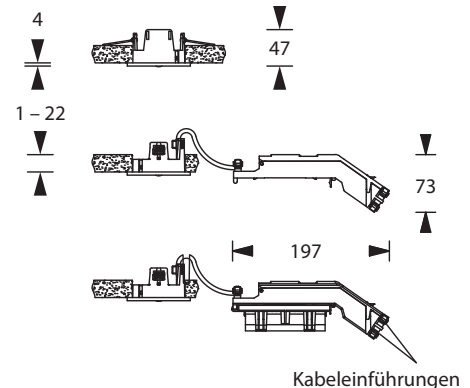

## Sicherheitsleuchte nach DIN EN 60598-1/2-22 und DIN EN 1838.

Annähernd deckenbündige Einbau-Sicherheitsleuchte mit rundem Kopf aus weißem Polycarbonat.

Zur Senkung der Wartungskosten kann bei der Einzelbatterievariante der Akku über ein Click-System werkzeuglos ausgetauscht werden.

Die Optik für Flächenausleuchtung ist vormontiert, die Optik für Fluchtwegausleuchtung liegt bei.

Optional ist ein quadratischer Abdeckrahmen erhältlich.

Ausgestattet mit einer 3W Power LED und zusätzlichem LED-Kühlkörper aus Aluminium.

## Technische Daten

Leuchtentyp	Systemleuchten für Zentralversorgung	Einzelbatterie-leuchten
Leuchtmittel	3 W LED	3 W LED
Anschlussklemmen	2 x 2,5 mm <sup>2</sup> für Doppelbelegung	
Farbe	weiß	
Material	Aluminium-Druckguss/Polycarbonat	
Montageart	Deckeneinbaumontage	
Abmessungen (Ø x T)	DE 80 x 47 mm	
Abmessungen Container (B x H x T)	197 x 73 x 30 mm	
Deckenausschnitt (Ø)	68 mm	
Mindesteinbautiefe	80 mm	
Schutzart	IP40	
Schutzart Container	IP20	
Schutzklasse	II	
IK-Schutzklasse	IK03	
Lichtstrom (Netz)	280 lm	120 lm
Lichtstrom (Not)		
Nennbetriebsdauer 1h	–	280 lm
Nennbetriebsdauer 3h	–	280 lm
Nennbetriebsdauer 8h	–	120 lm
Lichtstromverhältnis Not (DC) / Netz		
Nennbetriebsdauer 1h	–	100% / 45%
Nennbetriebsdauer 3h	–	100% / 45%
Nennbetriebsdauer 8h	–	45% / 45%
Netzanschlussleistung	6 VA	5 VA
Batteriestromaufnahme	15 mA	–
Betriebsdauer Batteriebetrieb	–	1h / 3h / 8h
Anschlussspannung	230V 50/60Hz; 220V DC +25/-20%	230V 50/60Hz
NiMH-Akku		
Nennbetriebsdauer 1h	–	4,8V 2,0Ah
Nennbetriebsdauer 3h	–	4,8V 2,0Ah
Nennbetriebsdauer 8h	–	4,8V 2,0Ah
Temperaturbereich	-10°C bis +40°C	–
Bereitschaftsschaltung	–	0°C bis +35°C
Dauerschaltung	–	-5°C bis +30°C

## Deckeneinbaumontage

Achtung: Mindesteinbautiefe 80mm

optional		
Leuchtschalt- und Überwachungsbaustein	ELC MSÜ3 SET009 SET010	-
Selbstüberwachung	-	SELF CHECK
Busüberwachung	-	SAFELOG Line
Funküberwachung	-	SAFELOG Wireless