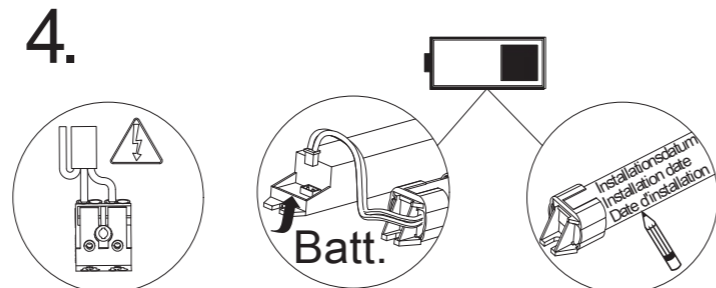

Art.-Nr./Item no./N° d'Art. 670498-V01

Leuchtmittelwechsel  
 Illuminant change  
 Agent lumineux variation

Gehäuseausführung / Casing design / Configuration logement  
243 x 139 x 54 mm

Kabeleinführung  
 Cable entry guide  
 Introduction de câble  
 Bef. Bohrungen  
 existing boreholes  
 Perçages existants