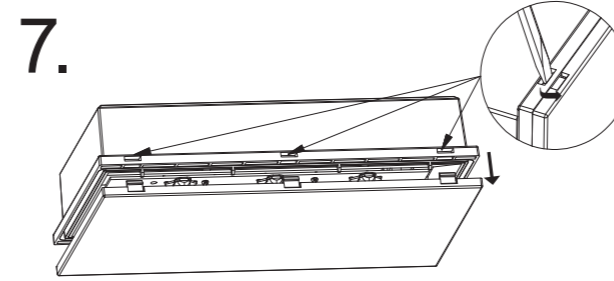

Art.-Nr./Item no./N° d'Art. 670498-V01

Leuchtmittelwechsel  
 Illuminant change  
 Agent lumineux variation

Gehäuseausführung / Casing design / Configuration logement  
243 x 139 x 54 mm

Kabeleinführung  
 Cable entry guide  
 Introduction de câble  
 Bef. Bohrungen  
 existing boreholes  
 Perçages existants