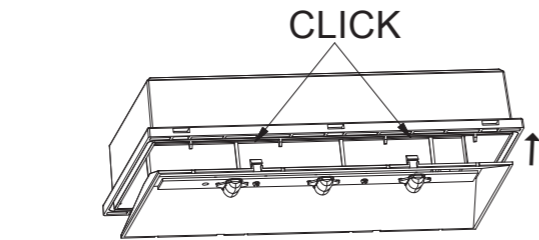

Art.-Nr./Item no./N° d'Art. 670498-V01

Leuchtmittelwechsel  
 Illuminant change  
 Agent lumineux variation

Gehäuseausführung / Casing design / Configuration logement  
243 x 139 x 54 mm

Kabeleinführung  
 Cable entry guide  
 Introduction de câble  
 Bef. Bohrungen  
 existing boreholes  
 Perçages existants