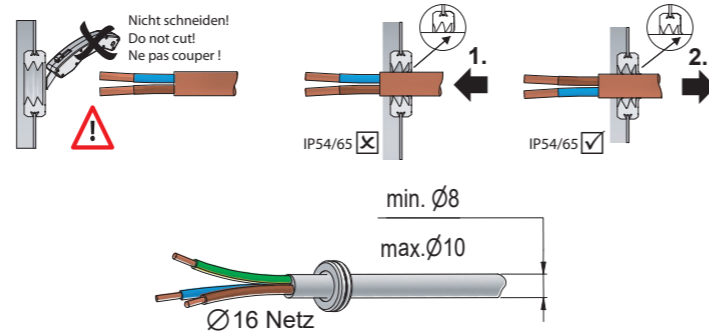

Art.-Nr./Item no./N° d'Art. 670498-V01

Leuchtmittelwechsel  
 Illuminant change  
 Agent lumineux variation

Gehäuseausführung / Casing design / Configuration logement  
243 x 139 x 54 mm

Kabeleinführung  
 Cable entry guide  
 Introduction de câble  
 Bef. Bohrungen  
 existing boreholes  
 Perçages existants