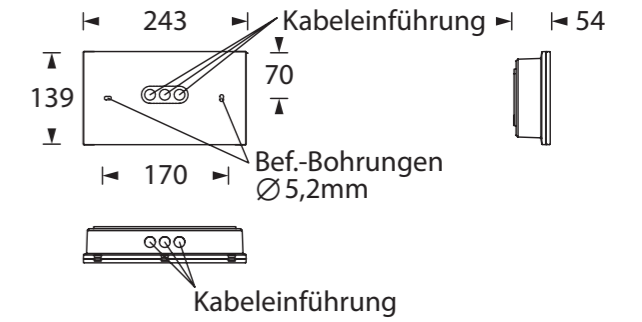

Art.-Nr./Item no./N° d'Art. 670498-V01

Leuchtmittelwechsel  
 Illuminant change  
 Agent lumineux variation

Gehäuseausführung / Casing design / Configuration logement  
243 x 139 x 54 mm

Kabeleinführung  
 Cable entry guide  
 Introduction de câble  
 Bef. Bohrungen  
 existing boreholes  
 Perçages existants