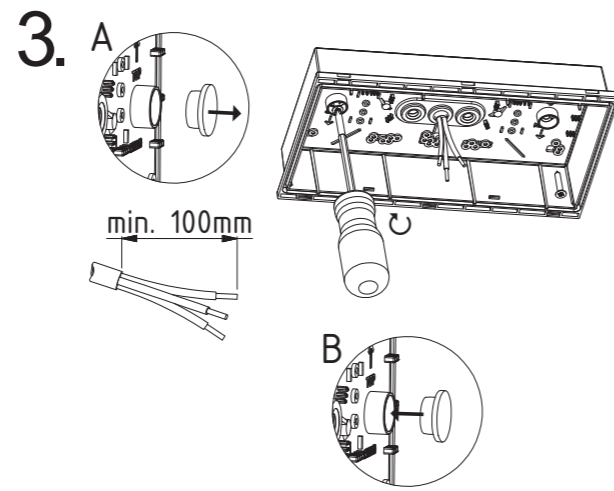

Art.-Nr./Item no./N° d'Art. 670498-V01

Leuchtmittelwechsel  
 Illuminant change  
 Agent lumineux variation

Gehäuseausführung / Casing design / Configuration logement  
243 x 139 x 54 mm

Kabeleinführung  
 Cable entry guide  
 Introduction de câble  
 Bef. Bohrungen  
 existing boreholes  
 Perçages existants