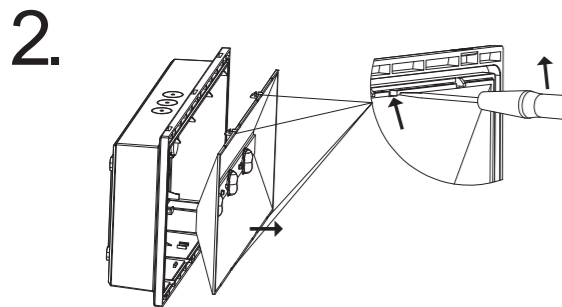

Art.-Nr./Item no./N° d'Art. 670498-V01

Leuchtmittelwechsel  
 Illuminant change  
 Agent lumineux variation

Gehäuseausführung / Casing design / Configuration logement  
243 x 139 x 54 mm

Kabeleinführung  
 Cable entry guide  
 Introduction de câble  
 Bef. Bohrungen  
 existing boreholes  
 Perçages existants