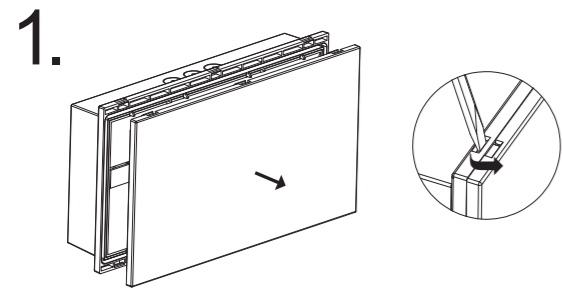

Art.-Nr./Item no./N° d'Art. 670498-V01

Leuchtmittelwechsel  
 Illuminant change  
 Agent lumineux variation

Gehäuseausführung / Casing design / Configuration logement  
243 x 139 x 54 mm

Kabeleinführung  
 Cable entry guide  
 Introduction de câble  
 Bef. Bohrungen  
 existing boreholes  
 Perçages existants