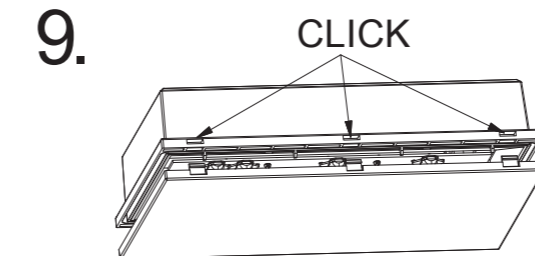

Art.-Nr./Item no./N° d'Art. 670498-V01

Leuchtmittelwechsel  
 Illuminant change  
 Agent lumineux variation

Gehäuseausführung / Casing design / Configuration logement  
243 x 139 x 54 mm

Kabeleinführung  
 Cable entry guide  
 Introduction de câble  
 Bef. Bohrungen  
 existing boreholes  
 Perçages existants