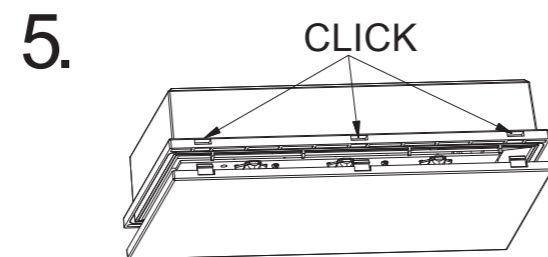

Art.-Nr./Item no./N° d'Art. 670498-V01

Leuchtmittelwechsel  
 Illuminant change  
 Agent lumineux variation

Gehäuseausführung / Casing design / Configuration logement  
243 x 139 x 54 mm

Kabeleinführung  
 Cable entry guide  
 Introduction de câble  
 Bef. Bohrungen  
 existing boreholes  
 Perçages existants