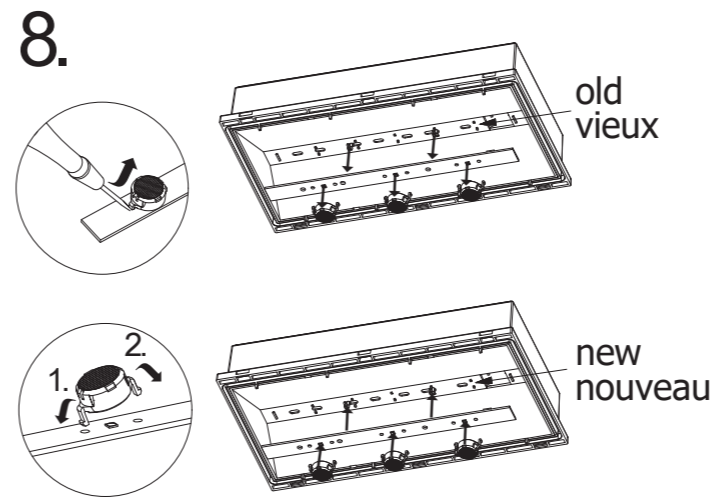

Art.-Nr./Item no./N° d'Art. 670498-V01

Leuchtmittelwechsel  
 Illuminant change  
 Agent lumineux variation

Gehäuseausführung / Casing design / Configuration logement  
243 x 139 x 54 mm

Kabeleinführung  
 Cable entry guide  
 Introduction de câble  
 Bef. Bohrungen  
 existing boreholes  
 Perçages existants