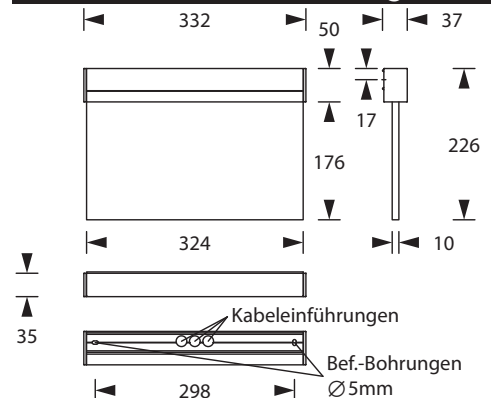

Wandanbaumontage