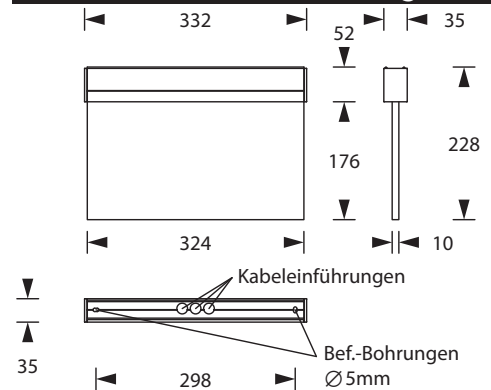

Deckenanbaumontage