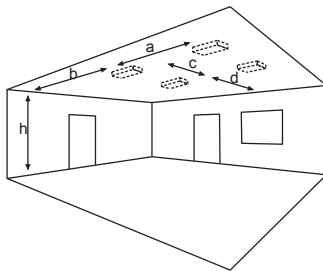

Deckenanbaumontage

optional	ELC MSÜ3 SET009 SET010	-
Leuchtschalt- und Überwachungsbaustein		
Selbstüberwachung	-	SELF CHECK
Busüberwachung	-	SAFELOG Line
Funküberwachung	-	SAFELOG Wireless

* Optionales Zubehör erforderlich

Zubehör

Hinterbauhalter

Kettenmontageset

Seilmontageset

Lichtverteilungskurven und Leuchtenabstandstabellen (E = 1,25 lx)

Deckenmontage

Systemleuchten für Zentralversorgung Tiefstrahloptik

Abstandstabelle ebene Fluchtwege / Tabellenangaben in Meter