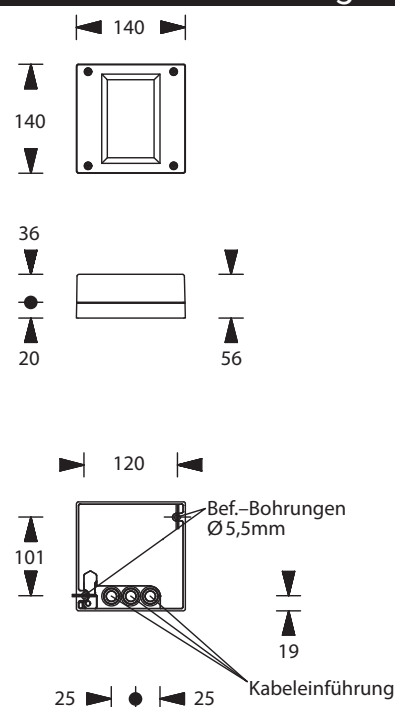

Deckenanbaumontage