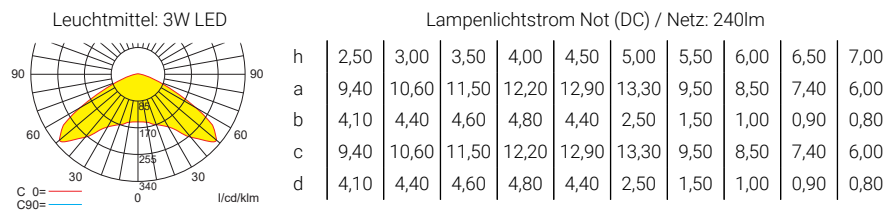

Deckenanbaumontage

* Optionales Zubehör erforderlich

Zubehör

Ballwurfschutzkorb

Zentralpendetset - BEAM 125/130

Seilmontageset - BEAM 125/130

Seilmontageset

Lichtverteilungskurven und Leuchtenabstandstabellen (E = 1,25 lx)

Deckenmontage

Systemleuchten für Zentralversorgung Flächenoptik

Abstandstabelle ebene Fluchtwege / Tabellenangaben in Meter

Einzelbatterieleuchten Flächenoptik

Abstandstabelle ebene Fluchtwege / Tabellenangaben in Meter