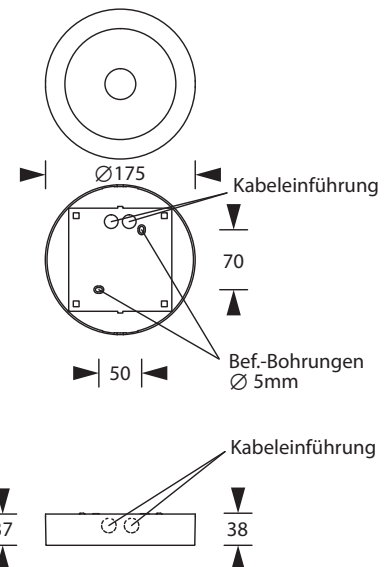

Deckenanbaumontage

* Optionales Zubehör erforderlich