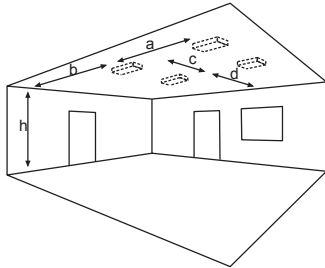

Deckenanbaumontage

* Optionales Zubehör erforderlich

Zubehör

Ballwurfschutzkorb

Zentralpendetset - BEAM 125/130

Seilmontageset - BEAM 125/130

Seilmontageset

Lichtverteilungskurven und Leuchtenabstandstabellen (E = 1,25 lx)

Deckenmontage

Systemleuchten für Zentralversorgung Flächenoptik

Abstandstabelle ebene Fluchtwege / Tabellenangaben in Meter

Einzelbatterieleuchten Flächenoptik

Abstandstabelle ebene Fluchtwege / Tabellenangaben in Meter