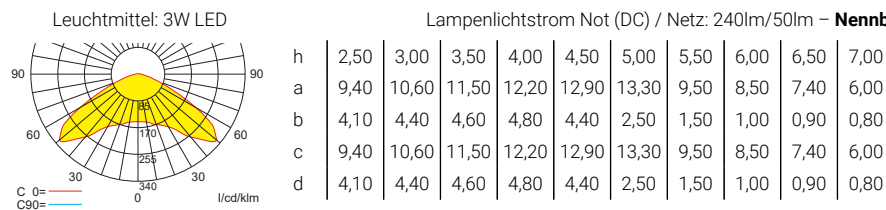

Deckenmontage

Systemleuchten für Zentralversorgung Flächenoptik

Abstandstabelle ebene Fluchtwege / Tabellenangaben in Meter

Einzelbatterieleuchten Flächenoptik

Abstandstabelle ebene Fluchtwege / Tabellenangaben in Meter

Einzelbatterieleuchten Flächenoptik

Abstandstabelle ebene Fluchtwege / Tabellenangaben in Meter

Einzelbatterieleuchten Flächenoptik

Abstandstabelle ebene Fluchtwege / Tabellenangaben in Meter