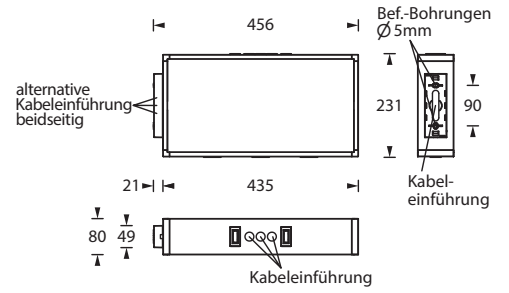

* Optionales Zubehör erforderlich

Auslegermontage