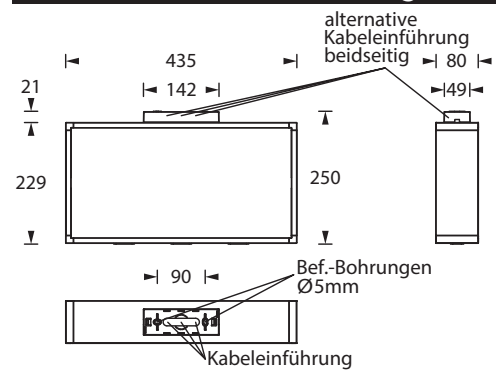

Deckenanbaumontage