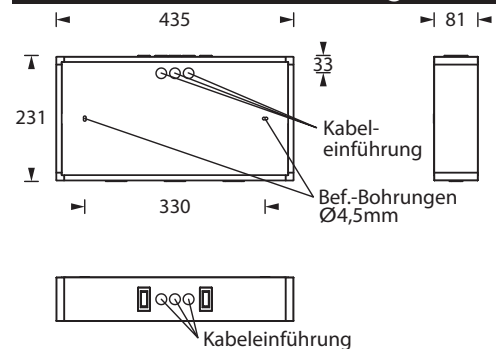

Wandanbaumontage