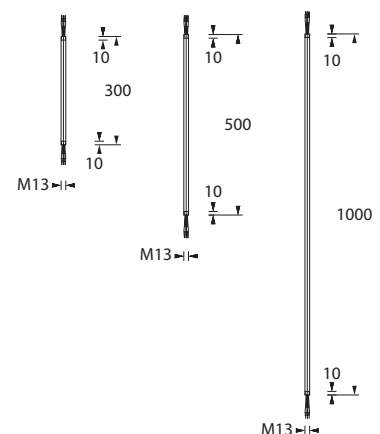

Zentralpendelset - Kunststoff

Zentralpendelset aus Kunststoff mit Vorverdrahtung in drei verschiedenen Längen inkl. steifem Deckenhalter.

Technische Daten und Bestellungen

Material Kunststoff

Zentralpendel 300 mm, weiß (mit Vorverdrahtung)

Bestellnummer 551038
Farbe weiß
Abmessungen (Ø x H) Baldachin 60 x 85 mm
Pendel 13 x 300 mm
Verdrahtung (L) 550 mm, Kabel 4-adrig, AWG20, beidseitig 8 mm abisoliert

Geeignet für folgende Leuchten:

Zentralpendel 300 mm, schwarz (mit Vorverdrahtung)

Bestellnummer 551038D
Farbe schwarz
Abmessungen (Ø x H) Baldachin 60 x 85 mm
Pendel 13 x 300 mm
Verdrahtung (L) 550 mm, Kabel 4-adrig, AWG20, beidseitig 8 mm abisoliert

Geeignet für folgende Leuchten:

Zentralpendel 500 mm, weiß (mit Vorverdrahtung)

Bestellnummer 551039
Farbe weiß
Abmessungen (Ø x H) Baldachin 60 x 85 mm
Pendel 13 x 500 mm
Verdrahtung (L) 750 mm, Kabel 4-adrig, AWG20, beidseitig 8 mm abisoliert

Geeignet für folgende Leuchten:

Zentralpendel 500 mm, schwarz (mit Vorverdrahtung)

Bestellnummer 551039D
Farbe schwarz
Abmessungen (Ø x H) Baldachin 60 x 85 mm
Pendel 13 x 500 mm
Verdrahtung (L) 750 mm, Kabel 4-adrig, AWG20, beidseitig 8 mm abisoliert

Geeignet für folgende Leuchten:

	1 - Pendelhaltewinkel	1x
	2 - Deckenbaldachin	1x
	3 - Metallmutter M13	4x
	4 - Kunststoffmutter M13	2x
	5 - Zahnscheibe M13	2x
	6 - Kunststoffpendel	1x
	7 - Ausgleichsscheibe Ø16mm	1x
	8 - Ausgleichsscheibe Ø19mm	2x