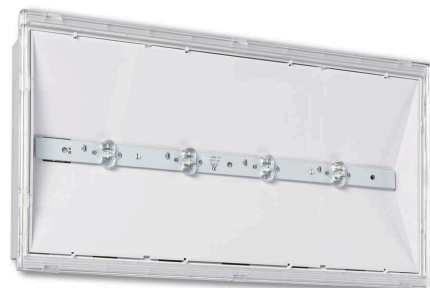

SMARTLUX 300 BEL-R DM

Sicherheitsleuchte nach DIN EN 60598-1/2-22 und DIN EN 1838.

Formschöne, moderne IP54 Sicherheitsleuchte mit Rettungsweg-Optiken zur Fluchtwegausleuchtung aus weißem Polycarbonat mit klarer Leuchtenhaube und einfacher, schraubenloser Montage durch Klick-System.

Wahlweise mit 3 Watt, 6 Watt oder 10 Watt LED-Leiste erhältlich.

Auf Anfrage auch Einzelbatterie 8h möglich.

Technische Daten

Leuchtyp	Systemleuchten für Zentralversorgung			Einzelbatterie-leuchten
	3 W LED-Leiste	6 W LED-Leiste	10 W LED-Leiste	3 W LED-Leiste
Leuchtmittel	3 W LED-Leiste	6 W LED-Leiste	10 W LED-Leiste	3 W LED-Leiste
Anschlussklemmen	2 x 2,5 mm ² für Doppelbelegung			
Farbe	weiß			
Material	Polycarbonat (Leuchtenhaube klar)			
Montageart	Deckenanbaumontage			
Weitere Montagearten*	Deckeneinbaumontage, Deckenanbaumontage (Seilabhängung), Pendelmontage			
Abmessungen (B x H x T)	DM 313 x 174 x 54 mm			
Schutzart	IP54			
Schutzklasse	II			
IK-Schutzklasse	IK03			
Lichtstrom (Netz)	350 lm	600 lm	1050 lm	350 lm
Lichtstrom (Not)				
Nennbetriebsdauer 1h	-	-	-	350 lm
Nennbetriebsdauer 3h	-	-	-	350 lm
Lichtstromverhältnis Not (DC) / Netz				
Nennbetriebsdauer 1h	-	-	-	100% / 100%
Nennbetriebsdauer 3h	-	-	-	100% / 100%
Netzanschlussleistung	6 VA	10.3 VA	15 VA	6 VA
Batteriestromaufnahme	19 mA	27 mA	41 mA	-
Betriebsdauer Batteriebetrieb		-		1h / 3h
Anschlussspannung	230V 50/60Hz; 220V DC +25/-20%			230V 50/60Hz
NiMH-Akku				
Nennbetriebsdauer 1h	-	-	-	4,8V 2,0Ah
Nennbetriebsdauer 3h	-	-	-	4,8V 4,2Ah
Temperaturbereich	-10°C bis +40°C			
Bereitschaftsschaltung	-			
Dauerschaltung	-5°C bis +30°C			
optional				
Leuchtenschalt- und Überwachungsbaustein	DALI ELC MSÜ3 SET009 SET010			-
Selbstüberwachung	-			SELF CHECK
Busüberwachung	-			SAFELOG Line
Funküberwachung	-			SAFELOG Wireless