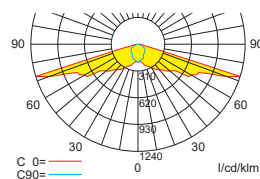

h	2,50	3,00	3,50	4,00	4,50	5,00	5,50	6,00	6,50	7,00	7,50	8,00	8,50	9,00	10,00	11,00	12,00	13,00
a	-	-	-	-	-	-	-	-	-	-	-	-	-	-	-	-	-	-
b	-	-	-	-	-	-	-	-	-	-	-	-	-	-	-	-	-	-
c	18,10	21,20	24,10	26,80	29,40	30,80	31,80	32,80	34,00	32,40	31,30	31,60	31,70	30,20	29,70	23,50	16,70	10,80
d	8,50	9,90	11,10	12,30	12,20	11,30	11,10	11,20	11,00	9,50	9,10	8,70	7,90	7,20	6,40	5,00	5,00	1,60

Systemleuchten für Zentralversorgung Fluchtwegoptik

Abstandstabelle ebene Fluchtwege / Tabellenangaben in Meter

Leuchtmittel: 10W LED-Leiste

Lampenlichtstrom Not (DC) / Netz: 1050lm