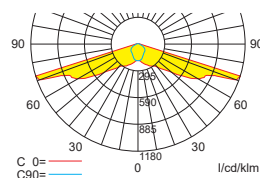

Systemleuchten für Zentralversorgung Fluchtwegoptik

Abstandstabelle ebene Fluchtwege / Tabellenangaben in Meter

Leuchtmittel: 6W LED-Leiste

Lampenlichtstrom Not (DC) / Netz: 600lm

h	2,50	3,00	3,50	4,00	4,50	5,00	5,50	6,00	6,50	7,00	7,50	8,00	8,50	9,00	10,00	11,00	12,00	13,00
a	-	-	-	-	-	-	-	-	-	-	-	-	-	-	-	-	-	-
b	-	-	-	-	-	-	-	-	-	-	-	-	-	-	-	-	-	-
c	18,10	21,20	24,10	26,80	29,40	30,80	31,80	32,80	34,00	32,40	31,30	31,60	31,70	30,20	29,70	23,50	16,70	10,80
d	8,50	9,90	11,10	12,30	12,20	11,30	11,10	11,20	11,00	9,50	9,10	8,70	7,90	7,20	6,40	5,00	5,00	1,60

Systemleuchten für Zentralversorgung Fluchtwegoptik

Abstandstabelle ebene Fluchtwege / Tabellenangaben in Meter

Leuchtmittel: 10W LED-Leiste

Lampenlichtstrom Not (DC) / Netz: 1050lm

h	2,00	3,00	4,00	5,00	6,00	7,00	8,00	9,00	10,00	11,00	12,00	13,00	14,00	15,00	16,00	17,00	18,00
a	-	-	-	-	-	-	-	-	-	-	-	-	-	-	-	-	-
b	-	-	-	-	-	-	-	-	-	-	-	-	-	-	-	-	-
c	15,50	22,00	28,20	33,90	39,20	41,50	43,50	44,00	41,50	41,90	39,90	39,20	35,00	27,00	19,50	15,20	11,90
d	7,30	10,40	13,20	15,60	16,10	14,60	14,80	14,20	11,90	10,80	9,40	9,00	8,00	6,00	4,00	2,00	1,40

Einzelbatterieleuchten Fluchtwegoptik

Abstandstabelle ebene Fluchtwege / Tabellenangaben in Meter

Leuchtmittel: 3W LED-Leiste

Lampenlichtstrom Not (DC) / Netz: 350lm/350lm – Nennbetriebsdauer: 1h

h	2,50	3,00	3,50	4,00	4,50	5,00	5,50	6,00	6,50	7,00	7,50	8,00	8,50	9,00	9,50
a	-	-	-	-	-	-	-	-	-	-	-	-	-	-	-
b	-	-	-	-	-	-	-	-	-	-	-	-	-	-	-
c	16,30	19,60	21,50	24,60	25,20	26,40	26,20	25,00	25,00	25,00	24,00	21,50	15,60	13,10	9,30
d	7,60	9,20	9,60	8,90	8,80	9,00	8,80	8,00	5,70	4,50	3,00	3,00	2,90	2,90	2,50