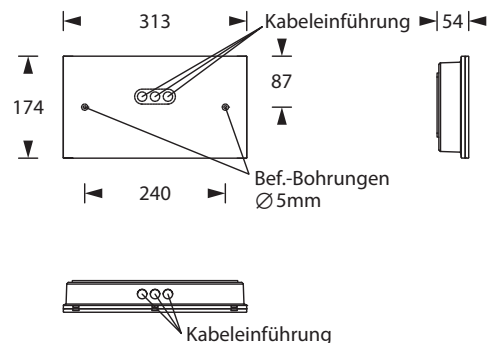

Zubehör

- Ballwurfschutzabdeckung
- Ballwurfschutzkorb
- Einbaurahmen - Set
- Universalabdeckplatte
- Zentralpendelset - Kunststoff
- Seilmontageset

Deckenanbaumontage