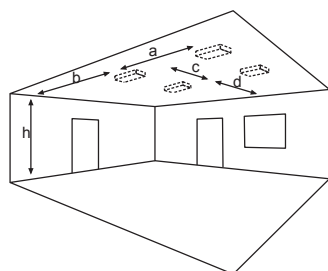

SMARTLUX 300 BEL-R DM

Sicherheitsleuchte nach DIN EN 60598-1/2-22 und DIN EN 1838.

Formschöne, moderne IP54 Sicherheitsleuchte mit Rettungsweg-Optiken zur Fluchtwegausleuchtung aus weißem Polycarbonat mit klarer Leuchtenhaube und einfacher, schraubenloser Montage durch Klick-System.

* Optionales Zubehör erforderlich

Zubehör

- Ballwurfschutzabdeckung
- Ballwurfschutzkorb
- Einbaurahmen - Set
- Universalabdeckplatte
- Zentralpendelset - Kunststoff
- Seilmontageset

Deckenanbaumontage

Lichtverteilungskurven und Leuchtenabstandstabellen (E = 1,25 lx)

Deckenmontage

Einbaurichtung

Systemleuchten für Zentralversorgung Fluchtwegoptik

Abstandstabelle ebene Fluchtwege / Tabellenangaben in Meter

Leuchtmittel: 3W LED-Leiste

Lampenlichtstrom Not (DC) / Netz: 350lm