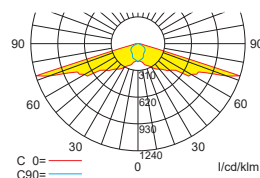

h	2,50	3,00	3,50	4,00	4,50	5,00	5,50	6,00	6,50	7,00	7,50	8,00	8,50	9,00	9,50
a	-	-	-	-	-	-	-	-	-	-	-	-	-	-	-
b	-	-	-	-	-	-	-	-	-	-	-	-	-	-	-
c	16,30	19,60	21,50	24,60	25,20	26,40	26,20	25,00	25,00	25,00	24,00	21,50	15,60	13,10	9,30
d	7,60	9,20	9,60	8,90	8,80	9,00	8,80	8,00	5,70	4,50	3,00	3,00	2,90	2,90	2,50

Systemleuchten für Zentralversorgung Fluchtwegoptik

Abstandstabelle ebene Fluchtwege / Tabellenangaben in Meter

Leuchtmittel: 6W LED-Leiste

Lampenlichtstrom Not (DC) / Netz: 600lm

h	2,50	3,00	3,50	4,00	4,50	5,00	5,50	6,00	6,50	7,00	7,50	8,00	8,50	9,00	10,00	11,00	12,00	13,00
a	-	-	-	-	-	-	-	-	-	-	-	-	-	-	-	-	-	-
b	-	-	-	-	-	-	-	-	-	-	-	-	-	-	-	-	-	-
c	18,10	21,20	24,10	26,80	29,40	30,80	31,80	32,80	34,00	32,40	31,30	31,60	31,70	30,20	29,70	23,50	16,70	10,80
d	8,50	9,90	11,10	12,30	12,20	11,30	11,10	11,20	11,00	9,50	9,10	8,70	7,90	7,20	6,40	5,00	5,00	1,60

Systemleuchten für Zentralversorgung Fluchtwegoptik

Abstandstabelle ebene Fluchtwege / Tabellenangaben in Meter

Leuchtmittel: 10W LED-Leiste

Lampenlichtstrom Not (DC) / Netz: 1050lm

h	2,00	3,00	4,00	5,00	6,00	7,00	8,00	9,00	10,00	11,00	12,00	13,00	14,00	15,00	16,00	17,00	18,00
a	-	-	-	-	-	-	-	-	-	-	-	-	-	-	-	-	-
b	-	-	-	-	-	-	-	-	-	-	-	-	-	-	-	-	-
c	15,50	22,00	28,20	33,90	39,20	41,50	43,50	44,00	41,50	41,90	39,90	39,20	35,00	27,00	19,50	15,20	11,90
d	7,30	10,40	13,20	15,60	16,10	14,60	14,80	14,20	11,90	10,80	9,40	9,00	8,00	6,00	4,00	2,00	1,40