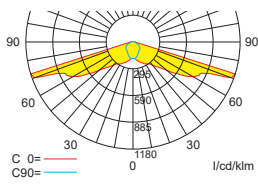

Einzelbatterieleuchten Fluchtwegoptik

Abstandstabelle ebene Fluchtwege / Tabellenangaben in Meter

Leuchtmittel: 3W LED-Leiste

Lampenlichtstrom Not (DC) / Netz: 350lm/350lm – **Nennbetriebsdauer: 3h**

h	2,50	3,00	3,50	4,00	4,50	5,00	5,50	6,00	6,50	7,00	7,50	8,00	8,50	9,00	9,50
a	-	-	-	-	-	-	-	-	-	-	-	-	-	-	-
b	-	-	-	-	-	-	-	-	-	-	-	-	-	-	-
c	16,30	19,60	21,50	24,60	25,20	26,40	26,20	25,00	25,00	25,00	24,00	21,50	15,60	13,10	9,30
d	7,60	9,20	9,60	8,90	8,80	9,00	8,80	8,00	5,70	4,50	3,00	3,00	2,90	2,90	2,50