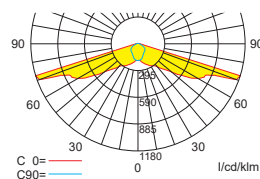

Deckenmontage

Einbaurichtung

Systemleuchten für Zentralversorgung Fluchtwegoptik

Abstandstabelle ebene Fluchtwege / Tabellenangaben in Meter

Leuchtmittel: 3W LED-Leiste

Lampenlichtstrom Not (DC) / Netz: 350lm

h	2,50	3,00	3,50	4,00	4,50	5,00	5,50	6,00	6,50	7,00	7,50	8,00	8,50	9,00	9,50
a	-	-	-	-	-	-	-	-	-	-	-	-	-	-	-
b	-	-	-	-	-	-	-	-	-	-	-	-	-	-	-
c	16,30	19,60	21,50	24,60	25,20	26,40	26,20	25,00	25,00	25,00	24,00	21,50	15,60	13,10	9,30
d	7,60	9,20	9,60	8,90	8,80	9,00	8,80	8,00	5,70	4,50	3,00	3,00	2,90	2,90	2,50