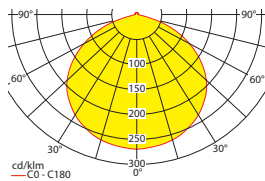

h	2,50	3,00	3,50	4,00	4,50	5,00	5,50	6,00	6,50	7,00	7,50	8,00	8,50
a	9,60	10,30	11,00	11,50	11,90	12,20	12,40	12,50	12,50	12,40	12,20	12,00	11,60
b	3,90	4,10	4,30	4,40	4,40	4,40	4,30	4,10	3,90	3,50	3,10	2,40	1,20
c	9,60	10,30	11,00	11,50	11,90	12,20	12,40	12,50	12,50	12,40	12,20	12,00	11,60
d	3,90	4,10	4,30	4,40	4,40	4,40	4,30	4,10	3,90	3,50	3,10	2,40	1,20