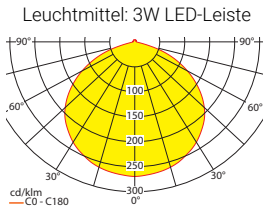

**Systemleuchten für Zentralversorgung Flächenausleuchtung**

**Abstandstabelle ebene Fluchtwege / Tabellenangaben in Meter**

Leuchtmittel: 6W LED-Leiste

Lampenlichtstrom Not (DC) / Netz: 600lm

h	2,50	3,00	3,50	4,00	4,50	5,00	5,50	6,00	6,50	7,00	7,50	8,00	8,50	9,00	9,50	10,00	10,50	11,00
a	11,10	12,10	12,90	13,60	14,30	14,80	15,20	15,60	15,90	16,10	16,30	16,40	16,40	16,30	16,20	15,90	15,70	15,30
b	4,60	4,90	5,20	5,40	5,60	5,70	5,80	5,80	5,80	5,70	5,50	5,30	5,10	4,70	4,30	3,80	3,10	2,00
c	11,10	12,10	12,90	13,60	14,30	14,80	15,20	15,60	15,90	16,10	16,30	16,40	16,40	16,30	16,20	15,90	15,70	15,30
d	4,60	4,90	5,20	5,40	5,60	5,70	5,80	5,80	5,80	5,70	5,50	5,30	5,10	4,70	4,30	3,80	3,10	2,00

**Systemleuchten für Zentralversorgung Flächenausleuchtung**

**Abstandstabelle ebene Fluchtwege / Tabellenangaben in Meter**

Leuchtmittel: 10W LED-Leiste

Lampenlichtstrom Not (DC) / Netz: 1050lm

h	2,50	3,00	3,50	4,00	4,50	5,00	5,50	6,00	6,50	7,00	7,50	8,00	8,50	9,00	9,50	10,00	11,00	12,00
a	12,70	14,00	15,10	16,00	16,90	17,60	18,30	18,90	19,50	19,90	20,30	20,70	21,00	21,20	21,40	21,60	21,70	21,60
b	5,40	5,80	6,20	6,50	6,80	7,10	7,30	7,40	7,50	7,60	7,70	7,70	7,60	7,50	7,40	7,30	6,80	6,20
c	12,70	14,00	15,10	16,00	16,90	17,60	18,30	18,90	19,50	19,90	20,30	20,70	21,00	21,20	21,40	21,60	21,70	21,60
d	5,40	5,80	6,20	6,50	6,80	7,10	7,30	7,40	7,50	7,60	7,70	7,70	7,60	7,50	7,40	7,30	6,80	6,20

**Einzelbatterieleuchten Flächenausleuchtung**

**Abstandstabelle ebene Fluchtwege / Tabellenangaben in Meter**

Lampenlichtstrom Not (DC) / Netz: 350lm/350lm – **Nennbetriebsdauer: 1h**

h	2,50	3,00	3,50	4,00	4,50	5,00	5,50	6,00	6,50	7,00	7,50	8,00	8,50
a	9,60	10,30	11,00	11,50	11,90	12,20	12,40	12,50	12,50	12,40	12,20	12,00	11,60
b	3,90	4,10	4,30	4,40	4,40	4,40	4,30	4,10	3,90	3,50	3,10	2,40	1,20
c	9,60	10,30	11,00	11,50	11,90	12,20	12,40	12,50	12,50	12,40	12,20	12,00	11,60
d	3,90	4,10	4,30	4,40	4,40	4,40	4,30	4,10	3,90	3,50	3,10	2,40	1,20