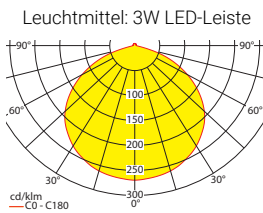

Einzelbatterieleuchten Flächenausleuchtung

Abstandstabelle ebene Fluchtwege / Tabellenangaben in Meter

Lampenlichtstrom Not (DC) / Netz: 320lm/350lm – **Nennbetriebsdauer: 8h**

h	2,50	3,00	3,50	4,00	4,50	5,00	5,50	6,00	6,50	7,00	7,50	8,00
a	9,30	10,10	10,70	11,10	11,50	11,70	11,90	12,00	11,90	11,80	11,50	11,20
b	3,80	4,00	4,10	4,20	4,20	4,20	4,00	3,80	3,50	3,10	2,50	1,60
c	9,30	10,10	10,70	11,10	11,50	11,70	11,90	12,00	11,90	11,80	11,50	11,20
d	3,80	4,00	4,10	4,20	4,20	4,20	4,00	3,80	3,50	3,10	2,50	1,60