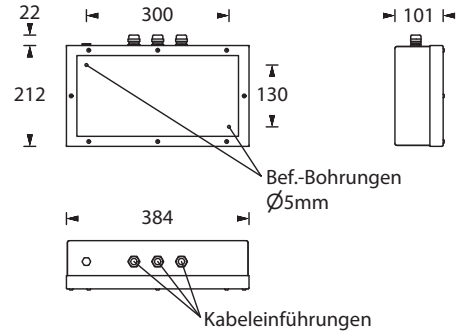

Wand-/Deckenanbaumontage