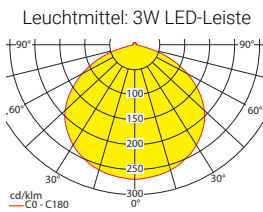

Einzelbatterieleuchten Flächenausleuchtung

Abstandstabelle ebene Fluchtwege / Tabellenangaben in Meter

Lampenlichtstrom Not (DC) / Netz: 350lm/350lm – **Nennbetriebsdauer: 3h**

h	2,50	3,00	3,50	4,00	4,50	5,00	5,50	6,00	6,50	7,00	7,50	8,00	8,50
a	9,60	10,30	11,00	11,50	11,90	12,20	12,40	12,50	12,50	12,40	12,20	12,00	11,60
b	3,90	4,10	4,30	4,40	4,40	4,40	4,30	4,10	3,90	3,50	3,10	2,40	1,20
c	9,60	10,30	11,00	11,50	11,90	12,20	12,40	12,50	12,50	12,40	12,20	12,00	11,60
d	3,90	4,10	4,30	4,40	4,40	4,40	4,30	4,10	3,90	3,50	3,10	2,40	1,20