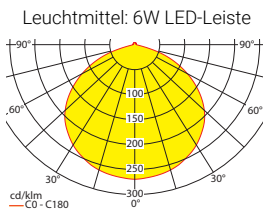

**Einzelbatterieleuchten Flächenausleuchtung**

**Abstandstabelle ebene Fluchtwege / Tabellenangaben in Meter**

Lampenlichtstrom Not (DC) / Netz: 580lm/580lm – **Nennbetriebsdauer: 1h**

h	2,50	3,00	3,50	4,00	4,50	5,00	5,50	6,00	6,50	7,00	7,50	8,00	8,50	9,00	9,50	10,00	10,50	11,00
a	11,00	12,00	12,80	13,50	14,10	14,60	15,10	15,40	15,70	15,90	16,00	16,10	16,10	16,00	15,80	15,60	15,30	14,90
b	4,50	4,90	5,20	5,40	5,50	5,60	5,70	5,70	5,60	5,50	5,40	5,20	4,90	4,50	4,10	3,50	2,70	1,40
c	11,00	12,00	12,80	13,50	14,10	14,60	15,10	15,40	15,70	15,90	16,00	16,10	16,10	16,00	15,80	15,60	15,30	14,90
d	4,50	4,90	5,20	5,40	5,50	5,60	5,70	5,70	5,60	5,50	5,40	5,20	4,90	4,50	4,10	3,50	2,70	1,40

**Einzelbatterieleuchten Flächenausleuchtung**

**Abstandstabelle ebene Fluchtwege / Tabellenangaben in Meter**

Lampenlichtstrom Not (DC) / Netz: 350lm/350lm – **Nennbetriebsdauer: 3h**

h	2,50	3,00	3,50	4,00	4,50	5,00	5,50	6,00	6,50	7,00	7,50	8,00	8,50
a	9,60	10,30	11,00	11,50	11,90	12,20	12,40	12,50	12,50	12,40	12,20	12,00	11,60
b	3,90	4,10	4,30	4,40	4,40	4,40	4,30	4,10	3,90	3,50	3,10	2,40	1,20
c	9,60	10,30	11,00	11,50	11,90	12,20	12,40	12,50	12,50	12,40	12,20	12,00	11,60
d	3,90	4,10	4,30	4,40	4,40	4,40	4,30	4,10	3,90	3,50	3,10	2,40	1,20

**Einzelbatterieleuchten Flächenausleuchtung**

**Abstandstabelle ebene Fluchtwege / Tabellenangaben in Meter**

Lampenlichtstrom Not (DC) / Netz: 580lm/580lm – **Nennbetriebsdauer: 3h**

h	2,50	3,00	3,50	4,00	4,50	5,00	5,50	6,00	6,50	7,00	7,50	8,00	8,50	9,00	9,50	10,00	10,50	11,00
a	11,00	12,00	12,80	13,50	14,10	14,60	15,10	15,40	15,70	15,90	16,00	16,10	16,10	16,00	15,80	15,60	15,30	14,90
b	4,50	4,90	5,20	5,40	5,50	5,60	5,70	5,70	5,60	5,50	5,40	5,20	4,90	4,50	4,10	3,50	2,70	1,40
c	11,00	12,00	12,80	13,50	14,10	14,60	15,10	15,40	15,70	15,90	16,00	16,10	16,10	16,00	15,80	15,60	15,30	14,90
d	4,50	4,90	5,20	5,40	5,50	5,60	5,70	5,70	5,60	5,50	5,40	5,20	4,90	4,50	4,10	3,50	2,70	1,40