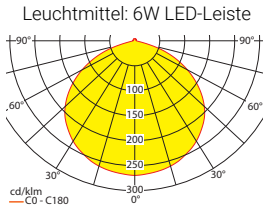

**Systemleuchten für Zentralversorgung Flächenausleuchtung**

**Abstandstabelle ebene Fluchtwege / Tabellenangaben in Meter**

Leuchtmittel: 10W LED-Leiste

Lampenlichtstrom Not (DC) / Netz: 1050lm

h	2,50	3,00	3,50	4,00	4,50	5,00	5,50	6,00	6,50	7,00	7,50	8,00	8,50	9,00	9,50	10,00	11,00	12,00
a	12,70	14,00	15,10	16,00	16,90	17,60	18,30	18,90	19,50	19,90	20,30	20,70	21,00	21,20	21,40	21,60	21,70	21,60
b	5,40	5,80	6,20	6,50	6,80	7,10	7,30	7,40	7,50	7,60	7,70	7,70	7,60	7,50	7,40	7,30	6,80	6,20
c	12,70	14,00	15,10	16,00	16,90	17,60	18,30	18,90	19,50	19,90	20,30	20,70	21,00	21,20	21,40	21,60	21,70	21,60
d	5,40	5,80	6,20	6,50	6,80	7,10	7,30	7,40	7,50	7,60	7,70	7,70	7,60	7,50	7,40	7,30	6,80	6,20

**Einzelbatterieleuchten Flächenausleuchtung**

**Abstandstabelle ebene Fluchtwege / Tabellenangaben in Meter**

Lampenlichtstrom Not (DC) / Netz: 350lm/350lm – **Nennbetriebsdauer: 1h**

h	2,50	3,00	3,50	4,00	4,50	5,00	5,50	6,00	6,50	7,00	7,50	8,00	8,50
a	9,60	10,30	11,00	11,50	11,90	12,20	12,40	12,50	12,50	12,40	12,20	12,00	11,60
b	3,90	4,10	4,30	4,40	4,40	4,40	4,30	4,10	3,90	3,50	3,10	2,40	1,20
c	9,60	10,30	11,00	11,50	11,90	12,20	12,40	12,50	12,50	12,40	12,20	12,00	11,60
d	3,90	4,10	4,30	4,40	4,40	4,40	4,30	4,10	3,90	3,50	3,10	2,40	1,20

**Einzelbatterieleuchten Flächenausleuchtung**

**Abstandstabelle ebene Fluchtwege / Tabellenangaben in Meter**

Lampenlichtstrom Not (DC) / Netz: 580lm/580lm – **Nennbetriebsdauer: 1h**

h	2,50	3,00	3,50	4,00	4,50	5,00	5,50	6,00	6,50	7,00	7,50	8,00	8,50	9,00	9,50	10,00	10,50	11,00
a	11,00	12,00	12,80	13,50	14,10	14,60	15,10	15,40	15,70	15,90	16,00	16,10	16,10	16,00	15,80	15,60	15,30	14,90
b	4,50	4,90	5,20	5,40	5,50	5,60	5,70	5,70	5,60	5,50	5,40	5,20	4,90	4,50	4,10	3,50	2,70	1,40
c	11,00	12,00	12,80	13,50	14,10	14,60	15,10	15,40	15,70	15,90	16,00	16,10	16,10	16,00	15,80	15,60	15,30	14,90
d	4,50	4,90	5,20	5,40	5,50	5,60	5,70	5,70	5,60	5,50	5,40	5,20	4,90	4,50	4,10	3,50	2,70	1,40