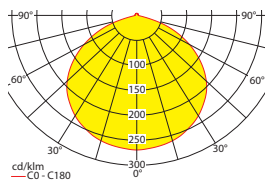

**Wand-/Deckenanbaumontage**

**Lichtverteilungskurven und Leuchtenabstandstabellen (E = 1,25 lx)**

Deckenmontage

**Systemleuchten für Zentralversorgung Flächenausleuchtung**

**Abstandstabelle ebene Fluchtwege / Tabellenangaben in Meter**

**Systemleuchten für Zentralversorgung Flächenausleuchtung**

**Abstandstabelle ebene Fluchtwege / Tabellenangaben in Meter**

Leuchtmittel: 6W LED-Leiste

Lampenlichtstrom Not (DC) / Netz: 600lm

h	2,50	3,00	3,50	4,00	4,50	5,00	5,50	6,00	6,50	7,00	7,50	8,00	8,50	9,00	9,50	10,00	10,50	11,00
a	11,10	12,10	12,90	13,60	14,30	14,80	15,20	15,60	15,90	16,10	16,30	16,40	16,40	16,30	16,20	15,90	15,70	15,30
b	4,60	4,90	5,20	5,40	5,60	5,70	5,80	5,80	5,80	5,70	5,50	5,30	5,10	4,70	4,30	3,80	3,10	2,00
c	11,10	12,10	12,90	13,60	14,30	14,80	15,20	15,60	15,90	16,10	16,30	16,40	16,40	16,30	16,20	15,90	15,70	15,30
d	4,60	4,90	5,20	5,40	5,60	5,70	5,80	5,80	5,80	5,70	5,50	5,30	5,10	4,70	4,30	3,80	3,10	2,00

**Systemleuchten für Zentralversorgung Flächenausleuchtung**

**Abstandstabelle ebene Fluchtwege / Tabellenangaben in Meter**

Leuchtmittel: 10W LED-Leiste

Lampenlichtstrom Not (DC) / Netz: 1050lm

h	2,50	3,00	3,50	4,00	4,50	5,00	5,50	6,00	6,50	7,00	7,50	8,00	8,50	9,00	9,50	10,00	11,00	12,00
a	12,70	14,00	15,10	16,00	16,90	17,60	18,30	18,90	19,50	19,90	20,30	20,70	21,00	21,20	21,40	21,60	21,70	21,60
b	5,40	5,80	6,20	6,50	6,80	7,10	7,30	7,40	7,50	7,60	7,70	7,70	7,60	7,50	7,40	7,30	6,80	6,20
c	12,70	14,00	15,10	16,00	16,90	17,60	18,30	18,90	19,50	19,90	20,30	20,70	21,00	21,20	21,40	21,60	21,70	21,60
d	5,40	5,80	6,20	6,50	6,80	7,10	7,30	7,40	7,50	7,60	7,70	7,70	7,60	7,50	7,40	7,30	6,80	6,20