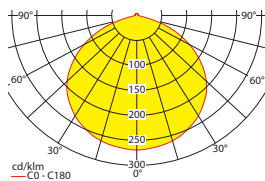

**Wand-/Deckenanbaumontage**

**Lichtverteilungskurven und Leuchtenabstandstabellen (E = 1,25 lx)**

Deckenmontage

**Systemleuchten für Zentralversorgung Flächenausleuchtung**

**Abstandstabelle ebene Fluchtwege / Tabellenangaben in Meter**

Leuchtmittel: 3W LED-Leiste

Lampenlichtstrom Not (DC) / Netz: 350lm

h	2,50	3,00	3,50	4,00	4,50	5,00	5,50	6,00	6,50	7,00	7,50	8,00	8,50
a	9,60	10,30	11,00	11,50	11,90	12,20	12,40	12,50	12,50	12,40	12,20	12,00	11,60
b	3,90	4,10	4,30	4,40	4,40	4,40	4,30	4,10	3,90	3,50	3,10	2,40	1,20
c	9,60	10,30	11,00	11,50	11,90	12,20	12,40	12,50	12,50	12,40	12,20	12,00	11,60
d	3,90	4,10	4,30	4,40	4,40	4,40	4,30	4,10	3,90	3,50	3,10	2,40	1,20

**Systemleuchten für Zentralversorgung Flächenausleuchtung**

**Abstandstabelle ebene Fluchtwege / Tabellenangaben in Meter**

Leuchtmittel: 6W LED-Leiste

Lampenlichtstrom Not (DC) / Netz: 600lm

h	2,50	3,00	3,50	4,00	4,50	5,00	5,50	6,00	6,50	7,00	7,50	8,00	8,50	9,00	9,50	10,00	10,50	11,00
a	11,10	12,10	12,90	13,60	14,30	14,80	15,20	15,60	15,90	16,10	16,30	16,40	16,40	16,30	16,20	15,90	15,70	15,30
b	4,60	4,90	5,20	5,40	5,60	5,70	5,80	5,80	5,80	5,70	5,50	5,30	5,10	4,70	4,30	3,80	3,10	2,00
c	11,10	12,10	12,90	13,60	14,30	14,80	15,20	15,60	15,90	16,10	16,30	16,40	16,40	16,30	16,20	15,90	15,70	15,30
d	4,60	4,90	5,20	5,40	5,60	5,70	5,80	5,80	5,80	5,70	5,50	5,30	5,10	4,70	4,30	3,80	3,10	2,00