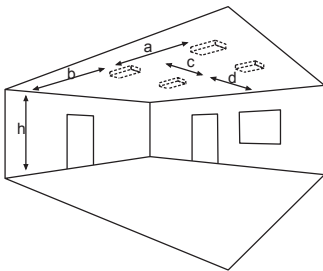

## Sicherheitsleuchte nach DIN EN 60598-1/2-22 und DIN EN 1838.

Sehr robuste Sicherheitsleuchte zur Flächenausleuchtung aus pulverbeschichtetem Stahlblech in Weiß zur Wand- oder Deckenanbaumontage. Die Leuchte ist serienmäßig mit einem IP65-Membran-Druckausgleichsventil sowie einer Scheibe aus 8 mm Polycarbonat ausgestattet.

**Wand-/Deckenanbaumontage**

**Lichtverteilungskurven und Leuchtenabstandstabellen (E = 1,25 lx)**

Deckenmontage

**Systemleuchten für Zentralversorgung Flächenausleuchtung**

**Abstandstabelle ebene Fluchtwege / Tabellenangaben in Meter**