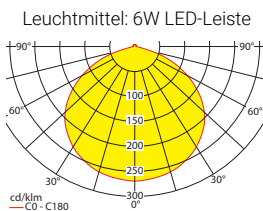

Einzelbatterieleuchten Flächenausleuchtung

Abstandstabelle ebene Fluchtwege / Tabellenangaben in Meter

Lampenlichtstrom Not (DC) / Netz: 320lm/580lm – **Nennbetriebsdauer: 8h**

h	2,50	3,00	3,50	4,00	4,50	5,00	5,50	6,00	6,50	7,00	7,50	8,00
a	9,30	10,10	10,70	11,10	11,50	11,70	11,90	12,00	11,90	11,80	11,50	11,20
b	3,80	4,00	4,10	4,20	4,20	4,20	4,00	3,80	3,50	3,10	2,50	1,60
c	9,30	10,10	10,70	11,10	11,50	11,70	11,90	12,00	11,90	11,80	11,50	11,20
d	3,80	4,00	4,10	4,20	4,20	4,20	4,00	3,80	3,50	3,10	2,50	1,60