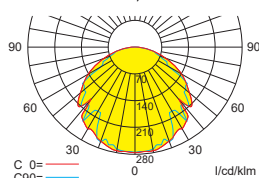

h	2,50	3,00	3,50	4,00	4,50	5,00	5,50	6,00	6,50	7,00
a	7,80	8,50	8,70	8,70	9,00	8,80	8,20	7,40	6,90	6,70
b	3,10	3,10	3,20	2,90	2,30	2,30	2,20	1,60	1,60	1,00
c	8,10	8,60	8,90	9,20	9,10	9,00	8,60	8,60	8,20	7,80
d	3,10	3,30	3,00	3,10	3,00	2,70	2,20	1,60	1,60	0,60