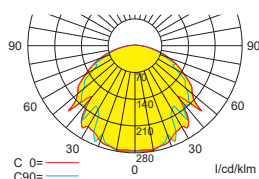

h	2,50	3,00	3,50	4,00	4,50	5,00	5,50	6,00	6,50	7,00	7,50	8,00	8,50	9,00	9,50	10,00
a	9,50	10,00	10,70	11,50	11,80	12,00	12,20	12,40	12,40	11,90	11,40	9,90	9,50	9,30	9,00	8,10
b	3,80	4,10	4,20	4,30	4,30	4,30	4,10	3,30	3,20	3,30	3,20	2,40	1,70	1,70	1,20	1,00
c	10,00	10,70	11,40	11,90	12,40	12,60	12,80	12,40	12,30	11,30	11,60	11,80	11,40	11,00	10,60	7,80
d	4,00	4,30	4,40	4,50	4,70	4,00	4,10	4,20	4,10	3,50	3,10	2,60	1,60	1,60	1,20	0,50

Einzelbatterieleuchten **Flächenausleuchtung**

Abstandstabelle ebene Fluchtwege / Tabellenangaben in Meter

Leuchtmittel: 1,5W LED-Leiste

Lampenlichtstrom Not (DC) / Netz: 190lm/190lm – **Nennbetriebsdauer: 8h**