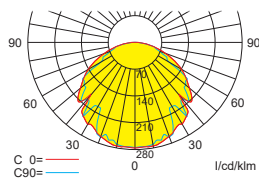

h	2,50	3,00	3,50	4,00	4,50	5,00	5,50	6,00	6,50	7,00
a	7,80	8,50	8,70	8,70	9,00	8,80	8,20	7,40	6,90	6,70
b	3,10	3,10	3,20	2,90	2,30	2,30	2,20	1,60	1,60	1,00
c	8,10	8,60	8,90	9,20	9,10	9,00	8,60	8,60	8,20	7,80
d	3,10	3,30	3,00	3,10	3,00	2,70	2,20	1,60	1,60	0,60

Einzelbatterieleuchten **Flächenausleuchtung**

Abstandstabelle ebene Fluchtwege / Tabellenangaben in Meter

Leuchtmittel: 3W LED-Leiste

Lampenlichtstrom Not (DC) / Netz: 350lm/350lm – **Nennbetriebsdauer: 1h**