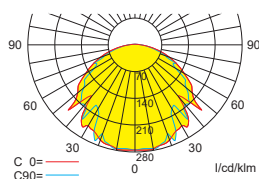

h	2,50	3,00	3,50	4,00	4,50	5,00	5,50	6,00	6,50	7,00	7,50	8,00	8,50	9,00	9,50	10,00
a	9,50	10,00	10,70	11,50	11,80	12,00	12,20	12,40	12,40	11,90	11,40	9,90	9,50	9,30	9,00	8,10
b	3,80	4,10	4,20	4,30	4,30	4,30	4,10	3,30	3,20	3,30	3,20	2,40	1,70	1,70	1,20	1,00
c	10,00	10,70	11,40	11,90	12,40	12,60	12,80	12,40	12,30	11,30	11,60	11,80	11,40	11,00	10,60	7,80
d	4,00	4,30	4,40	4,50	4,70	4,00	4,10	4,20	4,10	3,50	3,10	2,60	1,60	1,60	1,20	0,50

Einzelbatterieleuchten **Flächenausleuchtung**

Abstandstabelle ebene Fluchtwege / Tabellenangaben in Meter

Leuchtmittel: 1,5W LED-Leiste

Lampenlichtstrom Not (DC) / Netz: 190lm/190lm – **Nennbetriebsdauer: 3h**