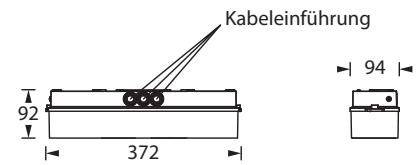

* Optionales Zubehör erforderlich

Zubehör

Ballwurfschutzkorb
Universalabdeckplatte
Doppelpendel-Set mit Lang-Baldachin
Zentralpendel-Set mit Lang-Baldachin
Zentralpendelset - Kunststoff
Seil-Set mit Lang-Baldachin
Seilmontageset
Wandparallelmontageset

Wand-/Deckenanbaumontage