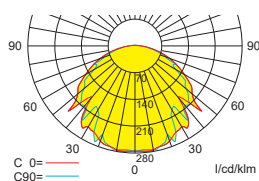

## Lichtverteilungskurven und Leuchtenabstandstabellen (E = 1,25 lx)

#### Systemleuchten für Zentralversorgung Flächenausleuchtung

Abstandstabelle ebene Fluchtwege / Tabellenangaben in Meter

Leuchtmittel: 1,5W LED-Leiste

Lampenlichtstrom Not (DC) / Netz: 190lm

h	2,50	3,00	3,50	4,00	4,50	5,00	5,50	6,00	6,50	7,00
a	7,80	8,50	8,70	8,70	9,00	8,80	8,20	7,40	6,90	6,70
b	3,10	3,10	3,20	2,90	2,30	2,30	2,20	1,60	1,60	1,00
c	8,10	8,60	8,90	9,20	9,10	9,00	8,60	8,60	8,20	7,80
d	3,10	3,30	3,00	3,10	3,00	2,70	2,20	1,60	1,60	0,60

#### Systemleuchten für Zentralversorgung Flächenausleuchtung

Abstandstabelle ebene Fluchtwege / Tabellenangaben in Meter

Leuchtmittel: 3W LED-Leiste

Lampenlichtstrom Not (DC) / Netz: 350lm

h	2,50	3,00	3,50	4,00	4,50	5,00	5,50	6,00	6,50	7,00	7,50	8,00	8,50	9,00	9,50	10,00
a	9,50	10,00	10,70	11,50	11,80	12,00	12,20	12,40	12,40	11,90	11,40	9,90	9,50	9,30	9,00	8,10
b	3,80	4,10	4,20	4,30	4,30	4,30	4,10	3,30	3,20	3,30	3,20	2,40	1,70	1,70	1,20	1,00
c	10,00	10,70	11,40	11,90	12,40	12,60	12,80	12,40	12,30	11,30	11,60	11,80	11,40	11,00	10,60	7,80
d	4,00	4,30	4,40	4,50	4,70	4,00	4,10	4,20	4,10	3,50	3,10	2,60	1,60	1,60	1,20	0,50