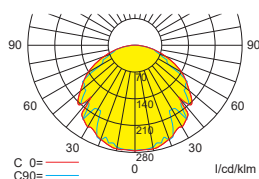

h	2,50	3,00	3,50	4,00	4,50	5,00	5,50	6,00	6,50	7,00
a	7,80	8,50	8,70	8,70	9,00	8,80	8,20	7,40	6,90	6,70
b	3,10	3,10	3,20	2,90	2,30	2,30	2,20	1,60	1,60	1,00
c	8,10	8,60	8,90	9,20	9,10	9,00	8,60	8,60	8,20	7,80
d	3,10	3,30	3,00	3,10	3,00	2,70	2,20	1,60	1,60	0,60

Einzelbatterieleuchten **Flächenausleuchtung**

Abstandstabelle ebene Fluchtwege / Tabellenangaben in Meter

Leuchtmittel: 3W LED-Leiste

Lampenlichtstrom Not (DC) / Netz: 350lm/350lm – **Nennbetriebsdauer: 3h**