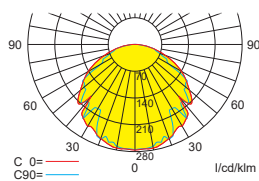

h	2,50	3,00	3,50	4,00	4,50	5,00	5,50	6,00	6,50	7,00
a	7,80	8,50	8,70	8,70	9,00	8,80	8,20	7,40	6,90	6,70
b	3,10	3,10	3,20	2,90	2,30	2,30	2,20	1,60	1,60	1,00
c	8,10	8,60	8,90	9,20	9,10	9,00	8,60	8,60	8,20	7,80
d	3,10	3,30	3,00	3,10	3,00	2,70	2,20	1,60	1,60	0,60

Systemleuchten für Zentralversorgung Flächenausleuchtung

Abstandstabelle ebene Fluchtwege / Tabellenangaben in Meter

Leuchtmittel: 3W LED-Leiste

Lampenlichtstrom Not (DC) / Netz: 350lm