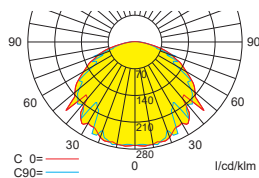

#### Systemleuchten für Zentralversorgung Flächenausleuchtung

Abstandstabelle ebene Fluchtwege / Tabellenangaben in Meter

Leuchtmittel: 3W LED-Leiste

Lampenlichtstrom Not (DC) / Netz: 350lm

h	2,50	3,00	3,50	4,00	4,50	5,00	5,50	6,00	6,50	7,00	7,50	8,00	8,50	9,00	9,50	10,00
a	9,50	10,00	10,70	11,50	11,80	12,00	12,20	12,40	12,40	11,90	11,40	9,90	9,50	9,30	9,00	8,10
b	3,80	4,10	4,20	4,30	4,30	4,30	4,10	3,30	3,20	3,30	3,20	2,40	1,70	1,70	1,20	1,00
c	10,00	10,70	11,40	11,90	12,40	12,60	12,80	12,40	12,30	11,30	11,60	11,80	11,40	11,00	10,60	7,80
d	4,00	4,30	4,40	4,50	4,70	4,00	4,10	4,20	4,10	3,50	3,10	2,60	1,60	1,60	1,20	0,50

#### Systemleuchten für Zentralversorgung Flächenausleuchtung

Abstandstabelle ebene Fluchtwege / Tabellenangaben in Meter

Leuchtmittel: 6W LED-Leiste

Lampenlichtstrom Not (DC) / Netz: 600lm

h	2,00	3,00	4,00	5,00	6,00	7,00	8,00	9,00	10,00	11,00	12,00
a	10,40	12,30	13,40	15,10	16,00	16,50	16,80	15,90	15,10	12,70	12,00
b	4,30	4,90	5,70	5,80	5,90	5,50	4,30	4,30	3,50	2,40	2,20
c	10,70	12,90	14,40	15,50	16,50	17,00	16,80	15,30	15,70	15,20	14,50
d	4,40	5,20	5,70	6,00	6,20	5,50	5,60	4,80	3,90	2,20	2,20

## Systemleuchten für Zentralversorgung **Flächenausleuchtung**

Abstandstabelle ebene Fluchtwege / Tabellenangaben in Meter

Leuchtmittel: 10W LED-Leiste

Lampenlichtstrom Not (DC) / Netz: 1050lm

h	2,00	3,00	4,00	5,00	6,00	7,00	8,00	9,00	10,00	11,00	12,00	13,00	14,00	15,00	16,00	17,00
a	11,10	13,90	16,10	17,00	18,70	19,90	20,30	21,10	21,50	21,50	20,30	19,10	16,30	15,40	15,70	13,90
b	4,50	5,60	6,40	7,20	7,30	7,60	7,60	7,10	5,70	5,50	5,70	4,40	3,30	1,50	1,20	1,00
c	11,50	14,80	16,90	18,30	19,50	20,60	21,40	21,80	21,50	21,10	19,70	20,20	19,50	18,80	17,90	13,60
d	4,60	6,10	6,70	7,30	7,60	7,80	6,90	7,10	7,20	6,90	5,60	4,80	2,90	1,40	1,20	1,00