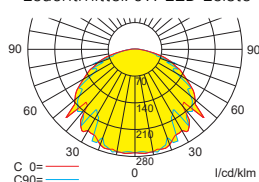

## Lichtverteilungskurven und Leuchtenabstandstabellen (E = 1,25 lx)

#### Systemleuchten für Zentralversorgung Flächenausleuchtung

Abstandstabelle ebene Fluchtwege / Tabellenangaben in Meter

Leuchtmittel: 1,5W LED-Leiste

Lampenlichtstrom Not (DC) / Netz: 190lm

h	2,50	3,00	3,50	4,00	4,50	5,00	5,50	6,00	6,50	7,00
a	7,80	8,50	8,70	8,70	9,00	8,80	8,20	7,40	6,90	6,70
b	3,10	3,10	3,20	2,90	2,30	2,30	2,20	1,60	1,60	1,00
c	8,10	8,60	8,90	9,20	9,10	9,00	8,60	8,60	8,20	7,80
d	3,10	3,30	3,00	3,10	3,00	2,70	2,20	1,60	1,60	0,60

#### Systemleuchten für Zentralversorgung Flächenausleuchtung

Abstandstabelle ebene Fluchtwege / Tabellenangaben in Meter

Leuchtmittel: 3W LED-Leiste

Lampenlichtstrom Not (DC) / Netz: 350lm

h	2,50	3,00	3,50	4,00	4,50	5,00	5,50	6,00	6,50	7,00	7,50	8,00	8,50	9,00	9,50	10,00
a	9,50	10,00	10,70	11,50	11,80	12,00	12,20	12,40	12,40	11,90	11,40	9,90	9,50	9,30	9,00	8,10
b	3,80	4,10	4,20	4,30	4,30	4,30	4,10	3,30	3,20	3,30	3,20	2,40	1,70	1,70	1,20	1,00
c	10,00	10,70	11,40	11,90	12,40	12,60	12,80	12,40	12,30	11,30	11,60	11,80	11,40	11,00	10,60	7,80
d	4,00	4,30	4,40	4,50	4,70	4,00	4,10	4,20	4,10	3,50	3,10	2,60	1,60	1,60	1,20	0,50

#### Systemleuchten für Zentralversorgung Flächenausleuchtung

Abstandstabelle ebene Fluchtwege / Tabellenangaben in Meter

Leuchtmittel: 6W LED-Leiste

Lampenlichtstrom Not (DC) / Netz: 600lm

h	2,00	3,00	4,00	5,00	6,00	7,00	8,00	9,00	10,00	11,00	12,00
a	10,40	12,30	13,40	15,10	16,00	16,50	16,80	15,90	15,10	12,70	12,00
b	4,30	4,90	5,70	5,80	5,90	5,50	4,30	4,30	3,50	2,40	2,20
c	10,70	12,90	14,40	15,50	16,50	17,00	16,80	15,30	15,70	15,20	14,50
d	4,40	5,20	5,70	6,00	6,20	5,50	5,60	4,80	3,90	2,20	2,20