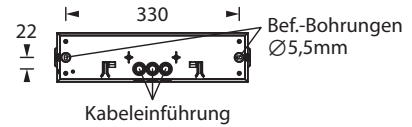

* Optionales Zubehör erforderlich

Zubehör

Ballwurfschutzkorb
Universalabdeckplatte
Doppelpendel-Set mit Lang-Baldachin
Zentralpendel-Set mit Lang-Baldachin
Zentralpendelset - Kunststoff
Seil-Set mit Lang-Baldachin
Seilmontageset
Wandparallelmontageset

Wand-/Deckenanbaumontage