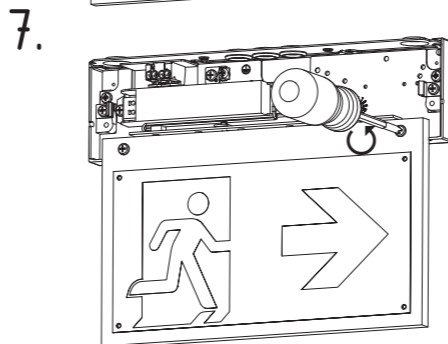

Art.-Nr./Item no./N° d'Art. 670259-V04

Gehäuseausführung / Casing design / Configuration logement
274 x 210 x 37 mm

Deckenaufbaumontage
 Ceiling mounting
 Montage au plafond

Wandmontage
 Wall mounting
 Montage mural

Gehäuseausführung / Casing design / Configuration logement
350 x 246 x 37 mm

Deckenaufbaumontage
 Ceiling mounting
 Montage au plafond

Wandmontage
 Wall mounting
 Montage mural

Kabeleinführung
 Cable entry guide
 Introduction de câble
 Bef. Bohrungen
 existing boreholes
 Perçages existants