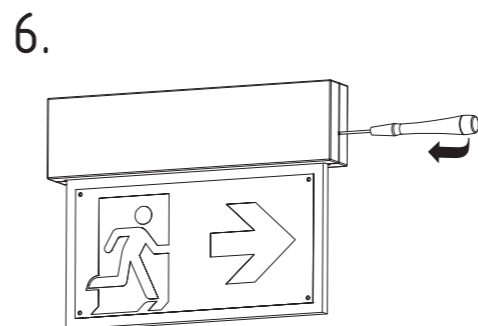

Art.-Nr./Item no./N° d'Art. 670259-V04

Gehäuseausführung / Casing design / Configuration logement
274 x 210 x 37 mm

Deckenaufbaumontage
 Ceiling mounting
 Montage au plafond

Wandmontage
 Wall mounting
 Montage mural

Gehäuseausführung / Casing design / Configuration logement
350 x 246 x 37 mm

Deckenaufbaumontage
 Ceiling mounting
 Montage au plafond

Wandmontage
 Wall mounting
 Montage mural

Kabeleinführung
 Cable entry guide
 Introduction de câble
 Bef. Bohrungen
 existing boreholes
 Perçages existants