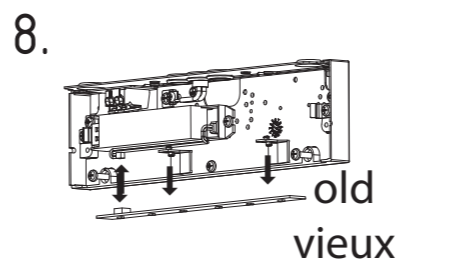

Art.-Nr./Item no./N° d'Art. 670259-V04

Gehäuseausführung / Casing design / Configuration logement
274 x 210 x 37 mm

Deckenaufbaumontage
 Ceiling mounting
 Montage au plafond

Wandmontage
 Wall mounting
 Montage mural

Gehäuseausführung / Casing design / Configuration logement
350 x 246 x 37 mm

Deckenaufbaumontage
 Ceiling mounting
 Montage au plafond

Wandmontage
 Wall mounting
 Montage mural

Kabeleinführung
 Cable entry guide
 Introduction de câble
 Bef. Bohrungen
 existing boreholes
 Perçages existants