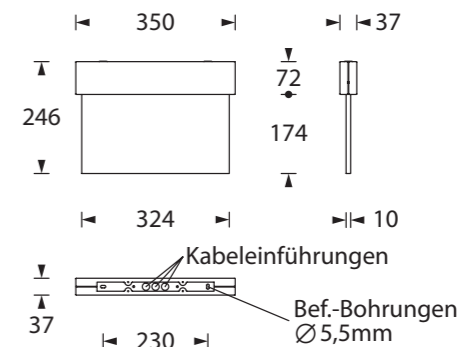

Art.-Nr./Item no./N° d'Art. 670259-V04

Gehäuseausführung / Casing design / Configuration logement
274 x 210 x 37 mm

Deckenaufbaumontage
 Ceiling mounting
 Montage au plafond

Wandmontage
 Wall mounting
 Montage mural

Gehäuseausführung / Casing design / Configuration logement
350 x 246 x 37 mm

Deckenaufbaumontage
 Ceiling mounting
 Montage au plafond

Wandmontage
 Wall mounting
 Montage mural

Kabeleinführung
 Cable entry guide
 Introduction de câble
 Bef. Bohrungen
 existing boreholes
 Perçages existants