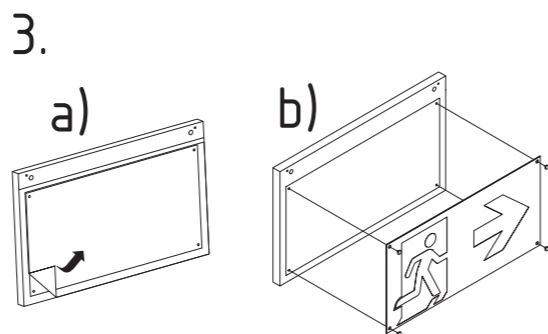

Art.-Nr./Item no./N° d'Art. 670259-V04

Gehäuseausführung / Casing design / Configuration logement
274 x 210 x 37 mm

Deckenaufbaumontage
 Ceiling mounting
 Montage au plafond

Wandmontage
 Wall mounting
 Montage mural

Gehäuseausführung / Casing design / Configuration logement
350 x 246 x 37 mm

Deckenaufbaumontage
 Ceiling mounting
 Montage au plafond

Wandmontage
 Wall mounting
 Montage mural

Kabeleinführung
 Cable entry guide
 Introduction de câble
 Bef. Bohrungen
 existing boreholes
 Perçages existants