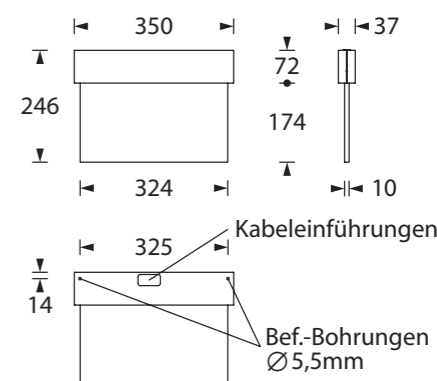

Art.-Nr./Item no./N° d'Art. 670259-V04

Gehäuseausführung / Casing design / Configuration logement
274 x 210 x 37 mm

Deckenaufbaumontage
 Ceiling mounting
 Montage au plafond

Wandmontage
 Wall mounting
 Montage mural

Gehäuseausführung / Casing design / Configuration logement
350 x 246 x 37 mm

Deckenaufbaumontage
 Ceiling mounting
 Montage au plafond

Wandmontage
 Wall mounting
 Montage mural

Kabeleinführung
 Cable entry guide
 Introduction de câble
 Bef. Bohrungen
 existing boreholes
 Perçages existants