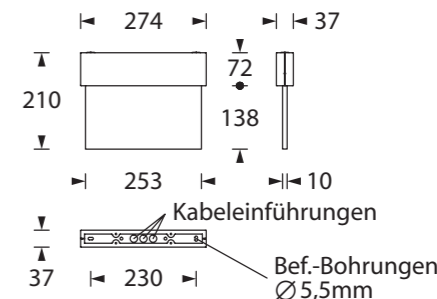

Art.-Nr./Item no./N° d'Art. 670259-V04

Gehäuseausführung / Casing design / Configuration logement
274 x 210 x 37 mm

Deckenaufbaumontage
 Ceiling mounting
 Montage au plafond

Wandmontage
 Wall mounting
 Montage mural

Gehäuseausführung / Casing design / Configuration logement
350 x 246 x 37 mm

Deckenaufbaumontage
 Ceiling mounting
 Montage au plafond

Wandmontage
 Wall mounting
 Montage mural

Kabeleinführung
 Cable entry guide
 Introduction de câble
 Bef. Bohrungen
 existing boreholes
 Perçages existants