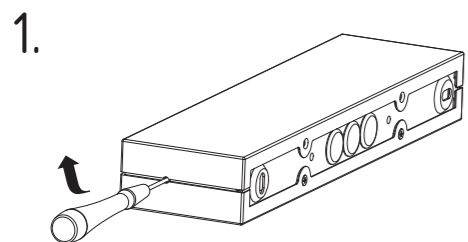

Art.-Nr./Item no./N° d'Art. 670259-V04

Gehäuseausführung / Casing design / Configuration logement
274 x 210 x 37 mm

Deckenaufbaumontage
 Ceiling mounting
 Montage au plafond

Wandmontage
 Wall mounting
 Montage mural

Gehäuseausführung / Casing design / Configuration logement
350 x 246 x 37 mm

Deckenaufbaumontage
 Ceiling mounting
 Montage au plafond

Wandmontage
 Wall mounting
 Montage mural

Kabeleinführung
 Cable entry guide
 Introduction de câble
 Bef. Bohrungen
 existing boreholes
 Perçages existants