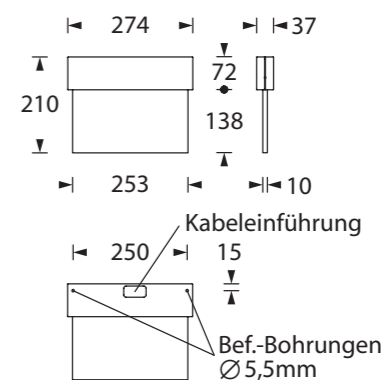

Art.-Nr./Item no./N° d'Art. 670259-V04

Gehäuseausführung / Casing design / Configuration logement
274 x 210 x 37 mm

Deckenaufbaumontage
 Ceiling mounting
 Montage au plafond

Wandmontage
 Wall mounting
 Montage mural

Gehäuseausführung / Casing design / Configuration logement
350 x 246 x 37 mm

Deckenaufbaumontage
 Ceiling mounting
 Montage au plafond

Wandmontage
 Wall mounting
 Montage mural

Kabeleinführung
 Cable entry guide
 Introduction de câble
 Bef. Bohrungen
 existing boreholes
 Perçages existants