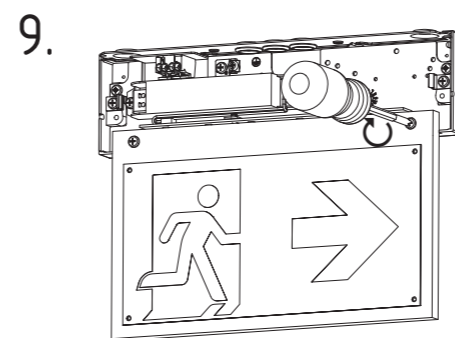

Art.-Nr./Item no./N° d'Art. 670259-V04

Gehäuseausführung / Casing design / Configuration logement
274 x 210 x 37 mm

Deckenaufbaumontage
 Ceiling mounting
 Montage au plafond

Wandmontage
 Wall mounting
 Montage mural

Gehäuseausführung / Casing design / Configuration logement
350 x 246 x 37 mm

Deckenaufbaumontage
 Ceiling mounting
 Montage au plafond

Wandmontage
 Wall mounting
 Montage mural

Kabeleinführung
 Cable entry guide
 Introduction de câble
 Bef. Bohrungen
 existing boreholes
 Perçages existants