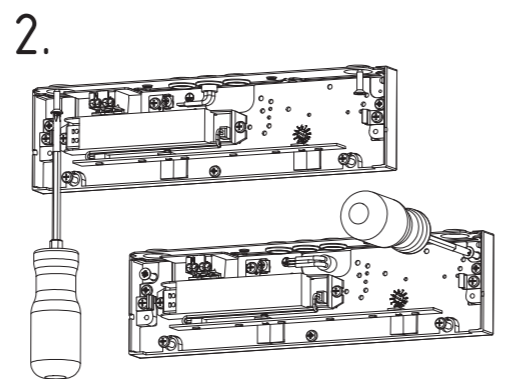

Art.-Nr./Item no./N° d'Art. 670259-V04

Gehäuseausführung / Casing design / Configuration logement
274 x 210 x 37 mm

Deckenaufbaumontage
 Ceiling mounting
 Montage au plafond

Wandmontage
 Wall mounting
 Montage mural

Gehäuseausführung / Casing design / Configuration logement
350 x 246 x 37 mm

Deckenaufbaumontage
 Ceiling mounting
 Montage au plafond

Wandmontage
 Wall mounting
 Montage mural

Kabeleinführung
 Cable entry guide
 Introduction de câble
 Bef. Bohrungen
 existing boreholes
 Perçages existants