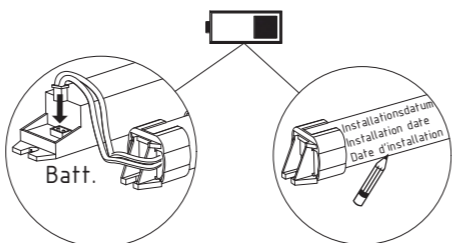

Art.-Nr./Item no./N° d'Art. 670259-V04

Gehäuseausführung / Casing design / Configuration logement
274 x 210 x 37 mm

Deckenaufbaumontage
 Ceiling mounting
 Montage au plafond

Wandmontage
 Wall mounting
 Montage mural

Gehäuseausführung / Casing design / Configuration logement
350 x 246 x 37 mm

Deckenaufbaumontage
 Ceiling mounting
 Montage au plafond

Wandmontage
 Wall mounting
 Montage mural

Kabeleinführung
 Cable entry guide
 Introduction de câble
 Bef. Bohrungen
 existing boreholes
 Perçages existants