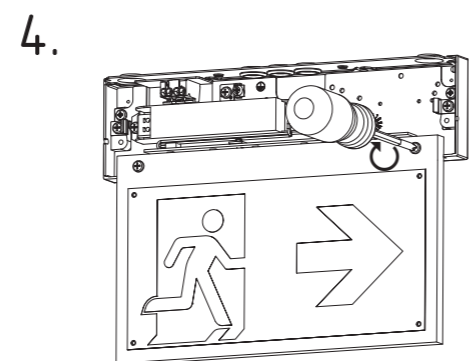

Art.-Nr./Item no./N° d'Art. 670259-V04

Gehäuseausführung / Casing design / Configuration logement
274 x 210 x 37 mm

Deckenaufbaumontage
 Ceiling mounting
 Montage au plafond

Wandmontage
 Wall mounting
 Montage mural

Gehäuseausführung / Casing design / Configuration logement
350 x 246 x 37 mm

Deckenaufbaumontage
 Ceiling mounting
 Montage au plafond

Wandmontage
 Wall mounting
 Montage mural

Kabeleinführung
 Cable entry guide
 Introduction de câble
 Bef. Bohrungen
 existing boreholes
 Perçages existants