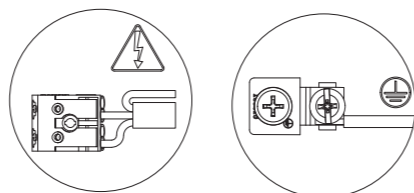

Art.-Nr./Item no./N° d'Art. 670259-V04

Gehäuseausführung / Casing design / Configuration logement
274 x 210 x 37 mm

Deckenaufbaumontage
 Ceiling mounting
 Montage au plafond

Wandmontage
 Wall mounting
 Montage mural

Gehäuseausführung / Casing design / Configuration logement
350 x 246 x 37 mm

Deckenaufbaumontage
 Ceiling mounting
 Montage au plafond

Wandmontage
 Wall mounting
 Montage mural

Kabeleinführung
 Cable entry guide
 Introduction de câble
 Bef. Bohrungen
 existing boreholes
 Perçages existants