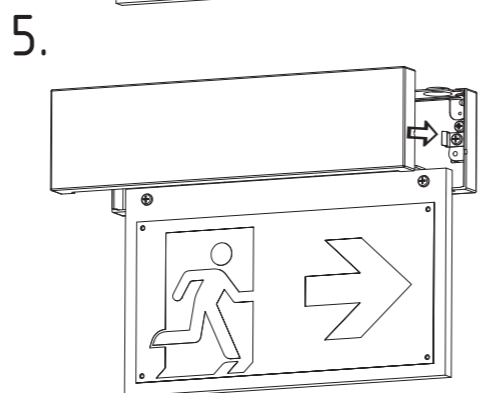

Art.-Nr./Item no./N° d'Art. 670259-V04

Gehäuseausführung / Casing design / Configuration logement
274 x 210 x 37 mm

Deckenaufbaumontage
 Ceiling mounting
 Montage au plafond

Wandmontage
 Wall mounting
 Montage mural

Gehäuseausführung / Casing design / Configuration logement
350 x 246 x 37 mm

Deckenaufbaumontage
 Ceiling mounting
 Montage au plafond

Wandmontage
 Wall mounting
 Montage mural

Kabeleinführung
 Cable entry guide
 Introduction de câble
 Bef. Bohrungen
 existing boreholes
 Perçages existants