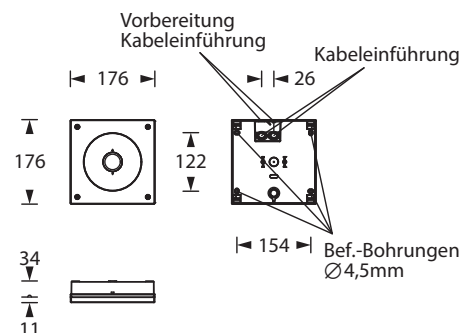

Deckenanbaumontage