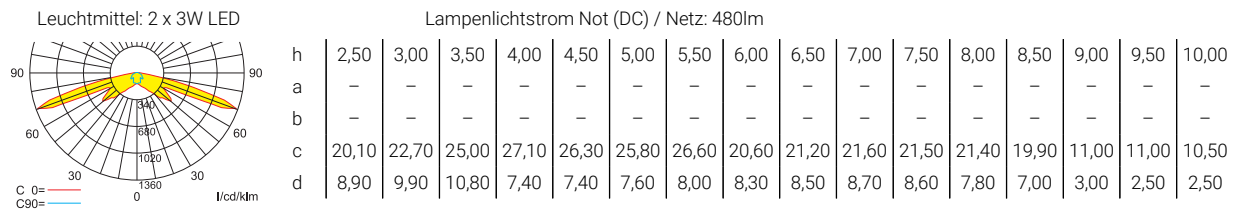

Seilmontageset

**Lichtverteilungskurven und Leuchtenabstandstabellen (E = 1,25 lx)**

Deckenmontage

**Systemleuchten für Zentralversorgung Fluchtwegoptik**

**Abstandstabelle ebene Fluchtwege / Tabellenangaben in Meter**

**Einzelbatterieleuchten Fluchtwegoptik**

**Abstandstabelle ebene Fluchtwege / Tabellenangaben in Meter**

**Einzelbatterieleuchten Fluchtwegoptik**

**Abstandstabelle ebene Fluchtwege / Tabellenangaben in Meter**