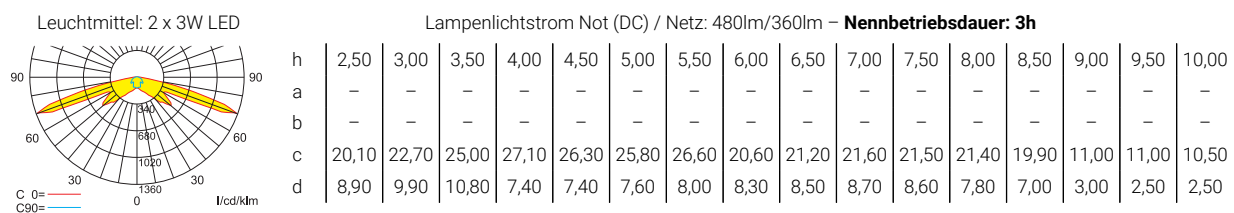

Seilmontageset

**Lichtverteilungskurven und Leuchtenabstandstabellen (E = 1,25 lx)**

Deckenmontage

**Systemleuchten für Zentralversorgung Fluchtwegoptik**

**Abstandstabelle ebene Fluchtwege / Tabellenangaben in Meter**

**Einzelbatterieleuchten Fluchtwegoptik**

**Abstandstabelle ebene Fluchtwege / Tabellenangaben in Meter**

**Einzelbatterieleuchten Fluchtwegoptik**

**Abstandstabelle ebene Fluchtwege / Tabellenangaben in Meter**