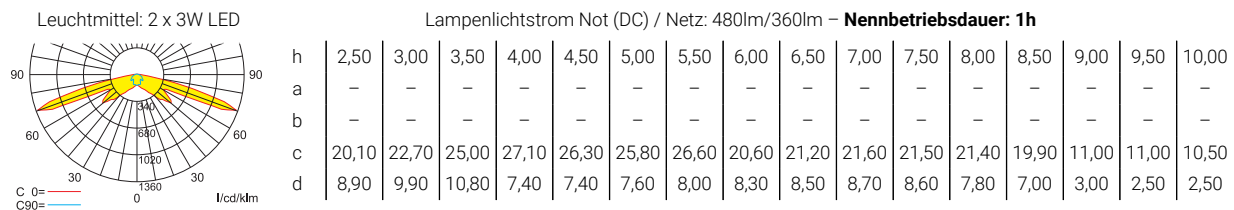

Seilmontageset

**Lichtverteilungskurven und Leuchtenabstandstabellen (E = 1,25 lx)**

Deckenmontage

**Systemleuchten für Zentralversorgung Fluchtwegoptik**

**Abstandstabelle ebene Fluchtwege / Tabellenangaben in Meter**

**Einzelbatterieleuchten Fluchtwegoptik**

**Abstandstabelle ebene Fluchtwege / Tabellenangaben in Meter**

**Einzelbatterieleuchten Fluchtwegoptik**

**Abstandstabelle ebene Fluchtwege / Tabellenangaben in Meter**