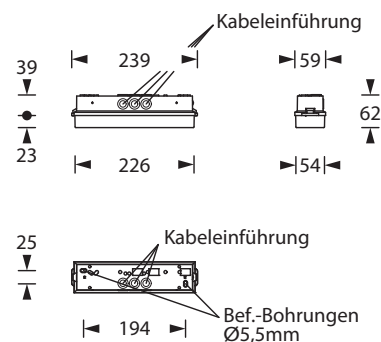

Deckenanbaumontage