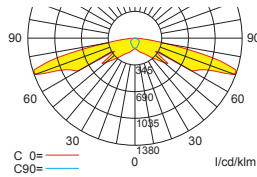

h	2,50	3,00	3,50	4,00	4,50	5,00	5,50	6,00	6,50
a	-	-	-	-	-	-	-	-	-
b	-	-	-	-	-	-	-	-	-
c	18,60	20,90	21,50	22,00	13,30	14,20	14,20	14,10	7,00
d	7,60	8,70	4,90	5,30	5,70	5,70	5,70	4,70	4,50

Einzelbatterieleuchten Fluchtwegoptik

Abstandstabelle ebene Fluchtwege / Tabellenangaben in Meter

Leuchtmittel: 2W LED-Leiste

Lampenlichtstrom Not (DC) / Netz: 240lm/240lm – Nennbetriebsdauer: 1h

h	2,50	3,00	3,50	4,00	4,50	5,00	5,50	6,00	6,50
a	-	-	-	-	-	-	-	-	-
b	-	-	-	-	-	-	-	-	-
c	18,60	20,90	21,50	22,00	13,30	14,20	14,20	14,10	7,00
d	7,60	8,70	4,90	5,30	5,70	5,70	5,70	4,70	4,50

Einzelbatterieleuchten Fluchtwegoptik

Abstandstabelle ebene Fluchtwege / Tabellenangaben in Meter

Leuchtmittel: 2W LED-Leiste

Lampenlichtstrom Not (DC) / Netz: 105lm/240lm – Nennbetriebsdauer: 3h

h	2,50	3,00	3,50	4,00
a	-	-	-	-
b	-	-	-	-
c	14,30	13,50	9,90	9,60
d	3,50	3,60	3,60	2,70