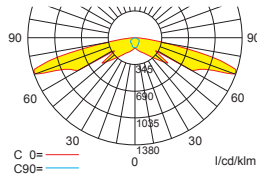

h	2,50	3,00	3,50	4,00	4,50	5,00	5,50	6,00	6,50
a	-	-	-	-	-	-	-	-	-
b	-	-	-	-	-	-	-	-	-
c	18,60	20,90	21,50	22,00	13,30	14,20	14,20	14,10	7,00
d	7,60	8,70	4,90	5,30	5,70	5,70	5,70	4,70	4,50

Einzelbatterieleuchten Fluchtwegoptik

Abstandstabelle ebene Fluchtwege / Tabellenangaben in Meter

Leuchtmittel: 2W LED-Leiste

Lampenlichtstrom Not (DC) / Netz: 105lm/240lm – Nennbetriebsdauer: 3h