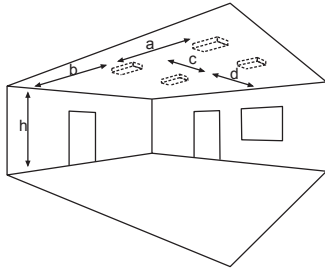

L-PLAST 250 BEL-R DM

Sicherheitsleuchte nach DIN EN 60598-1/2-22 und DIN EN 1838.

Schlankes, ansprechendes Gehäuse aus Polycarbonat mit klarer Haube für Wand- oder Deckenmontage. Schraubenloser, leicht zu handhabender Verschlussmechanismus. Deckeneinbau mit optionalem Deckeneinbaurahmen. Die Leuchte ist bestückt mit einer 2 Watt LED-Leiste.

* Optionales Zubehör erforderlich

Deckenanbaumontage

Zubehör

Ballwurfschutzkorb
 Deckeneinbaurahmen - Klemmbar
 Kettenmontageset
 Seilmontageset

Lichtverteilungskurven und Leuchtenabstandstabellen (E = 1,25 lx)

Deckenmontage

Einbaueinrichtung

Systemleuchten für Zentralversorgung Fluchtwegoptik

Abstandstabelle ebene Fluchtwege / Tabellenangaben in Meter

Leuchtmittel: 2W LED-Leiste

Lampenlichtstrom Not (DC) / Netz: 240lm