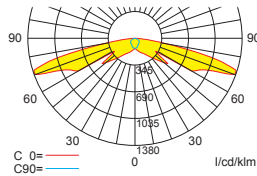

Deckenmontage

Einbaueinrichtung

Systemleuchten für Zentralversorgung Fluchtwegoptik

Abstandstabelle ebene Fluchtwege / Tabellenangaben in Meter

Leuchtmittel: 2W LED-Leiste

Lampenlichtstrom Not (DC) / Netz: 240lm