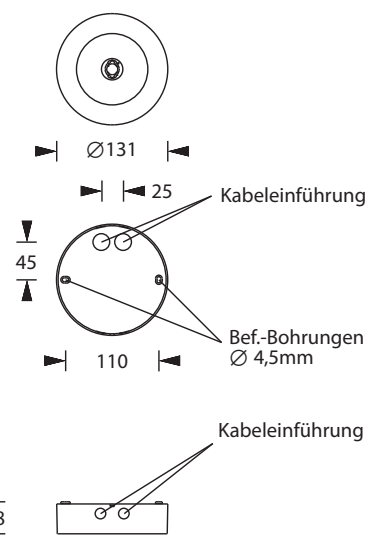

Deckenanbaumontage

* Optionales Zubehör erforderlich