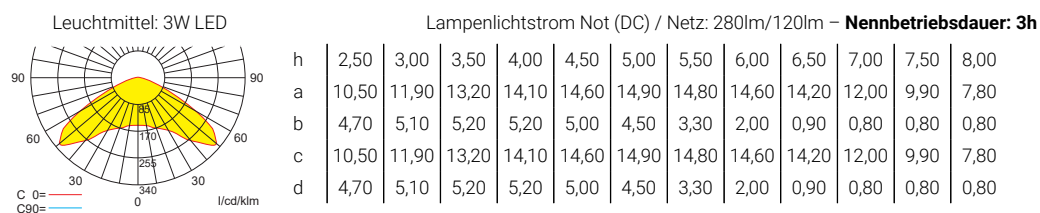

Seilmontageset - BEAM 125/130

Seilmontageset

Lichtverteilungskurven und Leuchtenabstandstabellen (E = 1,25 lx)

Deckenmontage

Systemleuchten für Zentralversorgung **Flächenoptik**

Abstandstabelle ebene Fluchtwege / Tabellenangaben in Meter

Einzelbatterieleuchten **Flächenoptik**

Abstandstabelle ebene Fluchtwege / Tabellenangaben in Meter

Einzelbatterieleuchten **Flächenoptik**

Abstandstabelle ebene Fluchtwege / Tabellenangaben in Meter

Einzelbatterieleuchten **Flächenoptik**