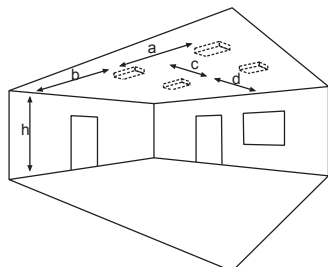

BEAM 130-PC A-F

Sicherheitsleuchte nach DIN EN 60598-1/2-22 und DIN EN 1838.

Flache, runde Sicherheitsleuchte für Deckenanbau aus weißem Polycarbonat-Gehäuse. Zur Senkung der Wartungskosten verfügt die Leuchte über einen schraubenlosen Leuchtenverschluss mit Einrastmechanismus. Weiterhin können alle Einbauten in der Leuchte werkzeuglos getauscht werden. Die Leuchte ist mit einer 3 W Power LED (Schaltungsart: Bereitschaftsschaltung) und Optik für Flächenausleuchtung ausgestattet.

Deckenanbaumontage

* Optionales Zubehör erforderlich

Zubehör

Ballwurfschutzkorb

Universalabdeckplatte

5lx-Optik Zubehör-Set

Tiefstrahl-Optik Zubehör-Set

Zentralpendelset - BEAM 125/130

Seilmontageset - BEAM 125/130

Seilmontageset

Lichtverteilungskurven und Leuchtenabstandstabellen (E = 1,25 lx)

Deckenmontage

Systemleuchten für Zentralversorgung **Flächenoptik**

Abstandstabelle ebene Fluchtwege / Tabellenangaben in Meter