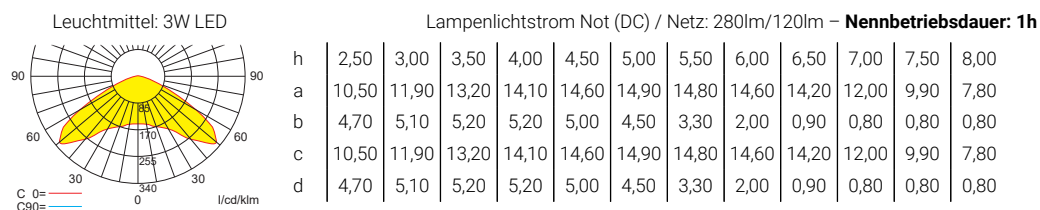

Seilmontageset - BEAM 125/130

Seilmontageset

Lichtverteilungskurven und Leuchtenabstandstabellen (E = 1,25 lx)

Deckenmontage

Systemleuchten für Zentralversorgung **Flächenoptik**

Abstandstabelle ebene Fluchtwege / Tabellenangaben in Meter

Einzelbatterieleuchten **Flächenoptik**

Abstandstabelle ebene Fluchtwege / Tabellenangaben in Meter

Einzelbatterieleuchten **Flächenoptik**

Abstandstabelle ebene Fluchtwege / Tabellenangaben in Meter

Einzelbatterieleuchten **Flächenoptik**