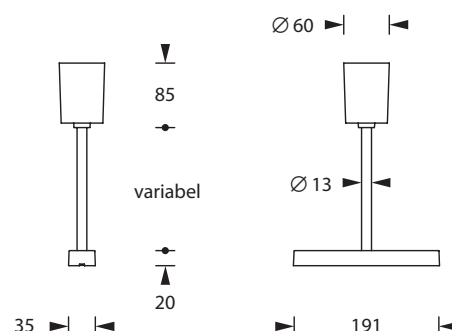

Zentralpendelset - E-LINE

Zentralpendelset aus Kunststoff mit Vorverdrahtung in drei verschiedenen Längen inkl. steifem Deckenhalter und E-LINE Aufnahme.

Technische Daten und Bestellangaben

Material	Kunststoff
Abmessungen (B x H x T)	E-LINE Leuchtaufnahme 191 x 20 x 35 mm

Zentralpendelset E-LINE, weiß 300 mm (mit Vorverdrahtung)

Bestellnummer	551350
Farbe	weiß
Abmessungen (Ø x H)	Baldachin 60 x 85 mm Pendel 13 x 300 mm
Verdrahtung (L)	550 mm, Kabel 4-adrig, AWG20, beidseitig 8 mm abisoliert

Geeignet für folgende Leuchten:

Zentralpendelset E-LINE, schwarz 300 mm (mit Vorverdrahtung)

Bestellnummer	551350D
Farbe	schwarz
Abmessungen (Ø x H)	Baldachin 60 x 85 mm Pendel 13 x 300 mm
Verdrahtung (L)	550 mm, Kabel 4-adrig, AWG20, beidseitig 8 mm abisoliert

Geeignet für folgende Leuchten:

Zentralpendelset E-LINE, weiß 500 mm (mit Vorverdrahtung)

Bestellnummer	551351
Farbe	weiß
Abmessungen (Ø x H)	Baldachin 60 x 85 mm Pendel 13 x 500 mm
Verdrahtung (L)	750 mm, Kabel 4-adrig, AWG20, beidseitig 8 mm abisoliert