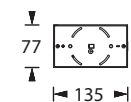

Leuchte nicht im Lieferumfang enthalten

Technische Daten und Bestellangaben

| | |
|-------------------------|--------------------------------|
| Material | Aluminium |
| Abmessungen (B x H x T) | Gesamt 135 x 116.5 x 77 mm |
| | Baldachin 135 x 8.5 x 77 mm |
| | Pendel 20 x 100 x 15 mm |
| | Leuchtaufnahme 135 x 8 x 15 mm |

| | |
|-------------------------|--------------------------------|
| Material | Aluminium |
| Abmessungen (B x H x T) | Gesamt 135 x 316.5 x 77 mm |
| | Baldachin 135 x 8.5 x 77 mm |
| | Pendel 20 x 300 x 15 mm |
| | Leuchtaufnahme 135 x 8 x 15 mm |

| | |
|-------------------------|------------------------------------------------------------------------------------------------------------------------|
| Material | Aluminium |
| Abmessungen (B x H x T) | Gesamt 135 x 516.5 x 77 mm Baldachin 135 x 8.5 x 77 mm Pendel 20 x 500 x 15 mm Leuchtaufnahme 135 x 8 x 15 mm |

| | |
|---------------|---------|
| Bestellnummer | 551288D |
| Farbe | schwarz |

Geeignet für folgende Leuchten:

| | |
|-------------------------|--------------------------------------------------------------------------------------------------------------------------|
| Material | Aluminium |
| Abmessungen (B x H x T) | Gesamt 135 x 1016.5 x 77 mm Baldachin 135 x 8.5 x 77 mm Pendel 20 x 1000 x 15 mm Leuchtaufnahme 135 x 8 x 15 mm |