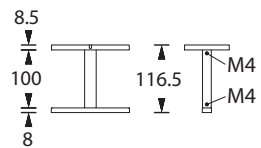

Leuchte nicht im Lieferumfang enthalten

Technische Daten und Bestellangaben

| | |
|-------------------------|--------------------------------|
| Material | Aluminium |
| Abmessungen (B x H x T) | Gesamt 135 x 116.5 x 77 mm |
| | Baldachin 135 x 8.5 x 77 mm |
| | Pendel 20 x 100 x 15 mm |
| | Leuchtaufnahme 135 x 8 x 15 mm |

| | |
|-------------------------|--------------------------------|
| Material | Aluminium |
| Abmessungen (B x H x T) | Gesamt 135 x 316.5 x 77 mm |
| | Baldachin 135 x 8.5 x 77 mm |
| | Pendel 20 x 300 x 15 mm |
| | Leuchtaufnahme 135 x 8 x 15 mm |

| | |
|-------------------------|------------------------------------------------------------------------------------------------------------------------|
| Material | Aluminium |
| Abmessungen (B x H x T) | Gesamt 135 x 516.5 x 77 mm Baldachin 135 x 8.5 x 77 mm Pendel 20 x 500 x 15 mm Leuchtaufnahme 135 x 8 x 15 mm |

| | |
|---------------|---------|
| Bestellnummer | 551288D |
| Farbe | schwarz |

Geeignet für folgende Leuchten:

| | |
|-------------------------|--------------------------------------------------------------------------------------------------------------------------|
| Material | Aluminium |
| Abmessungen (B x H x T) | Gesamt 135 x 1016.5 x 77 mm Baldachin 135 x 8.5 x 77 mm Pendel 20 x 1000 x 15 mm Leuchtaufnahme 135 x 8 x 15 mm |