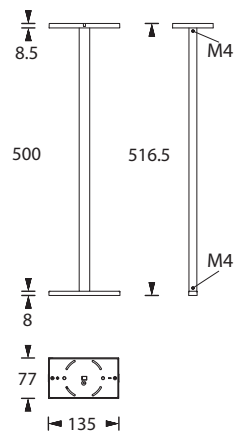

Leuchte nicht im Lieferumfang enthalten

Technische Daten und Bestellangaben

| | |
|-------------------------|--------------------------------|
| Material | Aluminium |
| Abmessungen (B x H x T) | Gesamt 135 x 116.5 x 77 mm |
| | Baldachin 135 x 8.5 x 77 mm |
| | Pendel 20 x 100 x 15 mm |
| | Leuchtaufnahme 135 x 8 x 15 mm |

| | |
|-------------------------|--------------------------------|
| Material | Aluminium |
| Abmessungen (B x H x T) | Gesamt 135 x 316.5 x 77 mm |
| | Baldachin 135 x 8.5 x 77 mm |
| | Pendel 20 x 300 x 15 mm |
| | Leuchtaufnahme 135 x 8 x 15 mm |

| | |
|-------------------------|------------------------------------------------------------------------------------------------------------------------|
| Material | Aluminium |
| Abmessungen (B x H x T) | Gesamt 135 x 516.5 x 77 mm Baldachin 135 x 8.5 x 77 mm Pendel 20 x 500 x 15 mm Leuchtaufnahme 135 x 8 x 15 mm |

| | |
|---------------|---------|
| Bestellnummer | 551288D |
| Farbe | schwarz |

Geeignet für folgende Leuchten:

| | |
|-------------------------|--------------------------------------------------------------------------------------------------------------------------|
| Material | Aluminium |
| Abmessungen (B x H x T) | Gesamt 135 x 1016.5 x 77 mm Baldachin 135 x 8.5 x 77 mm Pendel 20 x 1000 x 15 mm Leuchtaufnahme 135 x 8 x 15 mm |