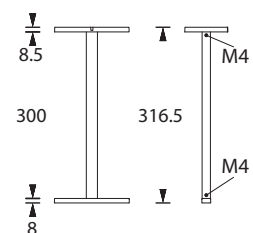

Leuchte nicht im Lieferumfang enthalten

Technische Daten und Bestellangaben

| | |
|-------------------------|--------------------------------|
| Material | Aluminium |
| Abmessungen (B x H x T) | Gesamt 135 x 116.5 x 77 mm |
| | Baldachin 135 x 8.5 x 77 mm |
| | Pendel 20 x 100 x 15 mm |
| | Leuchtaufnahme 135 x 8 x 15 mm |

| | |
|-------------------------|--------------------------------|
| Material | Aluminium |
| Abmessungen (B x H x T) | Gesamt 135 x 316.5 x 77 mm |
| | Baldachin 135 x 8.5 x 77 mm |
| | Pendel 20 x 300 x 15 mm |
| | Leuchtaufnahme 135 x 8 x 15 mm |

| | |
|-------------------------|------------------------------------------------------------------------------------------------------------------------|
| Material | Aluminium |
| Abmessungen (B x H x T) | Gesamt 135 x 516.5 x 77 mm Baldachin 135 x 8.5 x 77 mm Pendel 20 x 500 x 15 mm Leuchtaufnahme 135 x 8 x 15 mm |

| | |
|---------------|---------|
| Bestellnummer | 551288D |
| Farbe | schwarz |

Geeignet für folgende Leuchten:

| | |
|-------------------------|--------------------------------------------------------------------------------------------------------------------------|
| Material | Aluminium |
| Abmessungen (B x H x T) | Gesamt 135 x 1016.5 x 77 mm Baldachin 135 x 8.5 x 77 mm Pendel 20 x 1000 x 15 mm Leuchtaufnahme 135 x 8 x 15 mm |