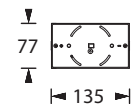

Leuchte nicht im Lieferumfang enthalten

Technische Daten und Bestellangaben

| | |
|-------------------------|--------------------------------|
| Material | Aluminium |
| Abmessungen (B x H x T) | Gesamt 135 x 116.5 x 77 mm |
| | Baldachin 135 x 8.5 x 77 mm |
| | Pendel 20 x 100 x 15 mm |
| | Leuchtaufnahme 135 x 8 x 15 mm |

| | |
|-------------------------|--------------------------------|
| Material | Aluminium |
| Abmessungen (B x H x T) | Gesamt 135 x 316.5 x 77 mm |
| | Baldachin 135 x 8.5 x 77 mm |
| | Pendel 20 x 300 x 15 mm |
| | Leuchtaufnahme 135 x 8 x 15 mm |

| | |
|-------------------------|------------------------------------------------------------------------------------------------------------------------|
| Material | Aluminium |
| Abmessungen (B x H x T) | Gesamt 135 x 516.5 x 77 mm Baldachin 135 x 8.5 x 77 mm Pendel 20 x 500 x 15 mm Leuchtaufnahme 135 x 8 x 15 mm |

| | |
|---------------|---------|
| Bestellnummer | 551288D |
| Farbe | schwarz |

Geeignet für folgende Leuchten:

| | |
|-------------------------|--------------------------------------------------------------------------------------------------------------------------|
| Material | Aluminium |
| Abmessungen (B x H x T) | Gesamt 135 x 1016.5 x 77 mm Baldachin 135 x 8.5 x 77 mm Pendel 20 x 1000 x 15 mm Leuchtaufnahme 135 x 8 x 15 mm |