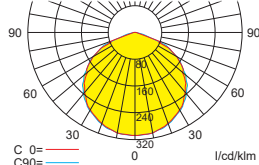

h	2,50	3,00	3,50	4,00	4,50	5,00	5,50	6,00	6,50	7,00	7,50
a	8,90	9,50	10,00	10,40	10,60	10,80	10,80	10,80	10,70	10,40	10,10
b	3,50	3,70	3,80	3,80	3,70	3,60	3,50	3,10	2,70	2,10	1,00
c	8,70	9,40	9,90	10,30	10,50	10,70	10,70	10,70	10,50	10,30	9,90
d	3,50	3,70	3,70	3,80	3,70	3,60	3,40	3,10	2,70	2,00	0,90

Einzelbatterieleuchten **Flächenausleuchtung**

Abstandstabelle ebene Fluchtwege / Tabellenangaben in Meter

Leuchtmittel: 2W LED-Leiste

Lampenlichtstrom Not (DC) / Netz: 240lm/240lm – **Nennbetriebsdauer: 1h**