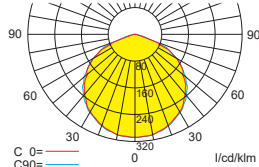

h	2,50	3,00	3,50	4,00	4,50	5,00	5,50	6,00	6,50	7,00	7,50
a	8,90	9,50	10,00	10,40	10,60	10,80	10,80	10,80	10,70	10,40	10,10
b	3,50	3,70	3,80	3,80	3,70	3,60	3,50	3,10	2,70	2,10	1,00
c	8,70	9,40	9,90	10,30	10,50	10,70	10,70	10,70	10,50	10,30	9,90
d	3,50	3,70	3,70	3,80	3,70	3,60	3,40	3,10	2,70	2,00	0,90

Einzelbatterieleuchten **Flächenausleuchtung**

Abstandstabelle ebene Fluchtwege / Tabellenangaben in Meter

Leuchtmittel: 2W LED-Leiste

Lampenlichtstrom Not (DC) / Netz: 110lm/240lm – **Nennbetriebsdauer: 8h**