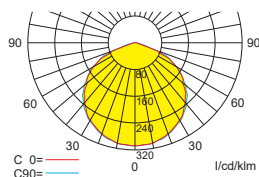

h	2,50	3,00	3,50	4,00	4,50	5,00
a	6,90	7,10	7,30	7,30	7,20	6,90
b	2,60	2,50	2,40	2,20	1,70	0,90
c	6,80	7,10	7,20	7,20	7,10	6,80
d	2,50	2,50	2,40	2,10	1,70	0,80