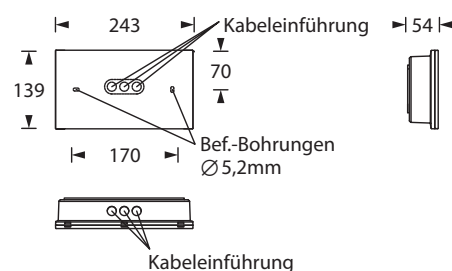

Wand-/Deckenanbaumontage

* Optionales Zubehör erforderlich