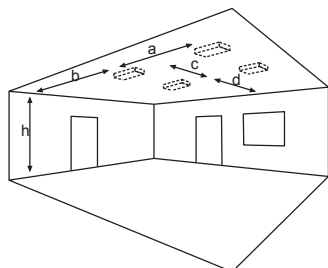

Wand-/Deckenanbaumontage

* Optionales Zubehör erforderlich

Zubehör

Ballwurfschutzkorb

Einbaurahmen - Set

Universalabdeckplatte

Zentralpendelset - Kunststoff

Seilmontageset

Lichtverteilungskurven und Leuchtenabstandstabellen (E = 1,25 lx)

Deckenmontage

Systemleuchten für Zentralversorgung **Flächenausleuchtung**

Abstandstabelle ebene Fluchtwege / Tabellenangaben in Meter

Leuchtmittel: 2W LED-Leiste