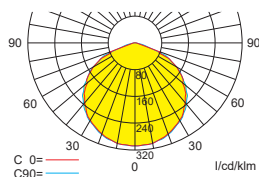

h	2,50	3,00	3,50	4,00	4,50	5,00	5,50	6,00	6,50	7,00	7,50
a	8,90	9,50	10,00	10,40	10,60	10,80	10,80	10,80	10,70	10,40	10,10
b	3,50	3,70	3,80	3,80	3,70	3,60	3,50	3,10	2,70	2,10	1,00
c	8,70	9,40	9,90	10,30	10,50	10,70	10,70	10,70	10,50	10,30	9,90
d	3,50	3,70	3,70	3,80	3,70	3,60	3,40	3,10	2,70	2,00	0,90

Einzelbatterieleuchten **Flächenausleuchtung**

Abstandstabelle ebene Fluchtwege / Tabellenangaben in Meter

Leuchtmittel: 2W LED-Leiste

Lampenlichtstrom Not (DC) / Netz: 240lm/240lm – **Nennbetriebsdauer: 3h**