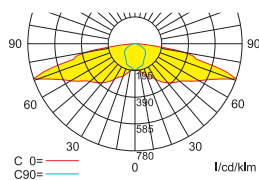

Seilmontageset

Lichtverteilungskurven und Leuchtenabstandstabellen (E = 1,25 lx)

Deckenmontage

Einbaueinrichtung

Systemleuchten für Zentralversorgung Fluchtwegoptik

Abstandstabelle ebene Fluchtwege / Tabellenangaben in Meter

Systemleuchten für Zentralversorgung Fluchtwegoptik

Abstandstabelle ebene Fluchtwege / Tabellenangaben in Meter

Leuchtmittel: 6W LED-Leiste

Lampenlichtstrom Not (DC) / Netz: 600lm

h	2,00	3,00	4,00	5,00	6,00	7,00	8,00	9,00		
a	-	-	-	-	-	-	-	-	-	-
b	-	-	-	-	-	-	-	-	-	-
c	18,10	22,00	26,00	28,30	28,10	27,50	27,00	25,70		
d	7,50	9,40	10,00	9,70	9,30	8,60	8,00	6,80		

Systemleuchten für Zentralversorgung Fluchtwegoptik

Abstandstabelle ebene Fluchtwege / Tabellenangaben in Meter

Leuchtmittel: 10W LED-Leiste

Lampenlichtstrom Not (DC) / Netz: 1050lm

h	2,00	3,00	4,00	5,00	6,00	7,00	8,00	9,00	10,00	11,00	12,00
a	-	-	-	-	-	-	-	-	-	-	-
b	-	-	-	-	-	-	-	-	-	-	-
c	21,10	25,10	29,30	33,40	36,40	37,80	37,20	36,60	36,00	35,40	33,90
d	8,60	10,70	12,50	13,40	13,00	12,70	12,30	11,60	11,00	10,20	8,90