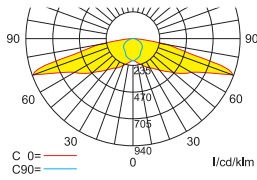

Systemleuchten für Zentralversorgung Fluchtwegoptik

Abstandstabelle ebene Fluchtwege / Tabellenangaben in Meter

Leuchtmittel: 6W LED-Leiste

Lampenlichtstrom Not (DC) / Netz: 600lm

h	2,00	3,00	4,00	5,00	6,00	7,00	8,00	9,00		
a	-	-	-	-	-	-	-	-	-	-
b	-	-	-	-	-	-	-	-	-	-
c	18,10	22,00	26,00	28,30	28,10	27,50	27,00	25,70		
d	7,50	9,40	10,00	9,70	9,30	8,60	8,00	6,80		

Systemleuchten für Zentralversorgung Fluchtwegoptik

Abstandstabelle ebene Fluchtwege / Tabellenangaben in Meter

Leuchtmittel: 10W LED-Leiste

Lampenlichtstrom Not (DC) / Netz: 1050lm

h	2,00	3,00	4,00	5,00	6,00	7,00	8,00	9,00	10,00	11,00	12,00
a	-	-	-	-	-	-	-	-	-	-	-
b	-	-	-	-	-	-	-	-	-	-	-
c	21,10	25,10	29,30	33,40	36,40	37,80	37,20	36,60	36,00	35,40	33,90
d	8,60	10,70	12,50	13,40	13,00	12,70	12,30	11,60	11,00	10,20	8,90

Einzelbatterieleuchten Fluchtwegoptik

Abstandstabelle ebene Fluchtwege / Tabellenangaben in Meter

Leuchtmittel: 3W LED-Leiste

Lampenlichtstrom Not (DC) / Netz: 350lm/350lm – Nennbetriebsdauer: 1h

h	2,50	3,00	3,50	4,00	4,50	5,00	5,50	6,00	6,50	7,00
a	-	-	-	-	-	-	-	-	-	-
b	-	-	-	-	-	-	-	-	-	-
c	17,90	20,20	22,10	23,40	23,80	23,30	22,50	21,90	21,50	21,10
d	7,80	8,40	8,20	7,80	7,60	7,40	7,00	6,30	5,50	4,40

Einzelbatterieleuchten Fluchtwegoptik

Abstandstabelle ebene Fluchtwege / Tabellenangaben in Meter

Leuchtmittel: 3W LED-Leiste

Lampenlichtstrom Not (DC) / Netz: 280lm/350lm – Nennbetriebsdauer: 3h

h	2,50	3,00	3,50	4,00	4,50	5,00	5,50	6,00
a	-	-	-	-	-	-	-	-
b	-	-	-	-	-	-	-	-
c	17,20	19,30	20,80	21,30	20,80	20,00	19,50	19,10
d	7,40	7,50	7,10	6,80	6,60	6,20	5,50	4,50