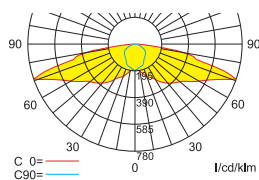

Seilmontageset

Lichtverteilungskurven und Leuchtenabstandstabellen (E = 1,25 lx)

Deckenmontage

Einbaueinrichtung

Systemleuchten für Zentralversorgung Fluchtwegoptik

Abstandstabelle ebene Fluchtwege / Tabellenangaben in Meter

Leuchtmittel: 3W LED-Leiste

Lampenlichtstrom Not (DC) / Netz: 350lm

h	2,50	3,00	3,50	4,00	4,50	5,00	5,50	6,00	6,50	7,00
a	-	-	-	-	-	-	-	-	-	-
b	-	-	-	-	-	-	-	-	-	-
c	17,90	20,20	22,10	23,40	23,80	23,30	22,50	21,90	21,50	21,10
d	7,80	8,40	8,20	7,80	7,60	7,40	7,00	6,30	5,50	4,40

Systemleuchten für Zentralversorgung Fluchtwegoptik

Abstandstabelle ebene Fluchtwege / Tabellenangaben in Meter

Leuchtmittel: 6W LED-Leiste

Lampenlichtstrom Not (DC) / Netz: 600lm

h	2,00	3,00	4,00	5,00	6,00	7,00	8,00	9,00		
a	-	-	-	-	-	-	-	-	-	-
b	-	-	-	-	-	-	-	-	-	-
c	18,10	22,00	26,00	28,30	28,10	27,50	27,00	25,70		
d	7,50	9,40	10,00	9,70	9,30	8,60	8,00	6,80		