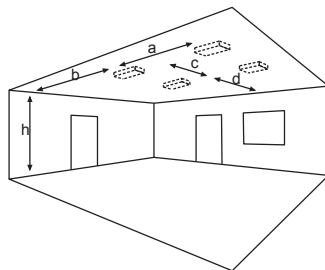

Zubehör

Ballwurfschutzkorb

Betoneinbaukasten

Deckeneinbaurahmen - UNILINE

Universalabdeckplatte

Doppelpendel-Set mit Lang-Baldachin

Zentralpendel-Set mit Lang-Baldachin

Seil-Set mit Lang-Baldachin

Seilmontageset

Lichtverteilungskurven und Leuchtenabstandstabellen (E = 1,25 lx)

Deckenmontage

Einbaueinrichtung

Systemleuchten für Zentralversorgung Fluchtwegoptik

Abstandstabelle ebene Fluchtwege / Tabellenangaben in Meter