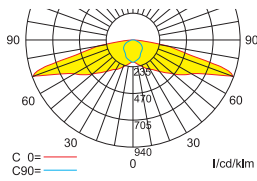

Systemleuchten für Zentralversorgung Fluchtwegoptik

Abstandstabelle ebene Fluchtwege / Tabellenangaben in Meter

Leuchtmittel: 6W LED-Leiste

Lampenlichtstrom Not (DC) / Netz: 600lm

h	2,00	3,00	4,00	5,00	6,00	7,00	8,00	9,00		
a	-	-	-	-	-	-	-	-	-	-
b	-	-	-	-	-	-	-	-	-	-
c	18,10	22,00	26,00	28,30	28,10	27,50	27,00	25,70		
d	7,50	9,40	10,00	9,70	9,30	8,60	8,00	6,80		

Systemleuchten für Zentralversorgung Fluchtwegoptik

Abstandstabelle ebene Fluchtwege / Tabellenangaben in Meter

Leuchtmittel: 10W LED-Leiste

Lampenlichtstrom Not (DC) / Netz: 1050lm

h	2,00	3,00	4,00	5,00	6,00	7,00	8,00	9,00	10,00	11,00	12,00
a	-	-	-	-	-	-	-	-	-	-	-
b	-	-	-	-	-	-	-	-	-	-	-
c	21,10	25,10	29,30	33,40	36,40	37,80	37,20	36,60	36,00	35,40	33,90
d	8,60	10,70	12,50	13,40	13,00	12,70	12,30	11,60	11,00	10,20	8,90

Einzelbatterieleuchten Fluchtwegoptik

Abstandstabelle ebene Fluchtwege / Tabellenangaben in Meter

Leuchtmittel: 3W LED-Leiste

Lampenlichtstrom Not (DC) / Netz: 350lm/350lm – Nennbetriebsdauer: 1h

h	2,50	3,00	3,50	4,00	4,50	5,00	5,50	6,00	6,50	7,00
a	-	-	-	-	-	-	-	-	-	-
b	-	-	-	-	-	-	-	-	-	-
c	17,90	20,20	22,10	23,40	23,80	23,30	22,50	21,90	21,50	21,10
d	7,80	8,40	8,20	7,80	7,60	7,40	7,00	6,30	5,50	4,40