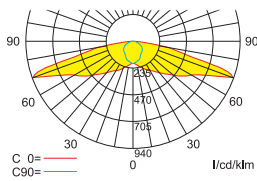

Systemleuchten für Zentralversorgung Fluchtwegoptik

Abstandstabelle ebene Fluchtwege / Tabellenangaben in Meter

Leuchtmittel: 10W LED-Leiste

Lampenlichtstrom Not (DC) / Netz: 1050lm

h	2,00	3,00	4,00	5,00	6,00	7,00	8,00	9,00	10,00	11,00	12,00
a	-	-	-	-	-	-	-	-	-	-	-
b	-	-	-	-	-	-	-	-	-	-	-
c	21,10	25,10	29,30	33,40	36,40	37,80	37,20	36,60	36,00	35,40	33,90
d	8,60	10,70	12,50	13,40	13,00	12,70	12,30	11,60	11,00	10,20	8,90

Einzelbatterieleuchten Fluchtwegoptik

Abstandstabelle ebene Fluchtwege / Tabellenangaben in Meter

Leuchtmittel: 3W LED-Leiste

Lampenlichtstrom Not (DC) / Netz: 350lm/350lm – Nennbetriebsdauer: 1h

h	2,50	3,00	3,50	4,00	4,50	5,00	5,50	6,00	6,50	7,00
a	-	-	-	-	-	-	-	-	-	-
b	-	-	-	-	-	-	-	-	-	-
c	17,90	20,20	22,10	23,40	23,80	23,30	22,50	21,90	21,50	21,10
d	7,80	8,40	8,20	7,80	7,60	7,40	7,00	6,30	5,50	4,40

Einzelbatterieleuchten Fluchtwegoptik

Abstandstabelle ebene Fluchtwege / Tabellenangaben in Meter

Leuchtmittel: 3W LED-Leiste

Lampenlichtstrom Not (DC) / Netz: 280lm/350lm – Nennbetriebsdauer: 3h

h	2,50	3,00	3,50	4,00	4,50	5,00	5,50	6,00
a	-	-	-	-	-	-	-	-
b	-	-	-	-	-	-	-	-
c	17,20	19,30	20,80	21,30	20,80	20,00	19,50	19,10
d	7,40	7,50	7,10	6,80	6,60	6,20	5,50	4,50

Einzelbatterieleuchten Fluchtwegoptik

Abstandstabelle ebene Fluchtwege / Tabellenangaben in Meter

Leuchtmittel: 3W LED-Leiste

Lampenlichtstrom Not (DC) / Netz: 120lm/350lm – Nennbetriebsdauer: 8h

h	2,50	3,00	3,50	4,00
a	-	-	-	-
b	-	-	-	-
c	13,80	13,50	12,80	12,40
d	4,50	4,30	3,70	2,80