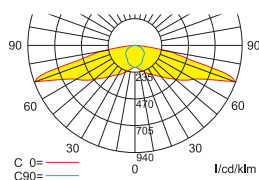

h	2,50	3,00	3,50	4,00	4,50	5,00	5,50	6,00	6,50	7,00
a	-	-	-	-	-	-	-	-	-	-
b	-	-	-	-	-	-	-	-	-	-
c	17,90	20,20	22,10	23,40	23,80	23,30	22,50	21,90	21,50	21,10
d	7,80	8,40	8,20	7,80	7,60	7,40	7,00	6,30	5,50	4,40

Systemleuchten für Zentralversorgung Fluchtwegoptik

Abstandstabelle ebene Fluchtwege / Tabellenangaben in Meter

Leuchtmittel: 6W LED-Leiste

Lampenlichtstrom Not (DC) / Netz: 600lm