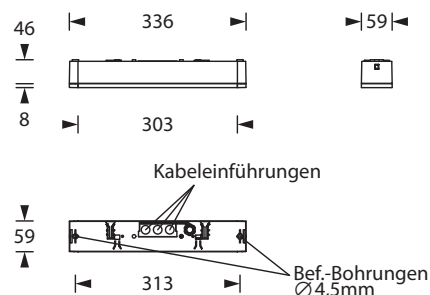

Deckenanbaumontage