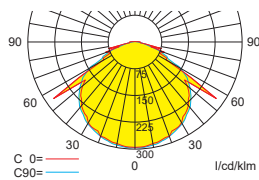

Systemleuchten für Zentralversorgung **Flächenausleuchtung**

Abstandstabelle ebene Fluchtwege / Tabellenangaben in Meter

Leuchtmittel: 6W LED-Leiste

Lampenlichtstrom Not (DC) / Netz: 600lm

h	2,00	3,00	4,00	5,00	6,00	7,00	8,00	9,00	10,00	11,00	12,00
a	9,60	11,80	14,00	15,30	16,30	16,90	17,10	17,20	17,00	16,40	15,60
b	4,00	5,00	5,60	5,90	6,00	5,90	5,70	5,20	4,40	3,20	2,20
c	9,70	11,50	13,30	15,60	16,60	16,60	16,80	16,80	16,70	16,10	15,10
d	3,80	4,80	6,00	5,80	5,90	5,90	5,60	5,10	4,20	3,00	2,80

Systemleuchten für Zentralversorgung **Flächenausleuchtung**

Abstandstabelle ebene Fluchtwege / Tabellenangaben in Meter

Leuchtmittel: 10W LED-Leiste

Lampenlichtstrom Not (DC) / Netz: 1050lm