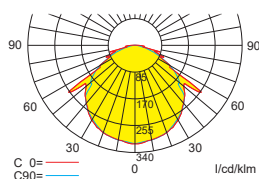

h	2,50	3,00	3,50	4,00	4,50	5,00	5,50	6,00	6,50	7,00	7,50	8,00
a	7,90	8,50	8,90	9,00	9,30	9,60	9,50	9,40	9,10	8,70	7,50	6,20
b	3,15	3,20	3,40	3,30	3,30	3,10	2,80	2,50	2,00	1,30	0,50	0,40
c	7,70	9,00	9,50	9,50	9,60	9,70	9,60	9,40	9,10	8,70	7,50	6,20
d	3,60	3,40	3,40	3,30	3,30	3,20	2,90	2,50	2,00	1,50	0,50	0,50

Einzelbatterieleuchten **Flächenausleuchtung**

Abstandstabelle ebene Fluchtwege / Tabellenangaben in Meter

Leuchtmittel: 6W LED-Leiste

Lampenlichtstrom Not (DC) / Netz: 320lm/580lm – **Nennbetriebsdauer: 8h**