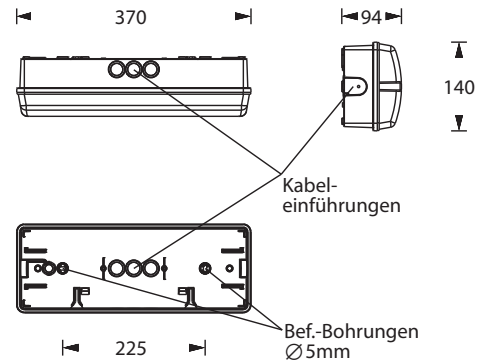

optional		
Leuchtschalt- und Überwachungsbaustein	DALI ELC MSÜ3 SET009 SET010	-
Selbstüberwachung	-	SELF CHECK
Busüberwachung	-	SAFELOG Line
Funküberwachung	-	SAFELOG Wireless

* Optionales Zubehör erforderlich

Zubehör

Universalabdeckplatte
Druckausgleichsventil
Mast- und Wandhalterung
Doppelpendel-Set mit Lang-Baldachin
Zentralpendel-Set mit Lang-Baldachin
Zentralpendelset - Kunststoff
Seil-Set mit Lang-Baldachin
Seilmontageset
Wandparallelmontageset

Wand-/Deckenanbaumontage