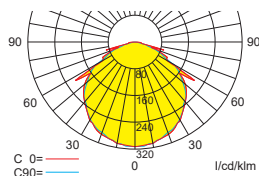

h	2,50	3,00	3,50	4,00	4,50	5,00	5,50	6,00	6,50	7,00	7,50	8,00	8,50	9,00	9,50	10,00
a	9,20	10,20	11,00	11,50	11,90	12,20	12,50	12,70	12,80	12,80	12,70	12,40	12,20	11,90	11,50	10,50
b	3,90	4,10	4,30	4,50	4,60	4,60	4,50	4,40	4,30	4,10	3,80	3,40	2,90	2,30	1,80	1,00
c	9,20	10,20	11,50	11,90	12,70	12,40	12,80	12,90	13,00	12,90	12,80	12,60	12,30	12,00	11,60	10,80
d	4,10	4,70	4,40	4,60	4,60	4,60	4,60	4,40	4,30	4,10	3,80	3,50	3,00	2,60	1,90	1,00