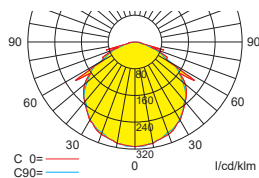

Einzelbatterieleuchten **Flächenausleuchtung**

Abstandstabelle ebene Fluchtwege / Tabellenangaben in Meter

Leuchtmittel: 3W LED-Leiste

Lampenlichtstrom Not (DC) / Netz: 350lm/350lm – **Nennbetriebsdauer: 3h**

h	2,50	3,00	3,50	4,00	4,50	5,00	5,50	6,00	6,50	7,00	7,50	8,00	8,50	9,00	9,50	10,00
a	9,20	10,20	11,00	11,50	11,90	12,20	12,50	12,70	12,80	12,80	12,70	12,40	12,20	11,90	11,50	10,50
b	3,90	4,10	4,30	4,50	4,60	4,60	4,50	4,40	4,30	4,10	3,80	3,40	2,90	2,30	1,80	1,00
c	9,20	10,20	11,50	11,90	12,70	12,40	12,80	12,90	13,00	12,90	12,80	12,60	12,30	12,00	11,60	10,80
d	4,10	4,70	4,40	4,60	4,60	4,60	4,60	4,40	4,30	4,10	3,80	3,50	3,00	2,60	1,90	1,00

Einzelbatterieleuchten **Flächenausleuchtung**

Abstandstabelle ebene Fluchtwege / Tabellenangaben in Meter

Leuchtmittel: 6W LED-Leiste

Lampenlichtstrom Not (DC) / Netz: 580lm/580lm – **Nennbetriebsdauer: 3h**