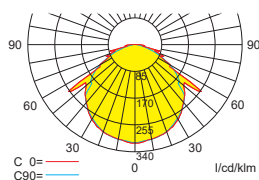

h	2,50	3,00	3,50	4,00	4,50	5,00	5,50	6,00	6,50	7,00	7,50	8,00
a	7,90	8,50	8,90	9,00	9,30	9,60	9,50	9,40	9,10	8,70	7,50	6,20
b	3,15	3,20	3,40	3,30	3,30	3,10	2,80	2,50	2,00	1,30	0,50	0,40
c	7,70	9,00	9,50	9,50	9,60	9,70	9,60	9,40	9,10	8,70	7,50	6,20
d	3,60	3,40	3,40	3,30	3,30	3,20	2,90	2,50	2,00	1,50	0,50	0,50