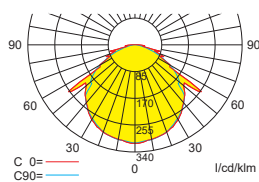

h	2,50	3,00	3,50	4,00	4,50	5,00	5,50	6,00	6,50	7,00	7,50	8,00
a	7,90	8,50	8,90	9,00	9,30	9,60	9,50	9,40	9,10	8,70	7,50	6,20
b	3,15	3,20	3,40	3,30	3,30	3,10	2,80	2,50	2,00	1,30	0,50	0,40
c	7,70	9,00	9,50	9,50	9,60	9,70	9,60	9,40	9,10	8,70	7,50	6,20
d	3,60	3,40	3,40	3,30	3,30	3,20	2,90	2,50	2,00	1,50	0,50	0,50

Einzelbatterieleuchten **Flächenausleuchtung**

Abstandstabelle ebene Fluchtwege / Tabellenangaben in Meter

Leuchtmittel: 3W LED-Leiste

Lampenlichtstrom Not (DC) / Netz: 350lm/350lm – **Nennbetriebsdauer: 1h**