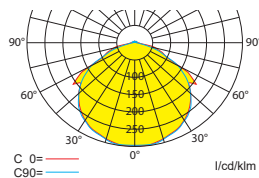

h	2,00	3,00	4,00	5,00	6,00	7,00	8,00	9,00	10,00	11,00
a	9,90	12,20	14,10	15,20	16,10	16,70	17,00	17,00	16,90	16,40
b	4,20	5,10	5,60	5,90	6,00	6,00	5,70	5,20	4,40	3,10
c	10,10	12,10	14,40	16,10	16,80	16,70	17,00	17,00	16,70	16,20
d	4,10	5,30	6,00	5,90	6,00	5,90	5,70	5,10	4,30	3,00

Einzelbatterieleuchten **Flächenausleuchtung**

Abstandstabelle ebene Fluchtwege / Tabellenangaben in Meter

Leuchtmittel: 1,5W LED-Leiste

Lampenlichtstrom Not (DC) / Netz: 190lm/190lm – **Nennbetriebsdauer: 8h**