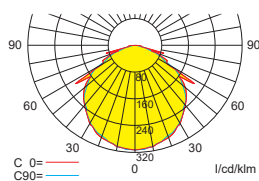

h	2,50	3,00	3,50	4,00	4,50	5,00	5,50	6,00	6,50	7,00	7,50	8,00	8,50	9,00	9,50	10,00
a	9,20	10,20	11,00	11,50	11,90	12,20	12,50	12,70	12,80	12,80	12,70	12,40	12,20	11,90	11,50	10,50
b	3,90	4,10	4,30	4,50	4,60	4,60	4,50	4,40	4,30	4,10	3,80	3,40	2,90	2,30	1,80	1,00
c	9,20	10,20	11,50	11,90	12,70	12,40	12,80	12,90	13,00	12,90	12,80	12,60	12,30	12,00	11,60	10,80
d	4,10	4,70	4,40	4,60	4,60	4,60	4,60	4,40	4,30	4,10	3,80	3,50	3,00	2,60	1,90	1,00

Einzelbatterieleuchten **Flächenausleuchtung**

Abstandstabelle ebene Fluchtwege / Tabellenangaben in Meter

Leuchtmittel: 6W LED-Leiste

Lampenlichtstrom Not (DC) / Netz: 580lm/580lm – **Nennbetriebsdauer: 1h**