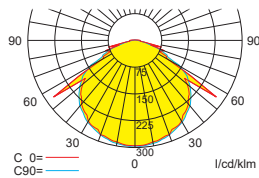

h	2,00	3,00	4,00	5,00	6,00	7,00	8,00	9,00	10,00	11,00	12,00	13,00	14,00	15,00
a	10,10	13,60	15,30	17,60	19,20	20,40	21,10	21,70	21,90	22,10	21,90	21,70	21,00	20,30
b	4,30	5,50	6,60	7,20	7,50	7,70	7,80	7,70	7,40	7,00	6,30	5,50	4,20	2,00
c	10,40	12,80	15,10	16,80	19,10	20,80	21,80	21,20	21,50	21,70	21,40	21,30	20,70	19,80
d	4,00	5,30	6,50	7,60	7,30	7,60	7,60	7,50	7,30	6,80	6,30	5,20	4,00	1,70

Einzelbatterieleuchten **Flächenausleuchtung**

Abstandstabelle ebene Fluchtwege / Tabellenangaben in Meter

Leuchtmittel: 1,5W LED-Leiste

Lampenlichtstrom Not (DC) / Netz: 190lm/190lm – **Nennbetriebsdauer: 1h**