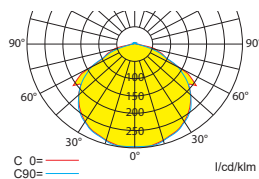

h	2,00	3,00	4,00	5,00	6,00	7,00	8,00
a	8,50	10,50	11,60	12,30	12,60	12,60	12,30
b	3,60	4,20	4,40	4,50	4,20	3,60	2,50
c	8,50	10,80	12,30	12,30	12,60	12,60	12,10
d	3,70	4,40	4,40	4,40	4,20	3,60	2,50