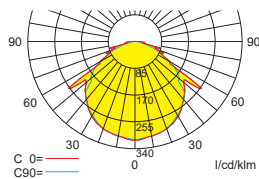

h	2,50	3,00	3,50	4,00	4,50	5,00	5,50	6,00	6,50	7,00	7,50	8,00
a	7,90	8,50	8,90	9,00	9,30	9,60	9,50	9,40	9,10	8,70	7,50	6,20
b	3,15	3,20	3,40	3,30	3,30	3,10	2,80	2,50	2,00	1,30	0,50	0,40
c	7,70	9,00	9,50	9,50	9,60	9,70	9,60	9,40	9,10	8,70	7,50	6,20
d	3,60	3,40	3,40	3,30	3,30	3,20	2,90	2,50	2,00	1,50	0,50	0,50

Systemleuchten für Zentralversorgung Flächenausleuchtung

Abstandstabelle ebene Fluchtwege / Tabellenangaben in Meter

Leuchtmittel: 3W LED-Leiste

Lampenlichtstrom Not (DC) / Netz: 350lm