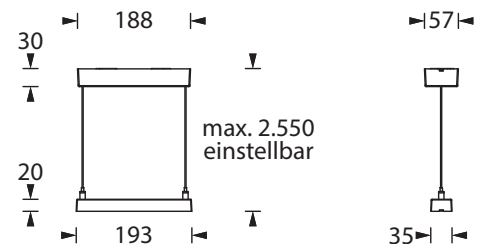

Farbe

Seil-Set mit Lang-Baldachin

Seil-Set mit Lang-Baldachin aus Kunststoff mit Grippern um die Seillänge stufenlos einzustellen. Es sind zwei verschiedene maximale Seillängen erhältlich.

Leuchte nicht im Lieferumfang enthalten

Technische Daten und Bestellangaben

Seil-Set mit Lang-Baldachin, 2,5 m

| | |
|-------------------------|---|
| Farbe | weiß |
| Material | Kunststoff |
| Abmessungen (B x H x T) | Baldachin 188 x 30 x 57 mm Leuchtaufnahme 193 x 20 x 35 mm |
| Abmessungen Seil (L) | 2,5 m |

Bestellnummer 551318

Geeignet für folgende Leuchten:

Seil-Set mit Lang-Baldachin, 7,5 m

| | |
|-------------------------|---|
| Farbe | weiß |
| Material | Kunststoff |
| Abmessungen (B x H x T) | Baldachin 188 x 30 x 57 mm Leuchtaufnahme 193 x 20 x 35 mm |
| Abmessungen Seil (L) | 7,5 m |