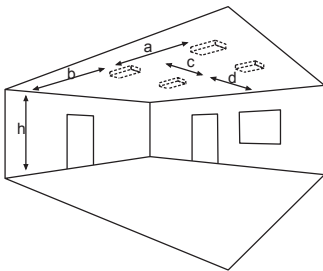

## Sicherheitsleuchte nach DIN EN 60598-1/2-22 und DIN EN 1838.

Sehr robuste Sicherheitsleuchte zur Flächenausleuchtung aus gebürstetem Edelstahl (V2A) zur Wand- oder Deckenanbaumontage. Die Leuchte ist serienmäßig mit einem IP65-Membran-Druckausgleichsventil sowie einer Scheibe aus 8 mm Einscheibensicherheitsglas ausgestattet.

**Wand-/Deckenanbaumontage**

**Lichtverteilungskurven und Leuchtenabstandstabellen (E = 1,25 lx)**

Deckenmontage

**Systemleuchten für Zentralversorgung Flächenausleuchtung**

**Abstandstabelle ebene Fluchtwege / Tabellenangaben in Meter**