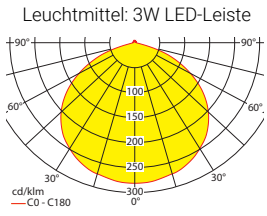

**Systemleuchten für Zentralversorgung Flächenausleuchtung**

**Abstandstabelle ebene Fluchtwege / Tabellenangaben in Meter**

Leuchtmittel: 6W LED-Leiste Lampenlichtstrom Not (DC) / Netz: 600lm

h	2,50	3,00	3,50	4,00	4,50	5,00	5,50	6,00	6,50	7,00	7,50	8,00	8,50	9,00	9,50	10,00	10,50	11,00
a	11,20	12,30	13,10	13,90	14,60	15,10	15,60	16,00	16,30	16,50	16,70	16,80	16,90	16,80	16,70	16,60	16,30	16,00
b	4,70	5,00	5,30	5,60	5,70	5,90	5,90	6,00	5,90	5,90	5,80	5,60	5,30	5,00	4,70	4,20	3,60	2,70
c	11,20	12,30	13,10	13,90	14,60	15,10	15,60	16,00	16,30	16,50	16,70	16,80	16,90	16,80	16,70	16,60	16,30	16,00
d	4,70	5,00	5,30	5,60	5,70	5,90	5,90	6,00	5,90	5,90	5,80	5,60	5,30	5,00	4,70	4,20	3,60	2,70

**Systemleuchten für Zentralversorgung Flächenausleuchtung**

**Abstandstabelle ebene Fluchtwege / Tabellenangaben in Meter**

Leuchtmittel: 10W LED-Leiste Lampenlichtstrom Not (DC) / Netz: 1050lm

h	2,50	3,00	3,50	4,00	4,50	5,00	5,50	6,00	6,50	7,00	7,50	8,00	8,50	9,00	9,50	10,00	11,00	12,00
a	12,90	14,20	15,30	16,30	17,20	18,00	18,70	19,30	19,90	20,40	20,80	21,20	21,50	21,80	22,00	22,10	22,30	22,20
b	5,40	5,90	6,30	6,70	7,00	7,20	7,40	7,60	7,70	7,80	7,90	7,90	7,90	7,80	7,70	7,60	7,20	6,60
c	12,90	14,20	15,30	16,30	17,20	18,00	18,70	19,30	19,90	20,40	20,80	21,20	21,50	21,80	22,00	22,10	22,30	22,20
d	5,40	5,90	6,30	6,70	7,00	7,20	7,40	7,60	7,70	7,80	7,90	7,90	7,90	7,80	7,70	7,60	7,20	6,60

**Einzelbatterieleuchten Flächenausleuchtung**

**Abstandstabelle ebene Fluchtwege / Tabellenangaben in Meter**

Lampenlichtstrom Not (DC) / Netz: 350lm/350lm – **Nennbetriebsdauer: 1h**

h	2,50	3,00	3,50	4,00	4,50	5,00	5,50	6,00	6,50	7,00	7,50	8,00	8,50
a	9,70	10,50	11,20	11,70	12,10	12,50	12,70	12,80	12,90	12,80	12,70	12,50	12,20
b	4,00	4,20	4,40	4,50	4,50	4,50	4,50	4,30	4,10	3,80	3,30	2,80	1,80
c	9,70	10,50	11,20	11,70	12,10	12,50	12,70	12,80	12,90	12,80	12,70	12,50	12,20
d	4,00	4,20	4,40	4,50	4,50	4,50	4,50	4,30	4,10	3,80	3,30	2,80	1,80