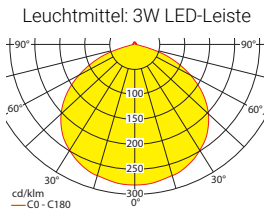

Einzelbatterieleuchten Flächenausleuchtung

Abstandstabelle ebene Fluchtwege / Tabellenangaben in Meter

Lampenlichtstrom Not (DC) / Netz: 320lm/350lm – **Nennbetriebsdauer: 8h**

h	2,50	3,00	3,50	4,00	4,50	5,00	5,50	6,00	6,50	7,00	7,50	8,00
a	9,50	10,30	10,90	11,40	11,80	12,00	12,20	12,30	12,30	12,20	12,00	11,70
b	3,90	4,10	4,20	4,30	4,30	4,30	4,20	4,00	3,70	3,40	2,80	2,00
c	9,50	10,30	10,90	11,40	11,80	12,00	12,20	12,30	12,30	12,20	12,00	11,70
d	3,90	4,10	4,20	4,30	4,30	4,30	4,20	4,00	3,70	3,40	2,80	2,00