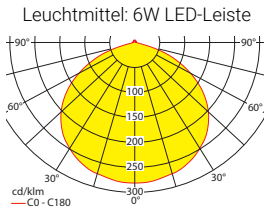

**Einzelbatterieleuchten Flächenausleuchtung**

**Abstandstabelle ebene Fluchtwege / Tabellenangaben in Meter**

Lampenlichtstrom Not (DC) / Netz: 580lm/580lm – **Nennbetriebsdauer: 1h**

h	2,50	3,00	3,50	4,00	4,50	5,00	5,50	6,00	6,50	7,00	7,50	8,00	8,50	9,00	9,50	10,00	10,50	11,00
a	11,10	12,10	13,00	13,80	14,40	14,90	15,40	15,80	16,10	16,30	16,50	16,50	16,60	16,50	16,40	16,20	16,00	15,60
b	4,60	5,00	5,30	5,50	5,70	5,80	5,80	5,90	5,80	5,70	5,60	5,40	5,20	4,90	4,50	3,90	3,30	2,20
c	11,10	12,10	13,00	13,80	14,40	14,90	15,40	15,80	16,10	16,30	16,50	16,50	16,60	16,50	16,40	16,20	16,00	15,60
d	4,60	5,00	5,30	5,50	5,70	5,80	5,80	5,90	5,80	5,70	5,60	5,40	5,20	4,90	4,50	3,90	3,30	2,20

**Einzelbatterieleuchten Flächenausleuchtung**

**Abstandstabelle ebene Fluchtwege / Tabellenangaben in Meter**

Lampenlichtstrom Not (DC) / Netz: 350lm/350lm – **Nennbetriebsdauer: 3h**

h	2,50	3,00	3,50	4,00	4,50	5,00	5,50	6,00	6,50	7,00	7,50	8,00	8,50
a	9,70	10,50	11,20	11,70	12,10	12,50	12,70	12,80	12,90	12,80	12,70	12,50	12,20
b	4,00	4,20	4,40	4,50	4,50	4,50	4,50	4,30	4,10	3,80	3,30	2,80	1,80
c	9,70	10,50	11,20	11,70	12,10	12,50	12,70	12,80	12,90	12,80	12,70	12,50	12,20
d	4,00	4,20	4,40	4,50	4,50	4,50	4,50	4,30	4,10	3,80	3,30	2,80	1,80

**Einzelbatterieleuchten Flächenausleuchtung**

**Abstandstabelle ebene Fluchtwege / Tabellenangaben in Meter**

Lampenlichtstrom Not (DC) / Netz: 580lm/580lm – **Nennbetriebsdauer: 3h**

h	2,50	3,00	3,50	4,00	4,50	5,00	5,50	6,00	6,50	7,00	7,50	8,00	8,50	9,00	9,50	10,00	10,50	11,00
a	11,10	12,10	13,00	13,80	14,40	14,90	15,40	15,80	16,10	16,30	16,50	16,50	16,60	16,50	16,40	16,20	16,00	15,60
b	4,60	5,00	5,30	5,50	5,70	5,80	5,80	5,90	5,80	5,70	5,60	5,40	5,20	4,90	4,50	3,90	3,30	2,20
c	11,10	12,10	13,00	13,80	14,40	14,90	15,40	15,80	16,10	16,30	16,50	16,50	16,60	16,50	16,40	16,20	16,00	15,60
d	4,60	5,00	5,30	5,50	5,70	5,80	5,80	5,90	5,80	5,70	5,60	5,40	5,20	4,90	4,50	3,90	3,30	2,20