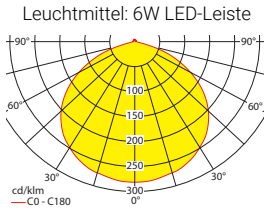

**Systemleuchten für Zentralversorgung Flächenausleuchtung**

**Abstandstabelle ebene Fluchtwege / Tabellenangaben in Meter**

Leuchtmittel: 10W LED-Leiste Lampenlichtstrom Not (DC) / Netz: 1050lm

h	2,50	3,00	3,50	4,00	4,50	5,00	5,50	6,00	6,50	7,00	7,50	8,00	8,50	9,00	9,50	10,00	11,00	12,00
a	12,90	14,20	15,30	16,30	17,20	18,00	18,70	19,30	19,90	20,40	20,80	21,20	21,50	21,80	22,00	22,10	22,30	22,20
b	5,40	5,90	6,30	6,70	7,00	7,20	7,40	7,60	7,70	7,80	7,90	7,90	7,90	7,80	7,70	7,60	7,20	6,60
c	12,90	14,20	15,30	16,30	17,20	18,00	18,70	19,30	19,90	20,40	20,80	21,20	21,50	21,80	22,00	22,10	22,30	22,20
d	5,40	5,90	6,30	6,70	7,00	7,20	7,40	7,60	7,70	7,80	7,90	7,90	7,90	7,80	7,70	7,60	7,20	6,60

**Einzelbatterieleuchten Flächenausleuchtung**

**Abstandstabelle ebene Fluchtwege / Tabellenangaben in Meter**

Lampenlichtstrom Not (DC) / Netz: 350lm/350lm – **Nennbetriebsdauer: 1h**

h	2,50	3,00	3,50	4,00	4,50	5,00	5,50	6,00	6,50	7,00	7,50	8,00	8,50
a	9,70	10,50	11,20	11,70	12,10	12,50	12,70	12,80	12,90	12,80	12,70	12,50	12,20
b	4,00	4,20	4,40	4,50	4,50	4,50	4,50	4,30	4,10	3,80	3,30	2,80	1,80
c	9,70	10,50	11,20	11,70	12,10	12,50	12,70	12,80	12,90	12,80	12,70	12,50	12,20
d	4,00	4,20	4,40	4,50	4,50	4,50	4,50	4,30	4,10	3,80	3,30	2,80	1,80

**Einzelbatterieleuchten Flächenausleuchtung**

**Abstandstabelle ebene Fluchtwege / Tabellenangaben in Meter**

Lampenlichtstrom Not (DC) / Netz: 580lm/580lm – **Nennbetriebsdauer: 1h**

h	2,50	3,00	3,50	4,00	4,50	5,00	5,50	6,00	6,50	7,00	7,50	8,00	8,50	9,00	9,50	10,00	10,50	11,00
a	11,10	12,10	13,00	13,80	14,40	14,90	15,40	15,80	16,10	16,30	16,50	16,50	16,60	16,50	16,40	16,20	16,00	15,60
b	4,60	5,00	5,30	5,50	5,70	5,80	5,80	5,90	5,80	5,70	5,60	5,40	5,20	4,90	4,50	3,90	3,30	2,20
c	11,10	12,10	13,00	13,80	14,40	14,90	15,40	15,80	16,10	16,30	16,50	16,50	16,60	16,50	16,40	16,20	16,00	15,60
d	4,60	5,00	5,30	5,50	5,70	5,80	5,80	5,90	5,80	5,70	5,60	5,40	5,20	4,90	4,50	3,90	3,30	2,20