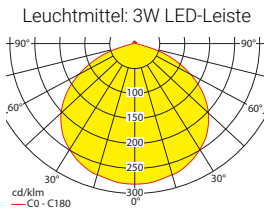

Einzelbatterieleuchten Flächenausleuchtung

Abstandstabelle ebene Fluchtwege / Tabellenangaben in Meter

Lampenlichtstrom Not (DC) / Netz: 350lm/350lm – **Nennbetriebsdauer: 3h**

h	2,50	3,00	3,50	4,00	4,50	5,00	5,50	6,00	6,50	7,00	7,50	8,00	8,50
a	9,70	10,50	11,20	11,70	12,10	12,50	12,70	12,80	12,90	12,80	12,70	12,50	12,20
b	4,00	4,20	4,40	4,50	4,50	4,50	4,50	4,30	4,10	3,80	3,30	2,80	1,80
c	9,70	10,50	11,20	11,70	12,10	12,50	12,70	12,80	12,90	12,80	12,70	12,50	12,20
d	4,00	4,20	4,40	4,50	4,50	4,50	4,50	4,30	4,10	3,80	3,30	2,80	1,80