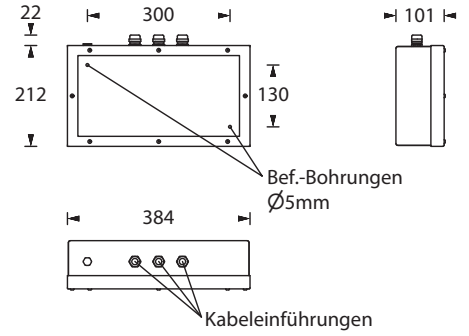

Wand-/Deckenanbaumontage