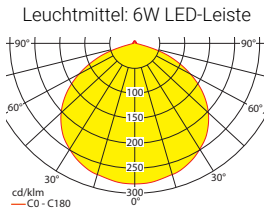

Einzelbatterieleuchten Flächenausleuchtung

Abstandstabelle ebene Fluchtwege / Tabellenangaben in Meter

Lampenlichtstrom Not (DC) / Netz: 320lm/580lm – **Nennbetriebsdauer: 8h**

h	2,50	3,00	3,50	4,00	4,50	5,00	5,50	6,00	6,50	7,00	7,50	8,00
a	9,50	10,30	10,90	11,40	11,80	12,00	12,20	12,30	12,30	12,20	12,00	11,70
b	3,90	4,10	4,20	4,30	4,30	4,30	4,20	4,00	3,70	3,40	2,80	2,00
c	9,50	10,30	10,90	11,40	11,80	12,00	12,20	12,30	12,30	12,20	12,00	11,70
d	3,90	4,10	4,20	4,30	4,30	4,30	4,20	4,00	3,70	3,40	2,80	2,00