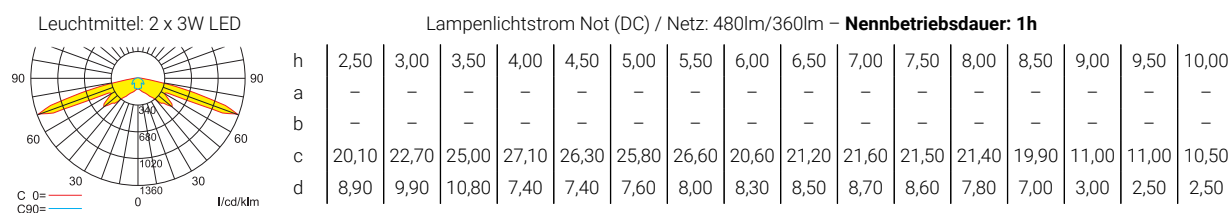

Seilmontageset

Lichtverteilungskurven und Leuchtenabstandstabellen (E = 1,25 lx)

Deckenmontage

Systemleuchten für Zentralversorgung Fluchtwegoptik

Abstandstabelle ebene Fluchtwege / Tabellenangaben in Meter

Einzelbatterieleuchten Fluchtwegoptik

Abstandstabelle ebene Fluchtwege / Tabellenangaben in Meter

Einzelbatterieleuchten Fluchtwegoptik

Abstandstabelle ebene Fluchtwege / Tabellenangaben in Meter

Einzelbatterieleuchten Fluchtwegoptik