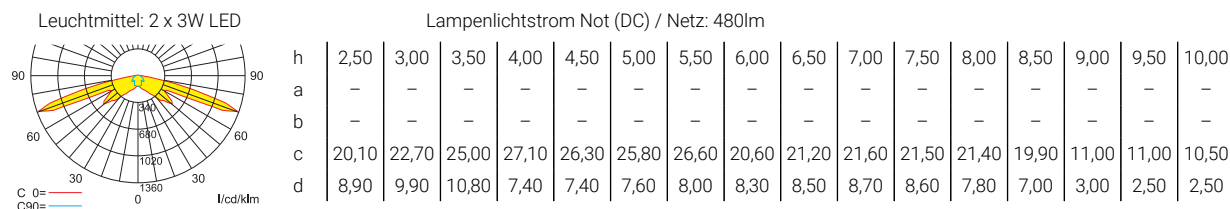

Seilmontageset

Lichtverteilungskurven und Leuchtenabstandstabellen (E = 1,25 lx)

Deckenmontage

Systemleuchten für Zentralversorgung Fluchtwegoptik

Abstandstabelle ebene Fluchtwege / Tabellenangaben in Meter

Einzelbatterieleuchten Fluchtwegoptik

Abstandstabelle ebene Fluchtwege / Tabellenangaben in Meter

Einzelbatterieleuchten Fluchtwegoptik

Abstandstabelle ebene Fluchtwege / Tabellenangaben in Meter

Einzelbatterieleuchten Fluchtwegoptik