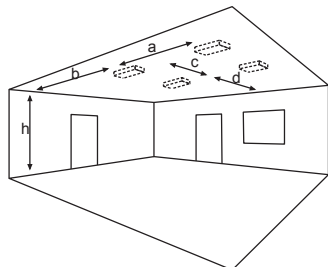

Deckenanbaumontage

* Optionales Zubehör erforderlich

Zubehör

Mast- und Wandhalterung

Kettenmontageset

Doppelpendel-Set mit Lang-Baldachin

Zentralpendel-Set mit Lang-Baldachin

Seil-Set mit Lang-Baldachin

Seilmontageset

Lichtverteilungskurven und Leuchtenabstandstabellen (E = 1,25 lx)

Deckenmontage

Systemleuchten für Zentralversorgung Fluchtwegoptik

Abstandstabelle ebene Fluchtwege / Tabellenangaben in Meter