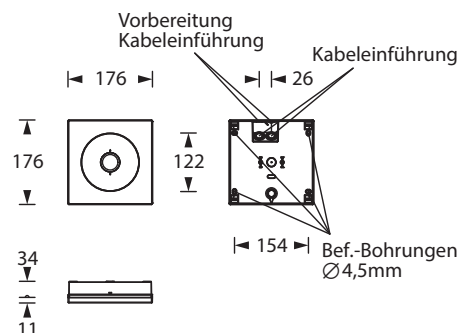

Deckenanbaumontage

* Optionales Zubehör erforderlich