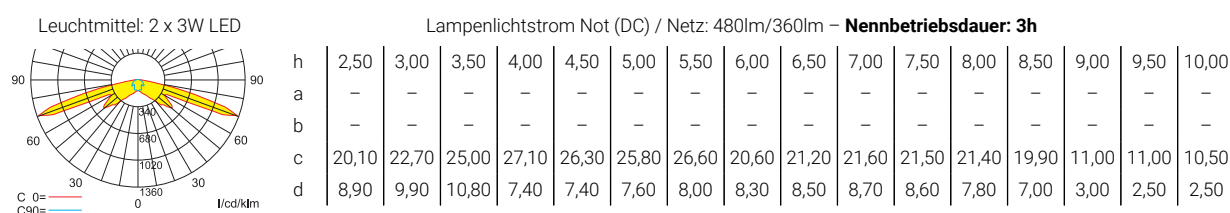

Seilmontageset

Lichtverteilungskurven und Leuchtenabstandstabellen (E = 1,25 lx)

Deckenmontage

Systemleuchten für Zentralversorgung Fluchtwegoptik

Abstandstabelle ebene Fluchtwege / Tabellenangaben in Meter

Einzelbatterieleuchten Fluchtwegoptik

Abstandstabelle ebene Fluchtwege / Tabellenangaben in Meter

Einzelbatterieleuchten Fluchtwegoptik

Abstandstabelle ebene Fluchtwege / Tabellenangaben in Meter

Einzelbatterieleuchten Fluchtwegoptik