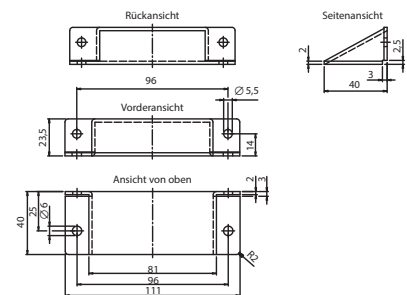

Wandadapter

Weißer Adapter zur Wandparallelmontage für die LBOARD Serie.
 Varianten mit oder ohne Kabelausnehmung für Aufputzkabeleinführung.

Leuchte nicht im Lieferumfang enthalten

Technische Daten und Bestellangaben

Wandmontageadapter, weiß

Farbe	weiß
Material	Stahlblech
Abmessungen (B x H x T)	111 x 23.5 x 40 mm

Bestellnummer 551202A

Geeignet für folgende Leuchten:

Wandmontageadapter mit Kabelausnehmung, weiß

Farbe	weiß
Material	Stahlblech
Abmessungen (B x H x T)	111 x 23.5 x 40 mm