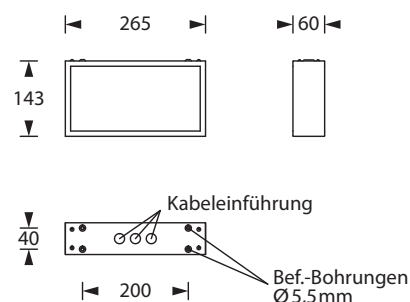

Deckenanbaumontage

* Optionales Zubehör erforderlich