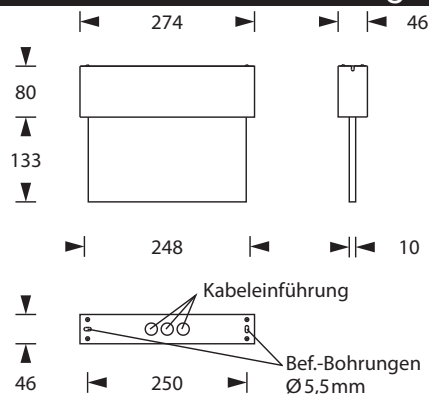

Deckenanbaumontage