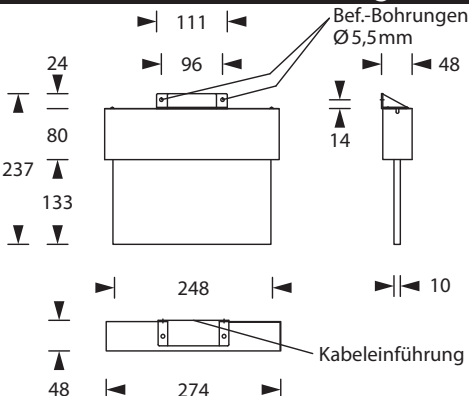

Wandanbaumontage