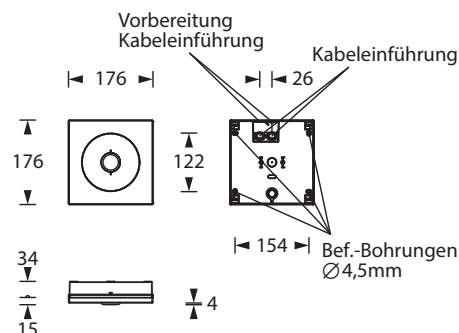

Deckenanbaumontage

* Optionales Zubehör erforderlich