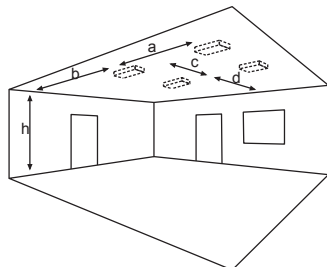

Deckenanbaumontage

* Optionales Zubehör erforderlich

Zubehör

Mast- und Wandhalterung

Kettenmontageset

Doppelpendel-Set mit Lang-Baldachin

Zentralpendel-Set mit Lang-Baldachin

Seil-Set mit Lang-Baldachin

Seilmontageset

Lichtverteilungskurven und Leuchtenabstandstabellen (E = 1,25 lx)

Deckenmontage

Systemleuchten für Zentralversorgung Tiefstrahloptik

Abstandstabelle ebene Fluchtwege / Tabellenangaben in Meter