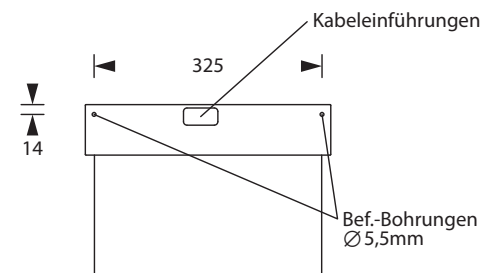

Wandanbaumontage