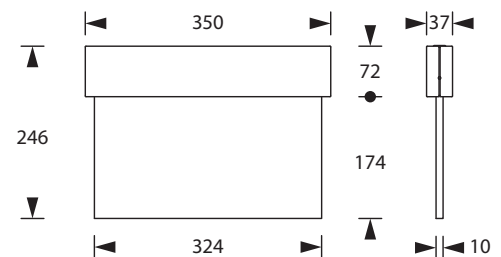

Wandanbaumontage