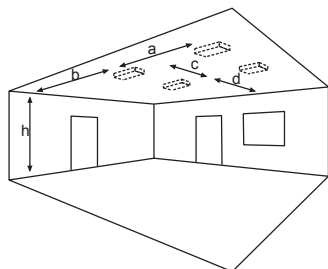

Deckenanbaumontage

* Optionales Zubehör erforderlich

Zubehör

Ballwurfschutzkorb

Zentralpendetset - BEAM 125/130

Seilmontageset - BEAM 125/130

Seilmontageset

Lichtverteilungskurven und Leuchtenabstandstabellen (E = 1,25 lx)

Deckenmontage

Systemleuchten für Zentralversorgung Fluchtwegoptik

Abstandstabelle ebene Fluchtwege / Tabellenangaben in Meter

Einzelbatterieleuchten Fluchtwegoptik

Abstandstabelle ebene Fluchtwege / Tabellenangaben in Meter