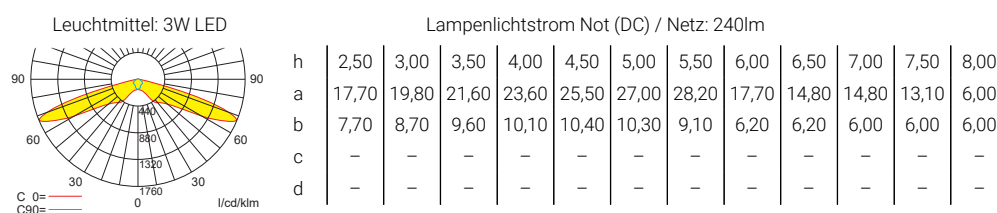

Deckenanbaumontage

* Optionales Zubehör erforderlich

Zubehör

Ballwurfschutzkorb

Zentralpendetset - BEAM 125/130

Seilmontageset - BEAM 125/130

Seilmontageset

Lichtverteilungskurven und Leuchtenabstandstabellen (E = 1,25 lx)

Deckenmontage

Systemleuchten für Zentralversorgung Fluchtwegoptik

Abstandstabelle ebene Fluchtwege / Tabellenangaben in Meter

Einzelbatterieleuchten Fluchtwegoptik

Abstandstabelle ebene Fluchtwege / Tabellenangaben in Meter