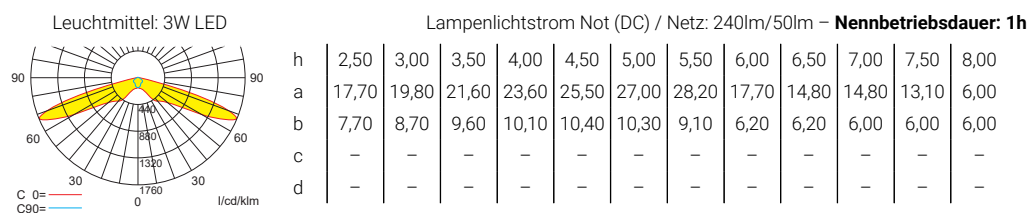

Deckenmontage

Systemleuchten für Zentralversorgung Fluchtwegoptik

Abstandstabelle ebene Fluchtwege / Tabellenangaben in Meter

Einzelbatterieleuchten Fluchtwegoptik

Abstandstabelle ebene Fluchtwege / Tabellenangaben in Meter

Einzelbatterieleuchten Fluchtwegoptik

Abstandstabelle ebene Fluchtwege / Tabellenangaben in Meter

Einzelbatterieleuchten Fluchtwegoptik

Abstandstabelle ebene Fluchtwege / Tabellenangaben in Meter