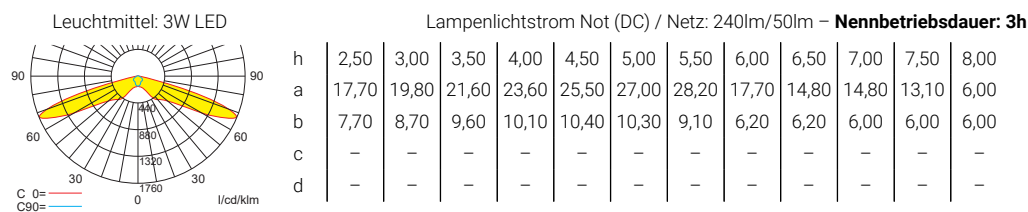

Deckenmontage

Systemleuchten für Zentralversorgung Fluchtwegoptik

Abstandstabelle ebene Fluchtwege / Tabellenangaben in Meter

Einzelbatterieleuchten Fluchtwegoptik

Abstandstabelle ebene Fluchtwege / Tabellenangaben in Meter

Einzelbatterieleuchten Fluchtwegoptik

Abstandstabelle ebene Fluchtwege / Tabellenangaben in Meter

Einzelbatterieleuchten Fluchtwegoptik

Abstandstabelle ebene Fluchtwege / Tabellenangaben in Meter