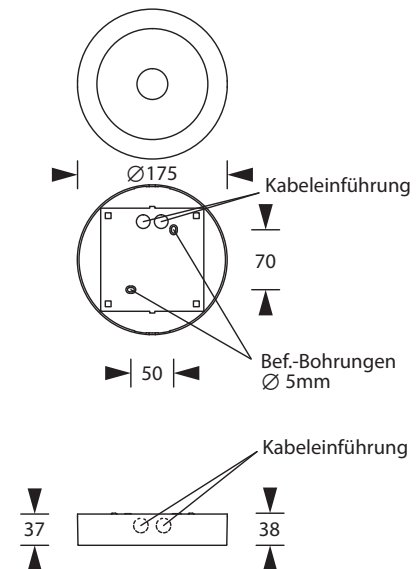

Deckenanbaumontage

* Optionales Zubehör erforderlich