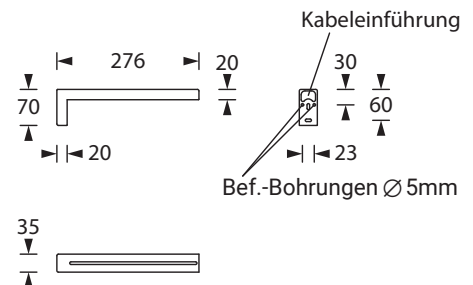

Wandausleger

Wandausleger aus Stahlblech, pulverbeschichtet in weiß oder schwarz, in zwei unterschiedlichen Größen.
In der Lieferung ist das Befestigungsmaterial enthalten.

Technische Daten und Bestellangaben

Material	Stahlblech
Abmessungen (B x H x T)	276 x 70 x 35 mm

Wandausleger 23, weiß

Bestellnummer	551229A
Farbe	weiß

Geeignet für folgende Leuchten:

Wandausleger 23, schwarz

Bestellnummer	551229D
Farbe	schwarz

Geeignet für folgende Leuchten:

Material	Stahlblech
Abmessungen (B x H x T)	361 x 70 x 35 mm

Wandausleger 30, weiß

Bestellnummer	551230A
Farbe	weiß

Geeignet für folgende Leuchten:

Wandausleger 30, schwarz

Bestellnummer	551230D
Farbe	schwarz