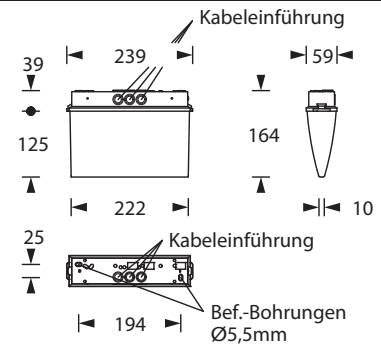

L-PLAST 250-M UM

Rettszeichenleuchte nach DIN EN 60598-1/2-22 und DIN EN 1838.

Polycarbonat-Gehäuse mit opaler Leuchtenhaube für beidseitige Klebe-Piktogrammbestückung zur Wand- oder Deckenanbaumontage. Möglichkeit zur Deckeneinbaumontage mit optionalem Deckeneinbaurahmen.

Im Leuchtenpreis ist pro Leuchte ein Piktogrammfolien-Set - Pfeil links/rechts/unten/oben (Erkennungsweite 22 m) enthalten.

Die Leuchte wird mit einer 1 Watt LED-Leiste geliefert.

Technische Daten

Leuchtyp	Systemleuchten für Zentralversorgung	Einzelbatterie-leuchten
Leuchtmittel	1 W LED-Leiste	1 W LED-Leiste
Erkennungsweite	22 m	
Anschlussklemmen	2 x 2,5 mm ² für Doppelbelegung	
Farbe	weiß	
Material	Polycarbonat (Leuchtenhaube opal)	
Montageart	Wand-/Deckenanbaumontage	
Weitere Montagearten*	Deckeneinbaumontage, Deckenanbaumontage (Seilabhängung), Pendelmontage	
Abmessungen (B x H x T)	WM/DM 239 x 164 x 59 mm DE 282 x 35 x 88 mm	
Schutzart	IP54	
Schutzklasse	II	
IK-Schutzklasse	IK03	
Lichtstrom (Netz)	130 lm	130 lm
Lichtstromverhältnis Not (DC) / Netz		
Nennbetriebsdauer 1h	-	50% / 100%
Nennbetriebsdauer 3h	-	50% / 100%
Nennbetriebsdauer 8h	-	25% / 100%
Netzanschlussleistung	4.5 VA	4.5 VA
Batteriestromaufnahme	11 mA	-
Betriebsdauer Batteriebetrieb	-	1h / 3h / 8h
Anschlussspannung	230V 50/60Hz; 220V DC +25/-20%	230V 50/60Hz
NiMH-Akku		
Nennbetriebsdauer 1h	-	4,8V 0,8Ah
Nennbetriebsdauer 3h	-	4,8V 0,8Ah
Nennbetriebsdauer 8h	-	4,8V 0,8Ah
Temperaturbereich	-10°C bis +40°C	-
Bereitschaftsschaltung	-	0°C bis +35°C
Dauerschaltung	-	-5°C bis +30°C
optional		
Leuchenschalt- und Überwachungsbaustein	ELC MSÜ3 SET009 SET010	-
Selbstüberwachung	-	SELF CHECK
Busüberwachung	-	SAFELOG Line
Funküberwachung	-	SAFELOG Wireless

Deckenanbaumontage

Wandanbaumontage

* Optionales Zubehör erforderlich

Piktogramm-Set - im Lieferumfang enthalten

Optionale Piktogramme (-sets)

Zubehör

Ballwurfschutzkorb

Deckeneinbaurahmen - klemmbar