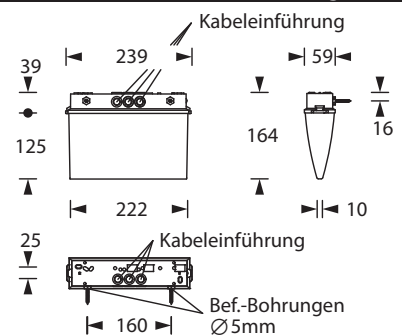

L-PLAST 250-M UM

Rettszeichenleuchte nach DIN EN 60598-1/2-22 und DIN EN 1838.

Polycarbonat-Gehäuse mit opaler Leuchtenhaube für beidseitige Klebe-Piktogrammbestückung zur Wand- oder Deckenanbaumontage. Möglichkeit zur Deckeneinbaumontage mit optionalem Deckeneinbaurahmen.

Im Leuchtenpreis ist pro Leuchte ein Piktogrammfolien-Set - Pfeil links/rechts/unten/oben (Erkennungsweite 22 m) enthalten.

Die Leuchte wird mit einer 1 Watt LED-Leiste geliefert.

Technische Daten

Leuchtyp	Systemleuchten für Zentralversorgung	Einzelbatterie-leuchten
Leuchtmittel	1 W LED-Leiste	1 W LED-Leiste
Erkennungsweite	22 m	
Anschlussklemmen	2 x 2,5 mm ² für Doppelbelegung	
Farbe	weiß	
Material	Polycarbonat (Leuchtenhaube opal)	
Montageart	Wand-/Deckenanbaumontage	
Weitere Montagearten*	Deckeneinbaumontage, Deckenanbaumontage (Seilabhängung), Pendelmontage	
Abmessungen (B x H x T)	WM/DM 239 x 164 x 59 mm DE 282 x 35 x 88 mm	
Schutzart	IP54	
Schutzklasse	II	
IK-Schutzklasse	IK03	
Lichtstrom (Netz)	130 lm	130 lm
Lichtstromverhältnis Not (DC) / Netz		
Nennbetriebsdauer 1h	-	50% / 100%
Nennbetriebsdauer 3h	-	50% / 100%
Nennbetriebsdauer 8h	-	25% / 100%
Netzanschlussleistung	4.5 VA	4.5 VA
Batteriestromaufnahme	11 mA	-
Betriebsdauer Batteriebetrieb	-	1h / 3h / 8h
Anschlussspannung	230V 50/60Hz; 220V DC +25/-20%	230V 50/60Hz
NiMH-Akku		
Nennbetriebsdauer 1h	-	4,8V 0,8Ah
Nennbetriebsdauer 3h	-	4,8V 0,8Ah
Nennbetriebsdauer 8h	-	4,8V 0,8Ah
Temperaturbereich	-10°C bis +40°C	-
Bereitschaftsschaltung	-	0°C bis +35°C
Dauerschaltung	-	-5°C bis +30°C
optional		
Leuchenschalt- und Überwachungsbaustein	ELC MSÜ3 SET009 SET010	-
Selbstüberwachung	-	SELF CHECK
Busüberwachung	-	SAFELOG Line
Funküberwachung	-	SAFELOG Wireless

Deckenanbaumontage

Wandanbaumontage

* Optionales Zubehör erforderlich

Piktogramm-Set - im Lieferumfang enthalten

Optionale Piktogramme (-sets)

Zubehör

Ballwurfschutzkorb

Deckeneinbaurahmen - klemmbar