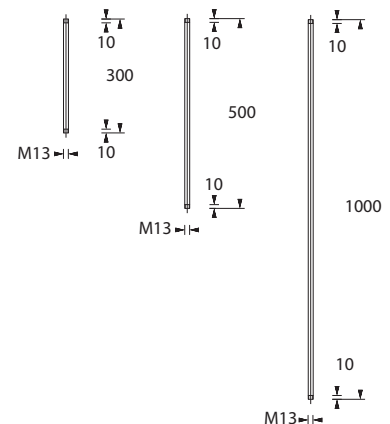

Zentralpendel 300 mm (ohne Vorverdrahtung)

Bestellnummer	551008
Abmessungen (Ø x H)	Baldachin 60 x 85 mm Pendel 13 x 300 mm

Geeignet für folgende Leuchten:

Zentralpendel 500 mm (ohne Vorverdrahtung)

Bestellnummer	551009
Abmessungen (Ø x H)	Baldachin 60 x 85 mm Pendel 13 x 500 mm

Geeignet für folgende Leuchten:

Zentralpendel 1000 mm (ohne Vorverdrahtung)

Bestellnummer	551010
Abmessungen (Ø x H)	Baldachin 60 x 85 mm Pendel 13 x 1000 mm

Geeignet für folgende Leuchten:

	1 - Pendelhaltewinkel	1x
	2 - Deckenbaldachin	1x
	3 - Metalmutter M13	4x
	4 - Kunststoffmutter M13	2x
	5 - Zahnscheibe M13	2x
	6 - Aluminiumpendel	1x
	7 - Ausgleichsscheibe Ø16mm	1x
	8 - Ausgleichsscheibe Ø19mm	2x