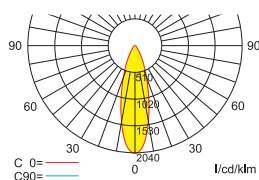

h	5,00	6,00	7,00	8,00	9,00	10,00	11,00	12,00	13,00	14,00	15,00	16,00	17,00	18,00	19,00	20,00				
a	7,50	8,20	8,70	9,20	9,60	10,00	10,20	10,50	10,70	10,80	10,80	10,90	10,80	10,70	10,60	10,40				
b	3,10	3,30	3,50	3,60	3,70	3,80	3,80	3,80	3,70	3,70	3,50	3,30	3,10	2,70	2,20	1,50				
c	7,50	8,20	8,70	9,20	9,60	10,00	10,20	10,50	10,70	10,80	10,80	10,90	10,80	10,70	10,60	10,40				
d	3,10	3,30	3,50	3,60	3,70	3,80	3,80	3,80	3,70	3,70	3,50	3,30	3,10	2,70	2,20	1,50				

Einzelbatterieleuchten Tiefstrahloptik

Abstandstabelle ebene Fluchtwege / Tabellenangaben in Meter

Leuchtmittel: 3W LED-Leiste

Lampenlichtstrom Not (DC) / Netz: 120lm/350lm – **Nennbetriebsdauer: 8h**