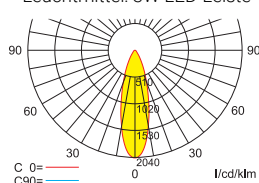

Einzelbatterieleuchten Tiefstrahloptik

Abstandstabelle ebene Fluchtwege / Tabellenangaben in Meter

Leuchtmittel: 3W LED-Leiste

Lampenlichtstrom Not (DC) / Netz: 350lm/350lm – **Nennbetriebsdauer: 1h**

h	5,00	6,00	7,00	8,00	9,00	10,00	11,00	12,00	13,00	14,00	15,00	16,00	17,00	18,00	19,00	20,00	21,00	22,00	23,00
a	8,00	8,70	9,30	9,90	10,30	10,80	11,10	11,40	11,70	11,90	12,00	12,10	12,20	12,20	12,10	12,00	11,90	11,70	11,40
b	3,30	3,50	3,80	3,90	4,10	4,20	4,20	4,30	4,30	4,20	4,20	4,00	3,90	3,70	3,40	3,10	2,60	2,00	0,90
c	8,00	8,70	9,30	9,90	10,30	10,80	11,20	11,40	11,70	11,90	12,00	12,10	12,20	12,20	12,10	12,00	11,90	11,70	11,40
d	3,30	3,50	3,80	3,90	4,10	4,20	4,20	4,30	4,30	4,20	4,20	4,00	3,90	3,70	3,40	3,10	2,60	2,00	0,90

Einzelbatterieleuchten Tiefstrahloptik

Abstandstabelle ebene Fluchtwege / Tabellenangaben in Meter

Leuchtmittel: 3W LED-Leiste

Lampenlichtstrom Not (DC) / Netz: 280lm/350lm – **Nennbetriebsdauer: 3h**

h	5,00	6,00	7,00	8,00	9,00	10,00	11,00	12,00	13,00	14,00	15,00	16,00	17,00	18,00	19,00	20,00				
a	7,50	8,20	8,70	9,20	9,60	10,00	10,20	10,50	10,70	10,80	10,80	10,90	10,80	10,70	10,60	10,40				
b	3,10	3,30	3,50	3,60	3,70	3,80	3,80	3,80	3,70	3,70	3,50	3,30	3,10	2,70	2,20	1,50				
c	7,50	8,20	8,70	9,20	9,60	10,00	10,20	10,50	10,70	10,80	10,80	10,90	10,80	10,70	10,60	10,40				
d	3,10	3,30	3,50	3,60	3,70	3,80	3,80	3,80	3,70	3,70	3,50	3,30	3,10	2,70	2,20	1,50				

Einzelbatterieleuchten Tiefstrahloptik

Abstandstabelle ebene Fluchtwege / Tabellenangaben in Meter

Leuchtmittel: 3W LED-Leiste

Lampenlichtstrom Not (DC) / Netz: 120lm/350lm – **Nennbetriebsdauer: 8h**

h	5,00	6,00	7,00	8,00	9,00	10,00	11,00	12,00	13,00											
a	5,90	6,30	6,60	6,90	7,00	7,10	7,10	7,00	6,80											
b	2,30	2,40	2,50	2,50	2,40	2,20	2,00	1,70	1,10											
c	5,90	6,30	6,60	6,90	7,00	7,10	7,10	7,00	6,80											
d	2,30	2,40	2,50	2,50	2,40	2,20	2,00	1,70	1,10											