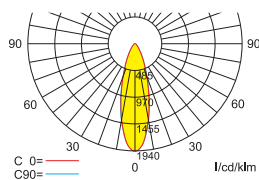

Seilmontageset

Lichtverteilungskurven und Leuchtenabstandstabellen (E = 1,25 lx)

Deckenmontage

Systemleuchten für Zentralversorgung Tiefstrahloptik

Abstandstabelle ebene Fluchtwege / Tabellenangaben in Meter

Systemleuchten für Zentralversorgung Tiefstrahloptik

Abstandstabelle ebene Fluchtwege / Tabellenangaben in Meter

Leuchtmittel: 6W LED-Leiste

Lampenlichtstrom Not (DC) / Netz: 600lm

h	7,00	9,00	11,00	13,00	15,00	17,00	19,00	21,00	23,00	25,00	27,00	29,00
a	10,90	12,20	13,20	14,00	14,70	15,10	15,50	15,60	15,60	15,50	15,10	14,60
b	4,40	4,90	5,20	5,40	5,50	5,50	5,30	5,10	4,70	4,10	3,20	1,60
c	10,90	12,20	13,20	14,00	14,70	15,10	15,50	15,60	15,60	15,50	15,10	14,60
d	4,40	4,90	5,20	5,40	5,50	5,50	5,30	5,10	4,70	4,10	3,20	1,60

Systemleuchten für Zentralversorgung Tiefstrahloptik

Abstandstabelle ebene Fluchtwege / Tabellenangaben in Meter

Leuchtmittel: 10W LED-Leiste

Lampenlichtstrom Not (DC) / Netz: 1050lm

h	7,00	9,00	11,00	13,00	15,00	17,00	19,00	21,00	23,00	25,00	27,00	29,00	31,00	33,00	35,00	37,00	39,00
a	12,70	14,30	15,60	16,70	17,60	18,40	19,20	19,70	20,20	20,50	20,70	20,70	20,70	20,50	20,20	19,70	19,10
b	5,20	5,80	6,30	6,70	7,00	7,20	7,30	7,30	7,20	7,10	6,80	6,50	6,00	5,50	4,60	3,40	0,90
c	12,70	14,30	15,60	16,70	17,60	18,40	19,20	19,70	20,20	20,50	20,70	20,70	20,70	20,50	20,20	19,70	19,10
d	5,20	5,90	6,30	6,70	7,00	7,20	7,30	7,30	7,20	7,10	6,80	6,50	6,00	5,50	4,60	3,40	0,90