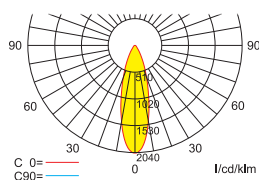

h	5,00	6,00	7,00	8,00	9,00	10,00	11,00	12,00	13,00	14,00	15,00	16,00	17,00	18,00	19,00	20,00	21,00	22,00	23,00
a	8,00	8,70	9,30	9,90	10,30	10,80	11,10	11,40	11,70	11,90	12,00	12,10	12,20	12,20	12,10	12,00	11,90	11,70	11,40
b	3,30	3,50	3,80	3,90	4,10	4,20	4,20	4,30	4,30	4,20	4,20	4,00	3,90	3,70	3,40	3,10	2,60	2,00	0,90
c	8,00	8,70	9,30	9,90	10,30	10,80	11,20	11,40	11,70	11,90	12,00	12,10	12,20	12,20	12,10	12,00	11,90	11,70	11,40
d	3,30	3,50	3,80	3,90	4,10	4,20	4,20	4,30	4,30	4,20	4,20	4,00	3,90	3,70	3,40	3,10	2,60	2,00	0,90

Systemleuchten für Zentralversorgung Tiefstrahloptik

Abstandstabelle ebene Fluchtwege / Tabellenangaben in Meter

Leuchtmittel: 6W LED-Leiste

Lampenlichtstrom Not (DC) / Netz: 600lm