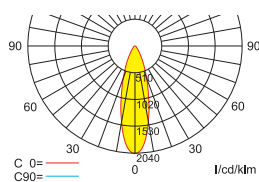

Systemleuchten für Zentralversorgung Tiefstrahloptik

Abstandstabelle ebene Fluchtwege / Tabellenangaben in Meter

Leuchtmittel: 6W LED-Leiste

Lampenlichtstrom Not (DC) / Netz: 600lm

h	7,00	9,00	11,00	13,00	15,00	17,00	19,00	21,00	23,00	25,00	27,00	29,00
a	10,90	12,20	13,20	14,00	14,70	15,10	15,50	15,60	15,60	15,50	15,10	14,60
b	4,40	4,90	5,20	5,40	5,50	5,50	5,30	5,10	4,70	4,10	3,20	1,60
c	10,90	12,20	13,20	14,00	14,70	15,10	15,50	15,60	15,60	15,50	15,10	14,60
d	4,40	4,90	5,20	5,40	5,50	5,50	5,30	5,10	4,70	4,10	3,20	1,60

Systemleuchten für Zentralversorgung Tiefstrahloptik

Abstandstabelle ebene Fluchtwege / Tabellenangaben in Meter

Leuchtmittel: 10W LED-Leiste

Lampenlichtstrom Not (DC) / Netz: 1050lm

h	7,00	9,00	11,00	13,00	15,00	17,00	19,00	21,00	23,00	25,00	27,00	29,00	31,00	33,00	35,00	37,00	39,00
a	12,70	14,30	15,60	16,70	17,60	18,40	19,20	19,70	20,20	20,50	20,70	20,70	20,70	20,50	20,20	19,70	19,10
b	5,20	5,80	6,30	6,70	7,00	7,20	7,30	7,30	7,20	7,10	6,80	6,50	6,00	5,50	4,60	3,40	0,90
c	12,70	14,30	15,60	16,70	17,60	18,40	19,20	19,70	20,20	20,50	20,70	20,70	20,70	20,50	20,20	19,70	19,10
d	5,20	5,90	6,30	6,70	7,00	7,20	7,30	7,30	7,20	7,10	6,80	6,50	6,00	5,50	4,60	3,40	0,90

Einzelbatterieleuchten Tiefstrahloptik

Abstandstabelle ebene Fluchtwege / Tabellenangaben in Meter

Leuchtmittel: 3W LED-Leiste

Lampenlichtstrom Not (DC) / Netz: 350lm/350lm – **Nennbetriebsdauer: 1h**

h	5,00	6,00	7,00	8,00	9,00	10,00	11,00	12,00	13,00	14,00	15,00	16,00	17,00	18,00	19,00	20,00	21,00	22,00	23,00
a	8,00	8,70	9,30	9,90	10,30	10,80	11,10	11,40	11,70	11,90	12,00	12,10	12,20	12,20	12,10	12,00	11,90	11,70	11,40
b	3,30	3,50	3,80	3,90	4,10	4,20	4,20	4,30	4,30	4,20	4,20	4,00	3,90	3,70	3,40	3,10	2,60	2,00	0,90
c	8,00	8,70	9,30	9,90	10,30	10,80	11,20	11,40	11,70	11,90	12,00	12,10	12,20	12,20	12,10	12,00	11,90	11,70	11,40
d	3,30	3,50	3,80	3,90	4,10	4,20	4,20	4,30	4,30	4,20	4,20	4,00	3,90	3,70	3,40	3,10	2,60	2,00	0,90