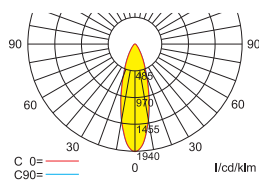

Seilmontageset

Lichtverteilungskurven und Leuchtenabstandstabellen (E = 1,25 lx)

Deckenmontage

Systemleuchten für Zentralversorgung Tiefstrahloptik

Abstandstabelle ebene Fluchtwege / Tabellenangaben in Meter

Leuchtmittel: 3W LED-Leiste

Lampenlichtstrom Not (DC) / Netz: 350lm

h	5,00	6,00	7,00	8,00	9,00	10,00	11,00	12,00	13,00	14,00	15,00	16,00	17,00	18,00	19,00	20,00	21,00	22,00	23,00
a	8,00	8,70	9,30	9,90	10,30	10,80	11,10	11,40	11,70	11,90	12,00	12,10	12,20	12,20	12,10	12,00	11,90	11,70	11,40
b	3,30	3,50	3,80	3,90	4,10	4,20	4,20	4,30	4,30	4,20	4,20	4,00	3,90	3,70	3,40	3,10	2,60	2,00	0,90
c	8,00	8,70	9,30	9,90	10,30	10,80	11,20	11,40	11,70	11,90	12,00	12,10	12,20	12,20	12,10	12,00	11,90	11,70	11,40
d	3,30	3,50	3,80	3,90	4,10	4,20	4,20	4,30	4,30	4,20	4,20	4,00	3,90	3,70	3,40	3,10	2,60	2,00	0,90

Systemleuchten für Zentralversorgung Tiefstrahloptik

Abstandstabelle ebene Fluchtwege / Tabellenangaben in Meter

Leuchtmittel: 6W LED-Leiste

Lampenlichtstrom Not (DC) / Netz: 600lm

h	7,00	9,00	11,00	13,00	15,00	17,00	19,00	21,00	23,00	25,00	27,00	29,00
a	10,90	12,20	13,20	14,00	14,70	15,10	15,50	15,60	15,60	15,50	15,10	14,60
b	4,40	4,90	5,20	5,40	5,50	5,50	5,30	5,10	4,70	4,10	3,20	1,60
c	10,90	12,20	13,20	14,00	14,70	15,10	15,50	15,60	15,60	15,50	15,10	14,60
d	4,40	4,90	5,20	5,40	5,50	5,50	5,30	5,10	4,70	4,10	3,20	1,60