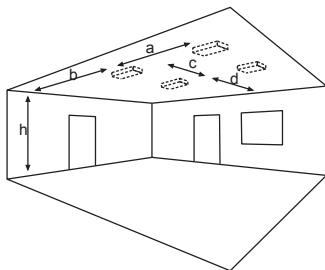

Zubehör

Ballwurfschutzkorb

Betoneinbaukasten

Deckeneinbaurahmen - UNILINE

Universalabdeckplatte

Doppelpendel-Set mit Lang-Baldachin

Zentralpendel-Set mit Lang-Baldachin

Seil-Set mit Lang-Baldachin

Seilmontageset

Lichtverteilungskurven und Leuchtenabstandstabellen (E = 1,25 lx)

Deckenmontage

Systemleuchten für Zentralversorgung Tiefstrahloptik

Abstandstabelle ebene Fluchtwege / Tabellenangaben in Meter