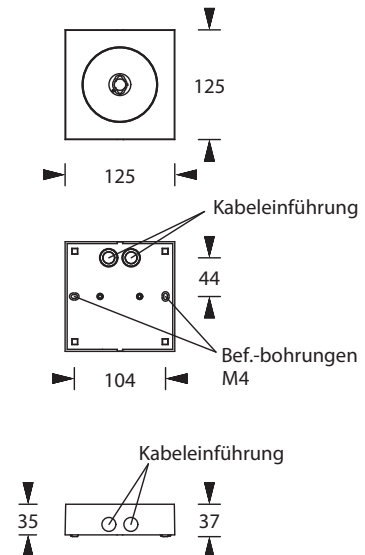

Deckenanbaumontage

* Optionales Zubehör erforderlich