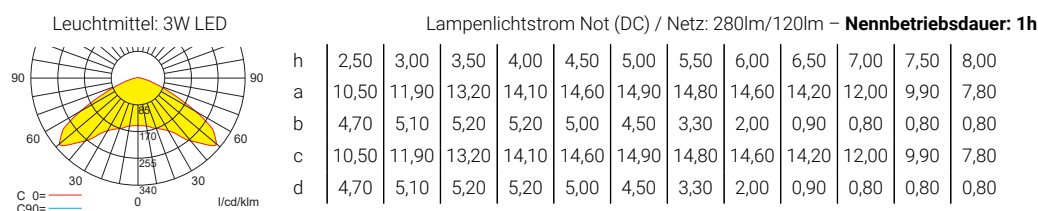

Seilmontageset

Lichtverteilungskurven und Leuchtenabstandstabellen (E = 1,25 lx)

Deckenmontage

Systemleuchten für Zentralversorgung **Flächenoptik**

Abstandstabelle ebene Fluchtwege / Tabellenangaben in Meter

Einzelbatterieleuchten **Flächenoptik**

Abstandstabelle ebene Fluchtwege / Tabellenangaben in Meter

Einzelbatterieleuchten **Flächenoptik**

Abstandstabelle ebene Fluchtwege / Tabellenangaben in Meter

Einzelbatterieleuchten **Flächenoptik**