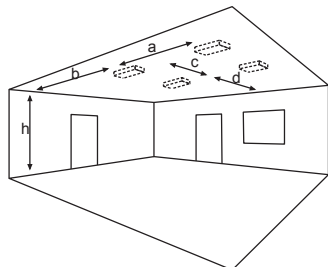

Deckenanbaumontage

* Optionales Zubehör erforderlich

Zubehör

Ballwurfschutzkorb

5lx-Optik Zubehör-Set

Tiefstrahl-Optik Zubehör-Set

Zentralpendelset - BEAM 125/130

Seilmontageset - BEAM 125/130

Seilmontageset

Lichtverteilungskurven und Leuchtenabstandstabellen (E = 1,25 lx)

Deckenmontage

Systemleuchten für Zentralversorgung **Flächenoptik**

Abstandstabelle ebene Fluchtwege / Tabellenangaben in Meter