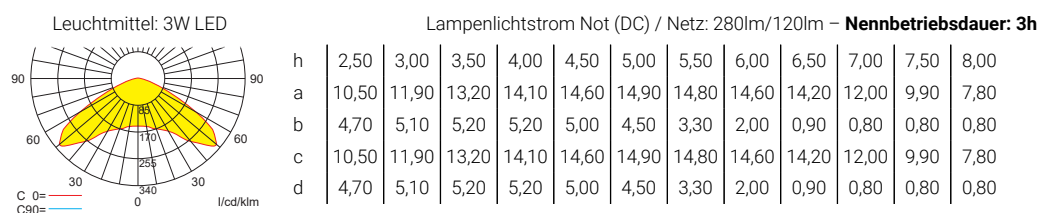

Seilmontageset

Lichtverteilungskurven und Leuchtenabstandstabellen (E = 1,25 lx)

Deckenmontage

Systemleuchten für Zentralversorgung **Flächenoptik**

Abstandstabelle ebene Fluchtwege / Tabellenangaben in Meter

Einzelbatterieleuchten **Flächenoptik**

Abstandstabelle ebene Fluchtwege / Tabellenangaben in Meter

Einzelbatterieleuchten **Flächenoptik**

Abstandstabelle ebene Fluchtwege / Tabellenangaben in Meter

Einzelbatterieleuchten **Flächenoptik**