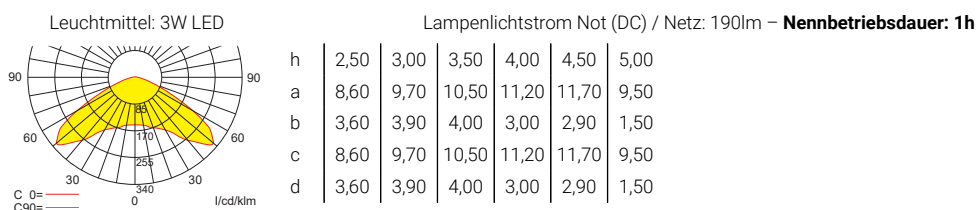

SMARTLUX 300 TWIN DM

Mehrzweckleuchte nach DIN EN 60598-1/2-22 und DIN EN 1838.

Kombinierte Rettungszeichen- und Sicherheitsleuchte aus weißem Polycarbonat mit klarer Haube und einfacher, schraubenloser Montage durch Klick-System. Leuchte für einseitige Piktogramm-Bestückung zur Deckenmontage und gleichzeitiger Ausleuchtung von Flächen oder Fluchtwegen. Die Optik für Flächenbeleuchtung ist bereits vormontiert, die für Fluchtwege beiliegend. Im Leuchtenpreis ist pro Leuchte ein Einsteck-Piktogrammfolien-Set - Pfeil links/rechts/unten/oben/blind (Erkennungsweite 30 m) enthalten. Die Leuchte ist mit einer 3 Watt LED-Leiste und zusätzlich mit einer 3 Watt Power LED ausgestattet. Trotz der Kombination von zwei Leuchten-Typen handelt es sich bei dieser Leuchte um nur eine einzelne Leuchte. Sie wird daher im Stromkreis auch nur als eine Leuchte gezählt.

Wandausleger

Piktogramme

Lichtverteilungskurven und Leuchtenabstandstabellen (E = 1,25 lx)

Deckenmontage

Systemleuchten für Zentralversorgung Flächenoptik

Abstandstabelle ebene Fluchtwege / Tabellenangaben in Meter

Einzelbatterieleuchten Flächenoptik

Abstandstabelle ebene Fluchtwege / Tabellenangaben in Meter

Einzelbatterieleuchten Flächenoptik

Abstandstabelle ebene Fluchtwege / Tabellenangaben in Meter

Lampenlichtstrom Not (DC) / Netz: 190lm – Nennbetriebsdauer: 3h