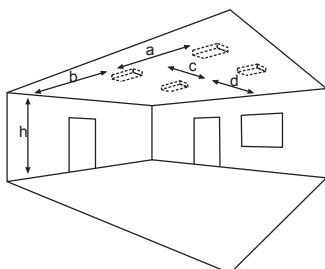

SMARTLUX 300 TWIN DM

Mehrzweckleuchte nach DIN EN 60598-1/2-22 und DIN EN 1838.

Kombinierte Rettungszeichen- und Sicherheitsleuchte aus weißem Polycarbonat mit klarer Haube und einfacher, schraubenloser Montage durch Klick-System. Leuchte für einseitige Piktogramm-Bestückung zur Deckenmontage und gleichzeitiger Ausleuchtung von Flächen oder Fluchtwegen. Die Optik für Flächenbeleuchtung ist bereits vormontiert, die für Fluchtwege beiliegend. Im Leuchtenpreis ist pro Leuchte ein Einsteck-Piktogrammfolien-Set - Pfeil links/rechts/unten/oben/blind (Erkennungsweite 30 m) enthalten. Die Leuchte ist mit einer 3 Watt LED-Leiste und zusätzlich mit einer 3 Watt Power LED ausgestattet. Trotz der Kombination von zwei Leuchten-Typen handelt es sich bei dieser Leuchte um nur eine einzelne Leuchte. Sie wird daher im Stromkreis auch nur als eine Leuchte gezählt.

Wandausleger

Piktogramme

Lichtverteilungskurven und Leuchtenabstandstabellen (E = 1,25 lx)

Deckenmontage

Systemleuchten für Zentralversorgung Flächenoptik

Abstandstabelle ebene Fluchtwege / Tabellenangaben in Meter