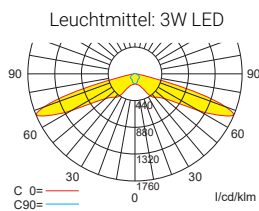

Wandausleger

Piktogramme

Lichtverteilungskurven und Leuchtenabstandstabellen (E = 1,25 lx)

Deckenmontage

Systemleuchten für Zentralversorgung Flächenoptik

Abstandstabelle ebene Fluchtwege / Tabellenangaben in Meter

h	2,50	3,00	3,50	4,00	4,50	5,00
a	8,60	9,70	10,50	11,20	11,70	9,50
b	3,60	3,90	4,00	3,00	2,90	1,50
c	8,60	9,70	10,50	11,20	11,70	9,50
d	3,60	3,90	4,00	3,00	2,90	1,50

Systemleuchten für Zentralversorgung Fluchtwegoptik

Abstandstabelle ebene Fluchtwege / Tabellenangaben in Meter

Lampenlichtstrom Not (DC) / Netz: 190lm

h	2,50	3,00	3,50	4,00	4,50	5,00	5,50	6,00
a	-	-	-	-	-	-	-	-
b	-	-	-	-	-	-	-	-
c	16,20	18,20	20,10	22,00	23,70	24,30	15,60	13,60
d	7,00	8,10	8,70	9,00	8,80	8,20	5,60	5,40

Einzelbatterieleuchten Fluchtwegoptik

Abstandstabelle ebene Fluchtwege / Tabellenangaben in Meter

Lampenlichtstrom Not (DC) / Netz: 190lm – Nennbetriebsdauer: 1h

h	2,50	3,00	3,50	4,00	4,50	5,00	5,50	6,00
a	-	-	-	-	-	-	-	-
b	-	-	-	-	-	-	-	-
c	16,20	18,20	20,10	22,00	23,70	24,30	15,60	13,60
d	7,00	8,10	8,70	9,00	8,80	8,20	5,60	5,40