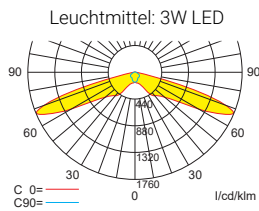

Abstandstabelle ebene Fluchtwege / Tabellenangaben in Meter

Lampenlichtstrom Not (DC) / Netz: 190lm

h	2,50	3,00	3,50	4,00	4,50	5,00	5,50	6,00
a	-	-	-	-	-	-	-	-
b	-	-	-	-	-	-	-	-
c	16,20	18,20	20,10	22,00	23,70	24,30	15,60	13,60
d	7,00	8,10	8,70	9,00	8,80	8,20	5,60	5,40

Einzelbatterieleuchten Fluchtwegoptik

Abstandstabelle ebene Fluchtwege / Tabellenangaben in Meter

Lampenlichtstrom Not (DC) / Netz: 190lm – Nennbetriebsdauer: 1h

h	2,50	3,00	3,50	4,00	4,50	5,00	5,50	6,00
a	-	-	-	-	-	-	-	-
b	-	-	-	-	-	-	-	-
c	16,20	18,20	20,10	22,00	23,70	24,30	15,60	13,60
d	7,00	8,10	8,70	9,00	8,80	8,20	5,60	5,40

Einzelbatterieleuchten Fluchtwegoptik

Abstandstabelle ebene Fluchtwege / Tabellenangaben in Meter

Lampenlichtstrom Not (DC) / Netz: 190lm – Nennbetriebsdauer: 3h

h	2,50	3,00	3,50	4,00	4,50	5,00	5,50	6,00
a	-	-	-	-	-	-	-	-
b	-	-	-	-	-	-	-	-
c	16,20	18,20	20,10	22,00	23,70	24,30	15,60	13,60
d	7,00	8,10	8,70	9,00	8,80	8,20	5,60	5,40