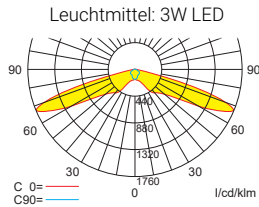

Systemleuchten für Zentralversorgung Fluchtwegoptik

Abstandstabelle ebene Fluchtwege / Tabellenangaben in Meter

Lampenlichtstrom Not (DC) / Netz: 190lm

h	2,50	3,00	3,50	4,00	4,50	5,00	5,50	6,00
a	-	-	-	-	-	-	-	-
b	-	-	-	-	-	-	-	-
c	16,20	18,20	20,10	22,00	23,70	24,30	15,60	13,60
d	7,00	8,10	8,70	9,00	8,80	8,20	5,60	5,40