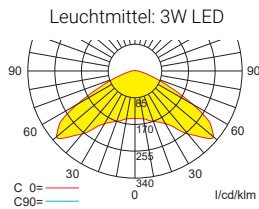

SMARTLUX 300 TWIN DM

Mehrzweckleuchte nach DIN EN 60598-1/2-22 und DIN EN 1838.

Kombinierte Rettungszeichen- und Sicherheitsleuchte aus weißem Polycarbonat mit klarer Haube und einfacher, schraubenloser Montage durch Klick-System. Leuchte für einseitige Piktogramm-Bestückung zur Deckenmontage und gleichzeitiger Ausleuchtung von Flächen oder Fluchtwegen. Die Optik für Flächenbeleuchtung ist bereits vormontiert, die für Fluchtwege beiliegend. Im Leuchtenpreis ist pro Leuchte ein Einsteck-Piktogrammfolien-Set - Pfeil links/rechts/unten/oben/blind (Erkennungsweite 30 m) enthalten. Die Leuchte ist mit einer 3 Watt LED-Leiste und zusätzlich mit einer 3 Watt Power LED ausgestattet. Trotz der Kombination von zwei Leuchten-Typen handelt es sich bei dieser Leuchte um nur eine einzelne Leuchte. Sie wird daher im Stromkreis auch nur als eine Leuchte gezählt.

Wandausleger

Piktogramme

Lichtverteilungskurven und Leuchtenabstandstabellen (E = 1,25 lx)

Deckenmontage

Systemleuchten für Zentralversorgung Flächenoptik

Abstandstabelle ebene Fluchtwege / Tabellenangaben in Meter

Einzelbatterieleuchten Flächenoptik

Abstandstabelle ebene Fluchtwege / Tabellenangaben in Meter

Einzelbatterieleuchten Flächenoptik

Abstandstabelle ebene Fluchtwege / Tabellenangaben in Meter

Lampenlichtstrom Not (DC) / Netz: 190lm – Nennbetriebsdauer: 3h