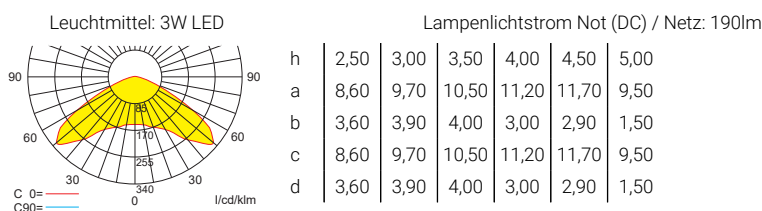

Wandausleger

Piktogramme

Lichtverteilungskurven und Leuchtenabstandstabellen (E = 1,25 lx)

Deckenmontage

Systemleuchten für Zentralversorgung Flächenoptik

Abstandstabelle ebene Fluchtwege / Tabellenangaben in Meter

Einzelbatterieleuchten Flächenoptik

Abstandstabelle ebene Fluchtwege / Tabellenangaben in Meter

Einzelbatterieleuchten Flächenoptik

Abstandstabelle ebene Fluchtwege / Tabellenangaben in Meter

Lampenlichtstrom Not (DC) / Netz: 190lm – Nennbetriebsdauer: 3h