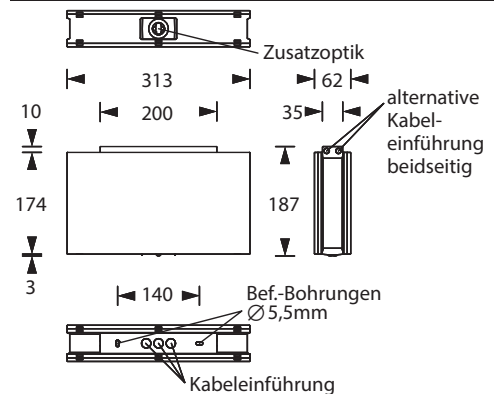

Deckenanbaumontage