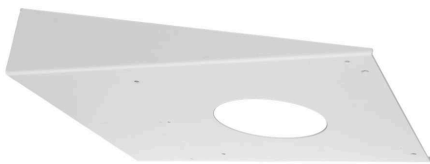

Farbe

# Wandausleger - CUBE

Wandausleger aus Stahlblech, pulverbeschichtet in weiß.  
In der Lieferung ist das Befestigungsmaterial enthalten.

Leuchte nicht im Lieferumfang enthalten

### Wandausleger CUBE, 30 m / 45 m, weiß

Farbe	weiß
Material	Stahlblech
Abmessungen (B x H x T)	240 x 60 x 310 mm

**Bestellnummer** 551259A

**Geeignet für folgende Leuchten:**