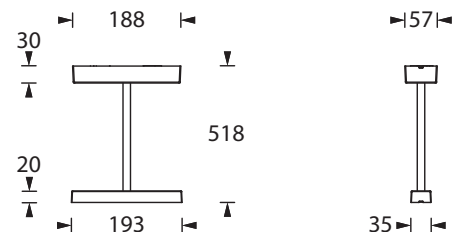

### Zentralpendelset mit Lang-Baldachin, 300 mm

Farbe	weiß
Material	Kunststoff
Abmessungen (B x H x T)	Baldachin 188 x 30 x 57 mm Leuchtaufnahme 193 x 20 x 35 mm
Abmessungen (Ø x H)	Pendel 13 x 318 mm
Verdrahtung (L)	550 mm, Kabel 4-adrig, AWG20, beidseitig 8 mm abisoliert

**Bestellnummer** 551315

**Geeignet für folgende Leuchten:**

### Zentralpendelset mit Lang-Baldachin, 500 mm

Farbe	weiß
Material	Kunststoff
Abmessungen (B x H x T)	Baldachin 188 x 30 x 57 mm Leuchtaufnahme 193 x 20 x 35 mm
Abmessungen (Ø x H)	Pendel 13 x 518 mm
Verdrahtung (L)	750 mm, Kabel 4-adrig, AWG20, beidseitig 8 mm abisoliert