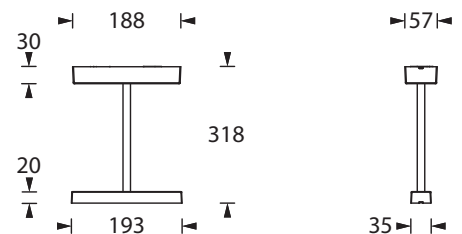

# Zentralpendel-Set mit Lang-Baldachin

Zentralpendelset mit Lang-Baldachin aus Kunststoff in drei verschiedenen Längen inklusive Vorverdrahtung.

Leuchte nicht im Lieferumfang enthalten

### Zentralpendelset mit Lang-Baldachin, 300 mm

Farbe	weiß
Material	Kunststoff
Abmessungen (B x H x T)	Baldachin 188 x 30 x 57 mm Leuchtaufnahme 193 x 20 x 35 mm
Abmessungen (Ø x H)	Pendel 13 x 318 mm
Verdrahtung (L)	550 mm, Kabel 4-adrig, AWG20, beidseitig 8 mm abisoliert

### Zentralpendelset mit Lang-Baldachin, 500 mm

Farbe	weiß
Material	Kunststoff
Abmessungen (B x H x T)	Baldachin 188 x 30 x 57 mm Leuchtaufnahme 193 x 20 x 35 mm
Abmessungen (Ø x H)	Pendel 13 x 518 mm
Verdrahtung (L)	750 mm, Kabel 4-adrig, AWG20, beidseitig 8 mm abisoliert