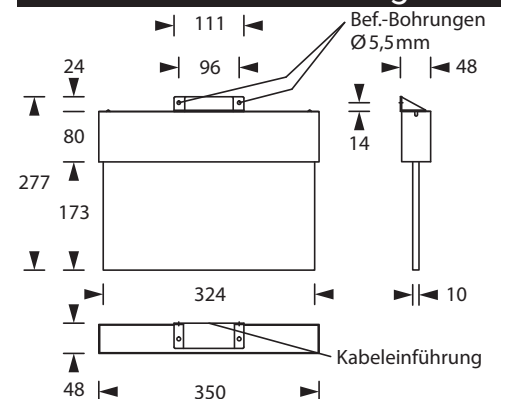

Wandanbaumontage