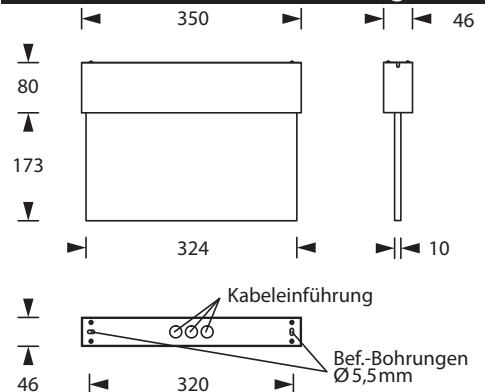

Deckenanbaumontage