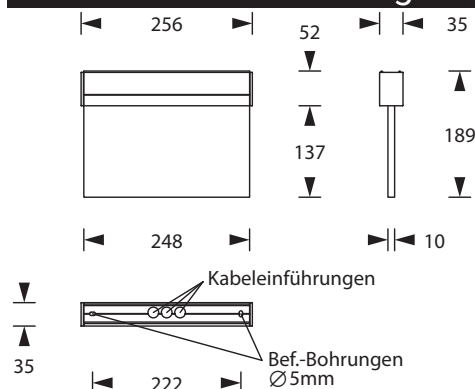

Deckenanbaumontage