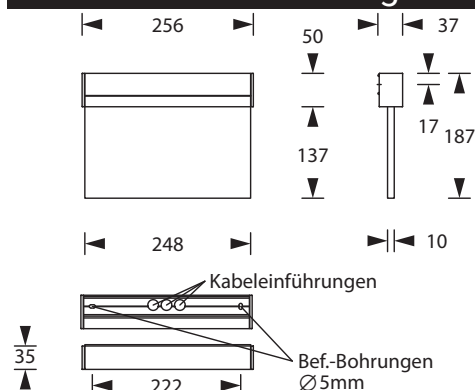

Wandanbaumontage