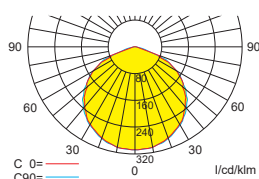

h	2,50	3,00	3,50	4,00	4,50	5,00	5,50	6,00	6,50	7,00	7,50	8,00	8,50	9,00	9,50	10,00	10,50	11,00
a	9,40	10,30	11,20	11,80	11,90	12,30	12,60	12,80	13,00	13,00	13,00	12,50	12,30	12,10	11,40	11,00	9,00	7,80
b	4,00	4,10	4,30	4,40	4,50	4,50	4,40	4,30	4,20	4,00	3,60	3,20	2,50	1,50	1,50	0,80	0,70	0,60
c	9,80	10,30	11,20	11,40	11,90	12,30	12,20	12,80	13,00	12,60	12,50	12,50	12,30	12,10	11,40	11,00	9,00	7,80
d	4,00	4,20	4,30	4,40	4,50	4,50	4,40	4,30	4,20	3,80	3,40	3,00	2,50	1,50	1,50	0,80	0,70	0,60

Einzelbatterieleuchten **Flächenausleuchtung**

Abstandstabelle ebene Fluchtwege / Tabellenangaben in Meter

Leuchtmittel: 1,5W LED-Leiste

Lampenlichtstrom Not (DC) / Netz: 190lm/190lm – Nennbetriebsdauer: 3h