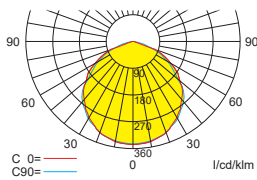

h	2,50	3,00	3,50	4,00	4,50	5,00	5,50	6,00	6,50	7,00	7,50	8,00
a	8,00	8,60	9,00	9,40	9,80	10,00	10,10	10,00	9,00	9,40	8,90	6,90
b	3,20	3,40	3,60	3,60	3,50	3,40	3,20	2,80	2,40	1,80	1,10	1,00
c	8,20	8,80	9,30	9,50	9,80	9,90	9,90	9,80	9,50	9,20	8,80	7,00
d	3,30	3,40	3,50	3,50	3,40	3,30	3,10	2,80	2,40	1,90	1,00	0,90

Systemleuchten für Zentralversorgung Flächenausleuchtung

Abstandstabelle ebene Fluchtwege / Tabellenangaben in Meter

Leuchtmittel: 3W LED-Leiste

Lampenlichtstrom Not (DC) / Netz: 350lm