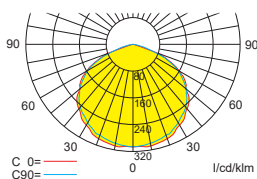

Lichtverteilungskurven und Leuchtenabstandstabellen (E = 1,25 lx)

Deckenmontage

Systemleuchten für Zentralversorgung Flächenausleuchtung

Abstandstabelle ebene Fluchtwege / Tabellenangaben in Meter

Leuchtmittel: 1,5W LED-Leiste

Systemleuchten für Zentralversorgung Flächenausleuchtung

Abstandstabelle ebene Fluchtwege / Tabellenangaben in Meter

Leuchtmittel: 3W LED-Leiste

Lampenlichtstrom Not (DC) / Netz: 350lm

h	2,50	3,00	3,50	4,00	4,50	5,00	5,50	6,00	6,50	7,00	7,50	8,00	8,50	9,00	9,50	10,00	10,50	11,00
a	9,40	10,30	11,20	11,80	11,90	12,30	12,60	12,80	13,00	13,00	13,00	12,50	12,30	12,10	11,40	11,00	9,00	7,80
b	4,00	4,10	4,30	4,40	4,50	4,50	4,40	4,30	4,20	4,00	3,60	3,20	2,50	1,50	1,50	0,80	0,70	0,60
c	9,80	10,30	11,20	11,40	11,90	12,30	12,20	12,80	13,00	12,60	12,50	12,50	12,30	12,10	11,40	11,00	9,00	7,80
d	4,00	4,20	4,30	4,40	4,50	4,50	4,40	4,30	4,20	3,80	3,40	3,00	2,50	1,50	1,50	0,80	0,70	0,60

Systemleuchten für Zentralversorgung Flächenausleuchtung

Abstandstabelle ebene Fluchtwege / Tabellenangaben in Meter

Leuchtmittel: 6W LED-Leiste

Lampenlichtstrom Not (DC) / Netz: 600lm

h	2,00	3,00	4,00	5,00	6,00	7,00	8,00	9,00	10,00	11,00	12,00	13,00	14,00
a	9,90	12,40	14,10	15,30	16,10	16,80	16,80	16,90	16,60	16,00	15,20	14,10	10,00
b	4,20	5,10	5,60	5,90	6,00	5,90	5,50	5,00	4,20	2,80	2,10	1,50	1,00
c	10,20	12,60	14,30	15,50	16,30	16,60	17,20	17,30	16,90	16,30	15,60	14,10	10,00
d	4,30	5,10	5,70	5,90	6,10	6,00	5,70	5,20	4,50	3,20	2,80	1,50	1,00