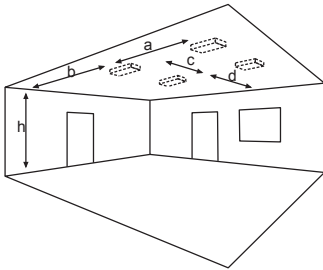

* Optionales Zubehör erforderlich

Zubehör

- Ballwurfschutzabdeckung
- Ballwurfschutzkorb
- Einbaurahmen - Set
- Universalabdeckplatte
- Zentralpendelset - Kunststoff
- Seilmontageset

Wand-/Deckenanbaumontage

Lichtverteilungskurven und Leuchtenabstandstabellen (E = 1,25 lx)

Deckenmontage

Systemleuchten für Zentralversorgung Flächenausleuchtung

Abstandstabelle ebene Fluchtwege / Tabellenangaben in Meter

Leuchtmittel: 1,5W LED-Leiste