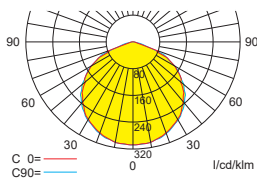

Lichtverteilungskurven und Leuchtenabstandstabellen (E = 1,25 lx)

Deckenmontage

Systemleuchten für Zentralversorgung Flächenausleuchtung

Abstandstabelle ebene Fluchtwege / Tabellenangaben in Meter

Leuchtmittel: 1,5W LED-Leiste

Lampenlichtstrom Not (DC) / Netz: 190lm

h	2,50	3,00	3,50	4,00	4,50	5,00	5,50	6,00	6,50	7,00	7,50	8,00
a	8,00	8,60	9,00	9,40	9,80	10,00	10,10	10,00	9,00	9,40	8,90	6,90
b	3,20	3,40	3,60	3,60	3,50	3,40	3,20	2,80	2,40	1,80	1,10	1,00
c	8,20	8,80	9,30	9,50	9,80	9,90	9,90	9,80	9,50	9,20	8,80	7,00
d	3,30	3,40	3,50	3,50	3,40	3,30	3,10	2,80	2,40	1,90	1,00	0,90

Systemleuchten für Zentralversorgung Flächenausleuchtung

Abstandstabelle ebene Fluchtwege / Tabellenangaben in Meter

Leuchtmittel: 3W LED-Leiste

Lampenlichtstrom Not (DC) / Netz: 350lm

h	2,50	3,00	3,50	4,00	4,50	5,00	5,50	6,00	6,50	7,00	7,50	8,00	8,50	9,00	9,50	10,00	10,50	11,00
a	9,40	10,30	11,20	11,80	11,90	12,30	12,60	12,80	13,00	13,00	13,00	12,50	12,30	12,10	11,40	11,00	9,00	7,80
b	4,00	4,10	4,30	4,40	4,50	4,50	4,40	4,30	4,20	4,00	3,60	3,20	2,50	1,50	1,50	0,80	0,70	0,60
c	9,80	10,30	11,20	11,40	11,90	12,30	12,20	12,80	13,00	12,60	12,50	12,50	12,30	12,10	11,40	11,00	9,00	7,80
d	4,00	4,20	4,30	4,40	4,50	4,50	4,40	4,30	4,20	3,80	3,40	3,00	2,50	1,50	1,50	0,80	0,70	0,60