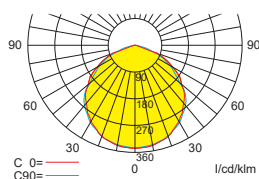

h	2,50	3,00	3,50	4,00	4,50	5,00	5,50	6,00	6,50	7,00	7,50	8,00
a	8,00	8,60	9,00	9,40	9,80	10,00	10,10	10,00	9,00	9,40	8,90	6,90
b	3,20	3,40	3,60	3,60	3,50	3,40	3,20	2,80	2,40	1,80	1,10	1,00
c	8,20	8,80	9,30	9,50	9,80	9,90	9,90	9,80	9,50	9,20	8,80	7,00
d	3,30	3,40	3,50	3,50	3,40	3,30	3,10	2,80	2,40	1,90	1,00	0,90

Einzelbatterieleuchten **Flächenausleuchtung**

Abstandstabelle ebene Fluchtwege / Tabellenangaben in Meter

Leuchtmittel: 3W LED-Leiste

Lampenlichtstrom Not (DC) / Netz: 350lm/350lm – Nennbetriebsdauer: 3h