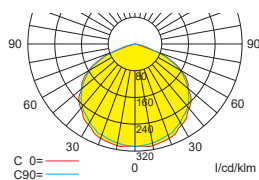

Systemleuchten für Zentralversorgung Flächenausleuchtung

Abstandstabelle ebene Fluchtwege / Tabellenangaben in Meter

Leuchtmittel: 3W LED-Leiste

Lampenlichtstrom Not (DC) / Netz: 350lm

h	2,50	3,00	3,50	4,00	4,50	5,00	5,50	6,00	6,50	7,00	7,50	8,00	8,50	9,00	9,50	10,00	10,50	11,00
a	9,40	10,30	11,20	11,80	11,90	12,30	12,60	12,80	13,00	13,00	13,00	12,50	12,30	12,10	11,40	11,00	9,00	7,80
b	4,00	4,10	4,30	4,40	4,50	4,50	4,40	4,30	4,20	4,00	3,60	3,20	2,50	1,50	1,50	0,80	0,70	0,60
c	9,80	10,30	11,20	11,40	11,90	12,30	12,20	12,80	13,00	12,60	12,50	12,50	12,30	12,10	11,40	11,00	9,00	7,80
d	4,00	4,20	4,30	4,40	4,50	4,50	4,40	4,30	4,20	3,80	3,40	3,00	2,50	1,50	1,50	0,80	0,70	0,60

Systemleuchten für Zentralversorgung Flächenausleuchtung

Abstandstabelle ebene Fluchtwege / Tabellenangaben in Meter

Leuchtmittel: 6W LED-Leiste

Lampenlichtstrom Not (DC) / Netz: 600lm

h	2,00	3,00	4,00	5,00	6,00	7,00	8,00	9,00	10,00	11,00	12,00	13,00	14,00
a	9,90	12,40	14,10	15,30	16,10	16,80	16,80	16,90	16,60	16,00	15,20	14,10	10,00
b	4,20	5,10	5,60	5,90	6,00	5,90	5,50	5,00	4,20	2,80	2,10	1,50	1,00
c	10,20	12,60	14,30	15,50	16,30	16,60	17,20	17,30	16,90	16,30	15,60	14,10	10,00
d	4,30	5,10	5,70	5,90	6,10	6,00	5,70	5,20	4,50	3,20	2,80	1,50	1,00

Systemleuchten für Zentralversorgung **Flächenausleuchtung**

Abstandstabelle ebene Fluchtwege / Tabellenangaben in Meter

Leuchtmittel: 10W LED-Leiste

Lampenlichtstrom Not (DC) / Netz: 1050lm

h	2,00	3,00	4,00	5,00	6,00	7,00	8,00	9,00	10,00	11,00	12,00	13,00	14,00	15,00	16,00	17,00	18,00	19,00
a	10,20	14,20	16,40	18,20	19,50	20,60	21,20	21,90	22,10	22,30	22,20	21,90	21,30	20,50	19,50	18,40	15,40	13,00
b	4,40	5,90	6,70	7,30	7,60	7,80	7,90	7,70	7,50	7,00	6,50	5,70	4,40	2,40	2,90	2,00	1,80	1,00
c	10,50	14,20	16,60	18,40	19,70	20,90	21,50	21,80	22,30	22,70	22,60	22,30	21,70	21,20	20,30	18,90	15,80	13,00
d	4,40	6,00	6,80	7,40	7,70	7,80	8,00	7,90	7,60	7,30	6,70	6,00	4,90	2,90	2,90	2,00	2,00	1,00