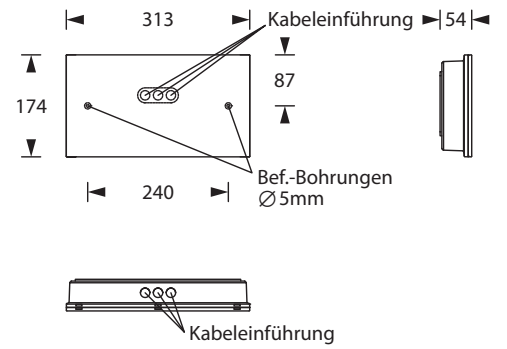

Als Systemleuchte für Zentralversorgung wahlweise mit 1,5 Watt, 3 Watt, 6 Watt oder 10 Watt LED-Leiste erhältlich. In der Einzelbatterievariante mit 1,5 Watt oder 3 Watt LED-Leiste.

Technische Daten

Leuchtyp	Systemleuchten für Zentralversorgung				Einzelbatterie-leuchten	
	1,5 W LED-Leiste	3 W LED-Leiste	6 W LED-Leiste	10 W LED-Leiste	1,5 W LED-Leiste	3 W LED-Leiste
Anschlussklemmen	2 x 2,5 mm ² für Doppelbelegung					
Farbe	weiß					
Material	Polycarbonat (Leuchtenhaube klar)					
Montageart	Wand-/Deckenanbaumontage					
Weitere Montagearten*	Deckeneinbaumontage, Deckenanbaumontage (Seilabhängung), Wandeinbaumontage, Pendelmontage					
Abmessungen (B x H x T)	WM/DM 313 x 174 x 54 mm					
Schutzart	IP54					
Schutzklasse	II					
IK-Schutzklasse	IK03					
Lichtstrom (Netz)	190 lm	350 lm	600 lm	1050 lm	190 lm	350 lm
Lichtstrom (Not)						
Nennbetriebsdauer 1h	-	-	-	-	190 lm	350 lm
Nennbetriebsdauer 3h	-	-	-	-	190 lm	350 lm
Nennbetriebsdauer 8h	-	-	-	-	190 lm	-
Lichtstromverhältnis Not (DC) / Netz						
Nennbetriebsdauer 1h	-	-	-	-	100% / 100%	100% / 100%
Nennbetriebsdauer 3h	-	-	-	-	100% / 100%	100% / 100%
Nennbetriebsdauer 8h	-	-	-	-	100% / 100%	-
Netzanschlussleistung	5 VA	6 VA	10.3 VA	15 VA	5 VA	6 VA
Batteriestromaufnahme	12 mA	19 mA	27 mA	41 mA	-	
Betriebsdauer Batteriebetrieb	-				1h / 3h / 8h	
Anschlussspannung	230V 50/60Hz; 220V DC +25/-20%				230V 50/60Hz	
NiMH-Akku						
Nennbetriebsdauer 1h	-	-	-	-	4,8V 2,0Ah	4,8V 2,0Ah
Nennbetriebsdauer 3h	-	-	-	-	4,8V 2,0Ah	4,8V 4,2Ah
Nennbetriebsdauer 8h	-	-	-	-	4,8V 4,2Ah	-
Temperaturbereich	-10°C bis +40°C					
Bereitschaftsschaltung	-					
Dauerschaltung	-					
optional						
Leuchterschalt- und Überwachungsbaustein	DALI ELC MSÜ3 SET009 SET010				-	
Selbstüberwachung	-				SELF CHECK	

Lichtverteilungskurven und Leuchtenabstandstabellen (E = 1,25 lx)

Deckenmontage

Systemleuchten für Zentralversorgung Flächenausleuchtung

Abstandstabelle ebene Fluchtwege / Tabellenangaben in Meter

Leuchtmittel: 1,5W LED-Leiste