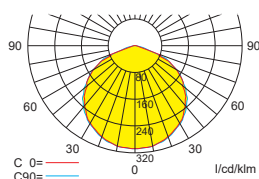

h	2,50	3,00	3,50	4,00	4,50	5,00	5,50	6,00	6,50	7,00	7,50	8,00	8,50	9,00	9,50	10,00	10,50	11,00
a	9,40	10,30	11,20	11,80	11,90	12,30	12,60	12,80	13,00	13,00	13,00	12,50	12,30	12,10	11,40	11,00	9,00	7,80
b	4,00	4,10	4,30	4,40	4,50	4,50	4,40	4,30	4,20	4,00	3,60	3,20	2,50	1,50	1,50	0,80	0,70	0,60
c	9,80	10,30	11,20	11,40	11,90	12,30	12,20	12,80	13,00	12,60	12,50	12,50	12,30	12,10	11,40	11,00	9,00	7,80
d	4,00	4,20	4,30	4,40	4,50	4,50	4,40	4,30	4,20	3,80	3,40	3,00	2,50	1,50	1,50	0,80	0,70	0,60

Einzelbatterieleuchten **Flächenausleuchtung**

Abstandstabelle ebene Fluchtwege / Tabellenangaben in Meter

Leuchtmittel: 1,5W LED-Leiste

Lampenlichtstrom Not (DC) / Netz: 190lm/190lm – Nennbetriebsdauer: 8h