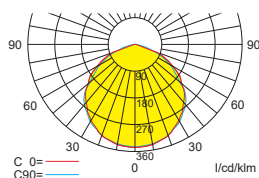

h	2,50	3,00	3,50	4,00	4,50	5,00	5,50	6,00	6,50	7,00	7,50	8,00
a	8,00	8,60	9,00	9,40	9,80	10,00	10,10	10,00	9,00	9,40	8,90	6,90
b	3,20	3,40	3,60	3,60	3,50	3,40	3,20	2,80	2,40	1,80	1,10	1,00
c	8,20	8,80	9,30	9,50	9,80	9,90	9,90	9,80	9,50	9,20	8,80	7,00
d	3,30	3,40	3,50	3,50	3,40	3,30	3,10	2,80	2,40	1,90	1,00	0,90

Einzelbatterieleuchten **Flächenausleuchtung**

Abstandstabelle ebene Fluchtwege / Tabellenangaben in Meter

Leuchtmittel: 3W LED-Leiste

Lampenlichtstrom Not (DC) / Netz: 350lm/350lm – Nennbetriebsdauer: 1h