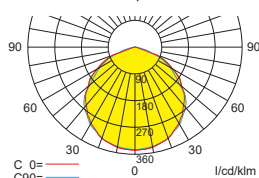

h	2,50	3,00	3,50	4,00	4,50	5,00	5,50	6,00	6,50	7,00	7,50	8,00
a	8,00	8,60	9,00	9,40	9,80	10,00	10,10	10,00	9,00	9,40	8,90	6,90
b	3,20	3,40	3,60	3,60	3,50	3,40	3,20	2,80	2,40	1,80	1,10	1,00
c	8,20	8,80	9,30	9,50	9,80	9,90	9,90	9,80	9,50	9,20	8,80	7,00
d	3,30	3,40	3,50	3,50	3,40	3,30	3,10	2,80	2,40	1,90	1,00	0,90