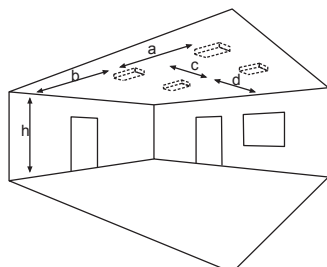

* Optionales Zubehör erforderlich

Deckenanbaumontage

Zubehör

Ballwurfschutzkorb
Universalabdeckplatte
Doppelpendel-Set mit Lang-Baldachin
Zentralpendel-Set mit Lang-Baldachin
Zentralpendelset - Kunststoff
Seil-Set mit Lang-Baldachin
Seilmontageset
Wandparallelmontageset

Lichtverteilungskurven und Leuchtenabstandstabellen (E = 1,25 lx)

Deckenmontage

Systemleuchten für Zentralversorgung Tiefstrahloptik

Abstandstabelle ebene Fluchtwege / Tabellenangaben in Meter

Leuchtmittel: 3W LED-Leiste Lampenlichtstrom Not (DC) / Netz: 350lm