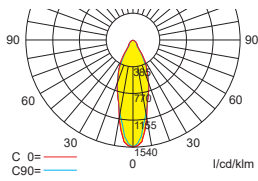

Einzelbatterieleuchten Tiefstrahlpolitik

Abstandstabelle ebene Fluchtwege / Tabellenangaben in Meter

Leuchtmittel: 3W LED-Leiste

Lampenlichtstrom Not (DC) / Netz: 350lm/350lm – **Nennbetriebsdauer: 3h**

	7,00	8,00	9,00	10,00	11,00	12,00	13,00	14,00	15,00	16,00	17,00	18,00	19,00	20,00
h	7,00	8,00	9,00	10,00	11,00	12,00	13,00	14,00	15,00	16,00	17,00	18,00	19,00	20,00
a	9,50	10,10	10,80	11,40	11,90	12,30	12,70	12,70	12,80	12,50	12,10	11,60	11,00	10,50
b	4,00	4,20	4,40	4,60	4,40	4,30	4,00	3,70	3,30	3,00	2,60	2,00	1,60	0,30
c	9,60	10,50	11,20	11,90	12,30	12,60	12,80	12,80	12,60	12,40	12,20	11,90	11,20	10,60
d	4,20	4,40	4,50	4,50	4,40	4,40	4,10	3,80	3,30	3,10	2,90	2,50	2,00	0,70