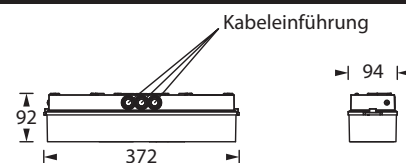

Deckenanbaumontage