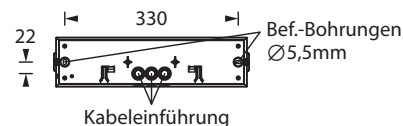

Deckenanbaumontage