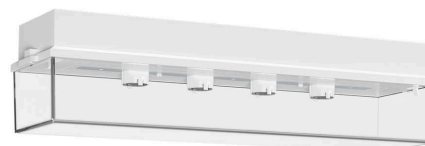

L-PLAST 200 BEL-T DM

Sicherheitsleuchte nach DIN EN 60598-1/2-22 und DIN EN 1838.

Polycarbonat-Gehäuse mit klarer Leuchtenhaube mit Tiefstrahloptiken für hohe Deckenhöhen.

Wahlweise mit 3 Watt, 6 Watt oder 10 Watt LED-Leiste erhältlich.

Technische Daten

Leuchtyp	Systemleuchten für Zentralversorgung			Einzelbatterieleuchten
	3 W LED-Leiste	6 W LED-Leiste	10 W LED-Leiste	3 W LED-Leiste
Leuchtmittel	3 W LED-Leiste	6 W LED-Leiste	10 W LED-Leiste	3 W LED-Leiste
Anschlussklemmen	2 x 2,5 mm ² für Doppelbelegung			
Farbe	weiß			
Material	Polycarbonat (Leuchtenhaube klar)			
Montageart	Deckenanbaumontage			
Weitere Montagearten*	Deckenanbaumontage (Seilabhängung), Pendelmontage			
Abmessungen (B x H x T)	DM 372 x 92 x 94 mm			
Schutzart	IP54			
Schutzklasse	II			
IK-Schutzklasse	IK03			
Lichtstrom (Netz)	350 lm	600 lm	1050 lm	350 lm
Lichtstrom (Not)				
Nennbetriebsdauer 1h	-	-	-	350 lm
Nennbetriebsdauer 3h	-	-	-	350 lm
Lichtstromverhältnis Not (DC) / Netz				
Nennbetriebsdauer 1h	-	-	-	100% / 100%
Nennbetriebsdauer 3h	-	-	-	100% / 100%
Netzanschlussleistung	6 VA	10.3 VA	15 VA	6 VA
Batteriestromaufnahme	19 mA	27 mA	41 mA	-
Betriebsdauer Batteriebetrieb		-		1h / 3h
Anschlussspannung	230V 50/60Hz; 220V DC +25/-20%			230V 50/60Hz
NiMH-Akku				
Nennbetriebsdauer 1h	-	-	-	4,8V 2,0Ah
Nennbetriebsdauer 3h	-	-	-	4,8V 4,2Ah
Temperaturbereich	-10°C bis +40°C			-
Bereitschaftsschaltung		-		0°C bis +35°C
Dauerschaltung		-		-5°C bis +30°C
optional				
Leuchenschalt- und Überwachungsbaustein		DALI ELC MSÜ3 SET009 SET010		-
Selbstüberwachung		-		SELF CHECK
Busüberwachung		-		SAFELOG Line
Funküberwachung		-		SAFELOG Wireless